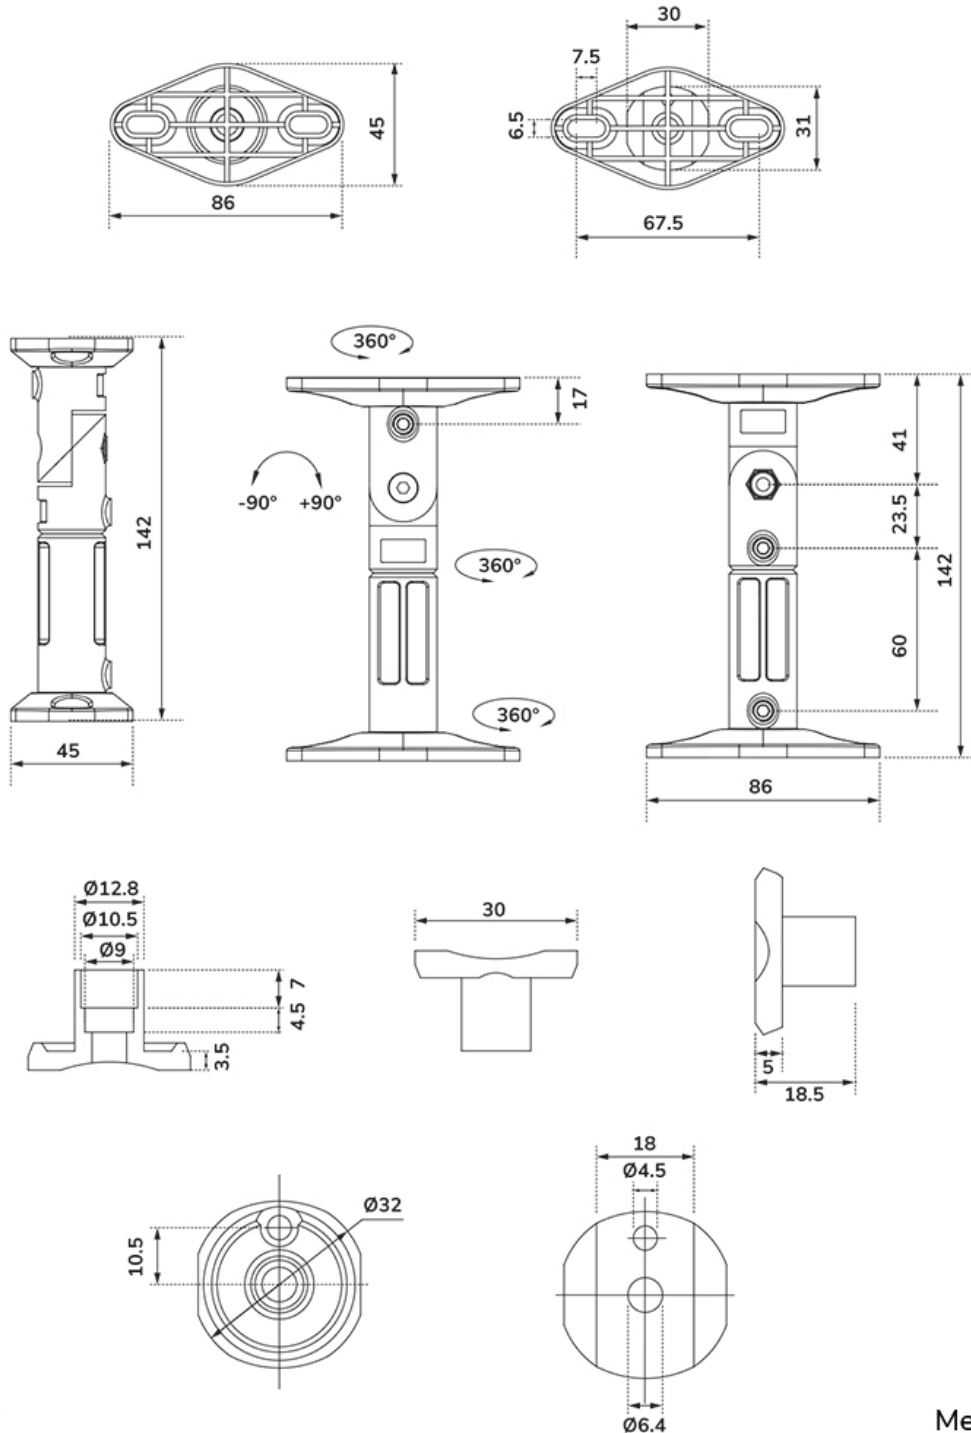

SPEAKER-W100

NEOMOUNTS SPEAKER-W100 SUPPORTO PER

Neomounts

Measuring unit: mm