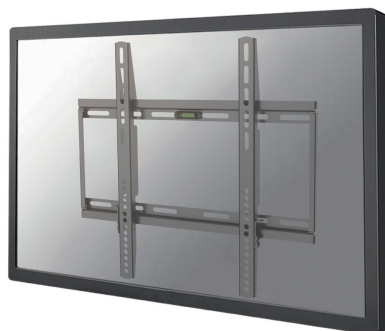

PLASMA-WKIT1

PLASMA-WKIT1 è un pacchetto completo con accessori per LCD/LED/Plasma televisori a 55" (140 cm).

Neomounts

COMPLETA 7-IN-1 STARTER KIT NEOMOUNTS

Neomounts

SPECIFICAZIONI

GENERALE

Dim. max. schermo*	55
Dim. min. schermo*	23
Distanza dalla parete	3,2 cm
Massimo VESA	400x400 mm
Minimo VESA	100x100 mm
Modello VESA	100x100 100x200 200x100 200x200 200x300 200x400 300x100 300x200 300x300 400x200 400x300 400x400
Peso massimo	75
Peso minimo	0
Schermi	1

FUNZIONALITÀ

Tipo di regolazione	Nessuno
Tipologia	Fisso

INFORMAZIONI

Colore	Nero
Garanzia	5 anni
EAN code	8717371442606

Il montaggio a parete Neomounts by Newstar, modello PLASMA-WKIT1 consente di collegare uno schermo a LED sul muro.

Questo supporto di soli 32 millimetri di profondità renderà la vostra TV LED un tutt'uno con la parete. La distanza può essere aumentata fino a 40 mm utilizzando le bocchette in dotazione. Il PLASMA-WKIT1, adatto a schermi fino a 55" (140 cm) con capacità massima di trasporto di 75 kg può essere montato su schermi con fori VESA fino a 400x400.

La facile installazione consente di montare la striscia orizzontale sulla parete e i due ganci sul retro dello schermo. Collegate poi lo schermo nella striscia e godetevi pienamente la vostra TV LED. Questo pacchetto è composto esclusivamente da prodotti di alta qualità che possono rendere la vostra esperienza completa, l'immagine TV e la qualità audio ottimizzata.