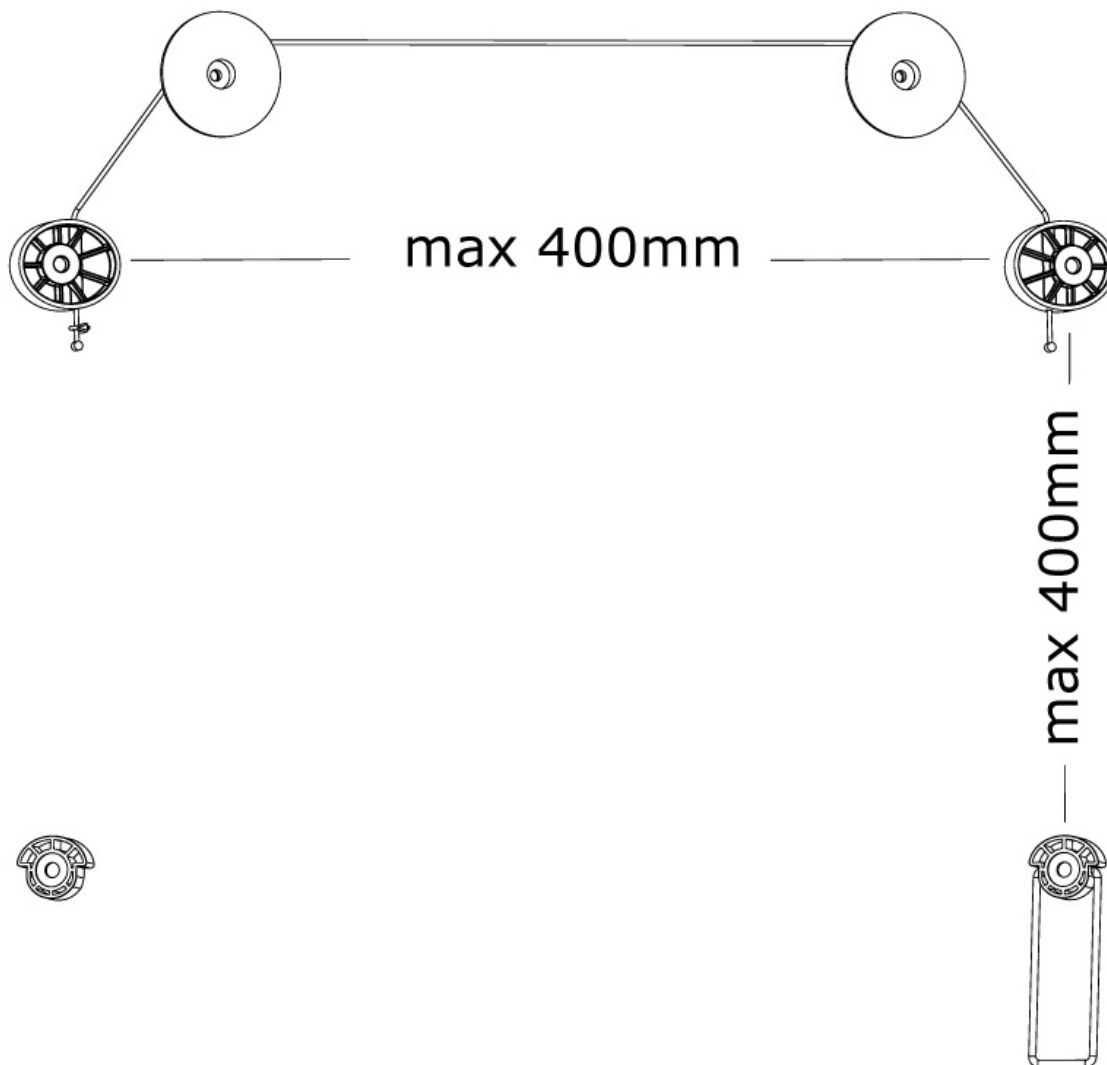

PLASMA-W800

NEOMOUNTS PLASMA-W800 SUPPORTO TV A

Neomounts