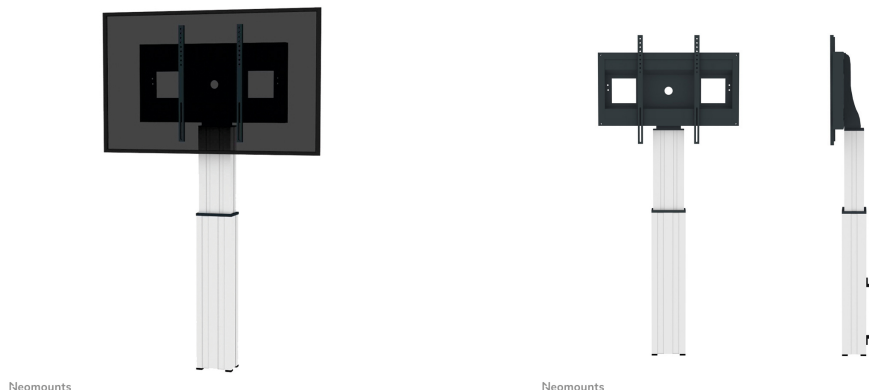

NEOMOUNTS PLASMA-W2500SILVER

SPECIFICAZIONI

GENERALE

Dim. min. schermo*	42 inch
Dim. max. schermo*	100 inch
Peso minimo	0 kg (per schermo)
Peso massimo	150 kg (per schermo)
Schermi	1
Minimo VESA	200x200 mm
Massimo VESA	800x600 mm

FUNZIONALITÀ

Tipologia	Fisso
Regolazione altezza	119-169 cm
Regolazione della larghezza	89 cm
Bloccabile	Bloccabile - Lucchetto non incluso
Tipo di regolazione	Motorizzato

INFORMAZIONI

Colore	Argento
Materiale principale	Acciaio
Garanzia	5 anni
EAN code	8717371445881

Neomounts PLASMA-W2500SILVER Supporto da pavimento per TV - 42-100" - muro - max 150 kg - motorizzato alt. 119-169 cm - VESA 300x200-800x600 - bloccabile (escl. serratura) - argento

Con il carrello automatico, in altezza regolabile della Neomounts PLASMA-W2500SILVER si può posizionare sul pavimento un grande schermo piatto. O alla parete con i supporti a parete inclusi (7 cm di distanza). Si ottiene un posizionamento ottimale per gli ascoltatori sia da in piedi che da seduti in qualsiasi parte della tua location. Perfetto per l'uso in classe, sala riunioni, sala di presentazione o ingresso pubblico.

Il PLASMA-W2500SILVER è adatto per schermi tra 42 e 100" e ha una capacità di carico di 150 kg. Il supporto è adatto a schermi con foro VESA da 300x200 a 800x600 mm.

Il carrello mobile a pavimento elettrico è regolabile in altezza automaticamente a un'altezza di 50 cm con telecomando. Dal piano al centro la distanza dello schermo è variabile da 119 a 169 cm. La posizione può essere perfettamente livellata con quattro piedi regolabili sotto la colonna centrale.