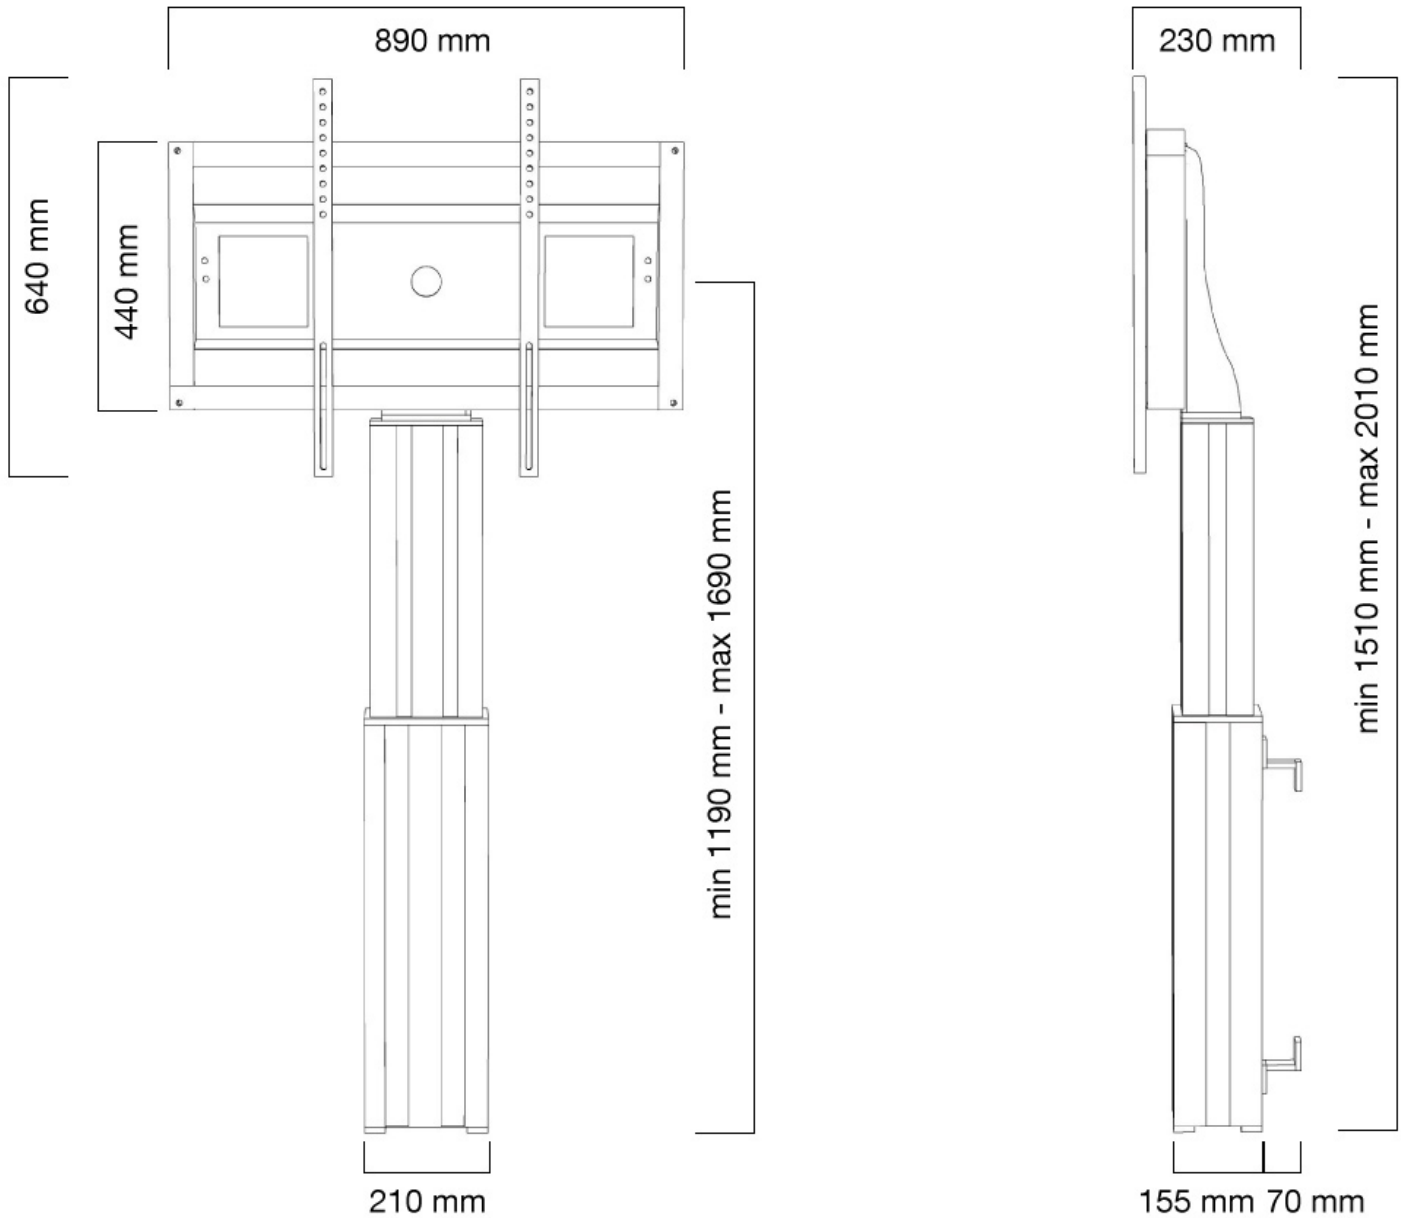

PLASMA-W2500BLACK NEOMOUNTS PLASMA-W2500BLACK

Neomounts