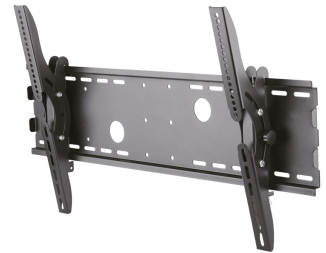

PLASMA-W200BLACK NEOMOUNTS PLASMA-W200BLACK SUPPORTO

SPECIFICAZIONI

GENERALE

Dim. min. schermo*	37 inch
Dim. max. schermo*	85 inch
Peso massimo	100 kg (per schermo)
Schermi	1
Minimo VESA	200x200 mm
Massimo VESA	865x480 mm
Distanza dalla parete	8,3 cm

FUNZIONALITÀ

Tipologia	Inclinazione
Bloccabile	Bloccabile - Lucchetto non incluso
Inclinazione (gradi)	30°
Tipo di regolazione	Nessuno

INFORMAZIONI

Colore	Nero
Materiale principale	Acciaio
Garanzia	5 anni
EAN code	8717371446826

Neomounts

Neomounts

Neomounts PLASMA-W200BLACK Supporto a parete inclinabile per TV - 37-85" - max 100 kg - VESA 200x200-865x480 - prof. 8,3 cm - bloccabile (escl. serratura) - nero

Il montaggio a parete Neomounts, modello PLASMA-W200BLACK consente di collegare uno schermo TV LCD/LED/PLASMA a qualsiasi parete.

Utilizzate un montaggio a parete per sfruttare pienamente le capacità del vostro schermo. Il montaggio a parete è facile da inclinare. Il PLASMA-W200BLACK, adatto a schermi fino a 85" (216 cm) con capacità massima di trasporto di 100 kg può essere montato su schermi con fori VESA fino a 865x480.