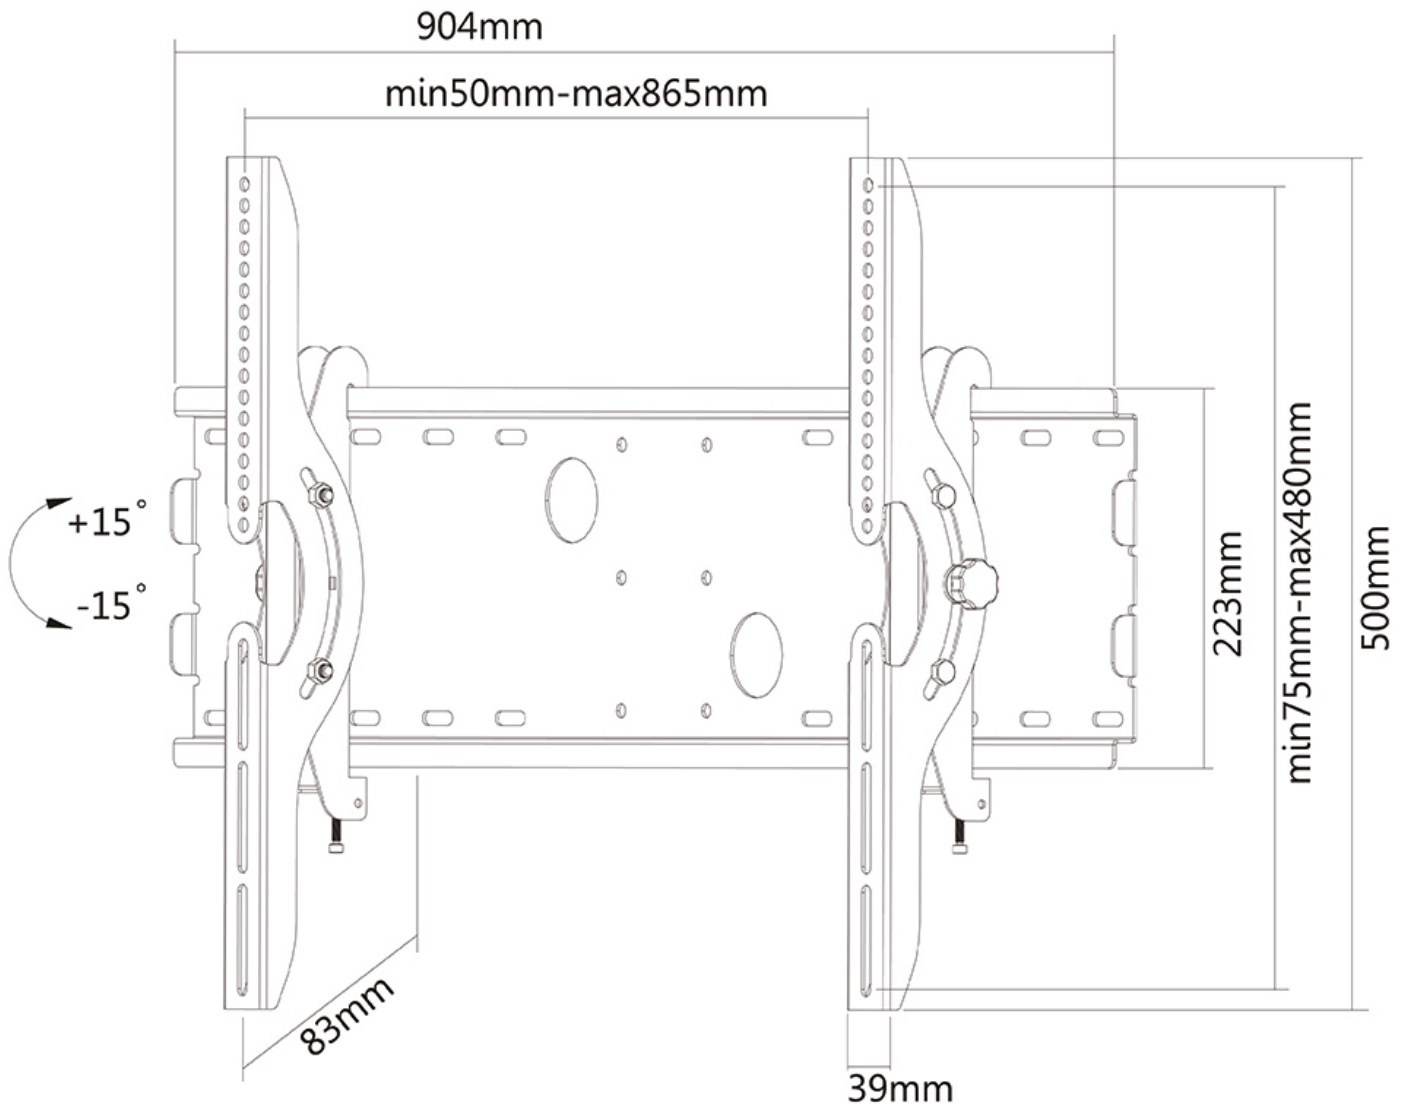

PLASMA-W200BLACK NEOMOUNTS PLASMA-W200BLACK SUPPORTO

Neomounts