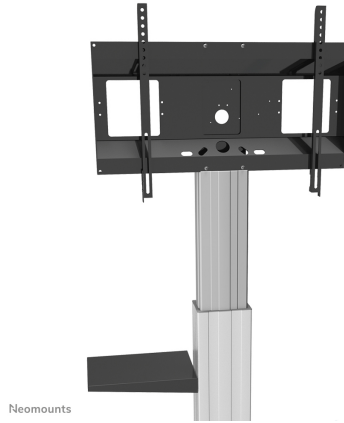

#### GENERALE

Peso minimo	0 kg (per schermo)
Peso massimo	3 kg (per schermo)

#### FUNZIONALITÀ

Regolazione della larghezza	50 cm
Regolazione della profondità	45 cm
Tipo di regolazione	Nessuno

### Neomounts PLASMA-M2SIDESHELF Supporto multimediale - max 3 kg - adatto per PLASMA-M2250/W2250/M2500/W2500BLACK/SILVER - nero

Il modello Neomounts PLASMA-M2SIDESHELF è un ripiano universale per computer portatili per carrelli elevatori elettrici e stand da pavimento PLASMA-M2250/W2250 & PLASMA-M2500/W2500.