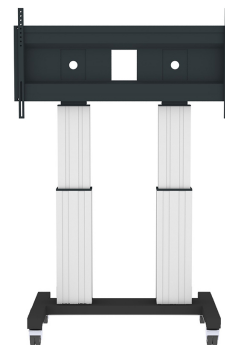

FUNZIONALITÀ

Regolazione altezza	109-159 cm
Bloccabile	Bloccabile - Lucchetto non incluso
Larghezza	129 cm
Profondità	72 cm
Tipo di regolazione	Motorizzato

INFORMAZIONI

Colore	Argento
Materiale principale	Acciaio
Garanzia	5 anni
EAN code	8717371447526

Neomounts

Neomounts

Neomounts PLASMA-M2600SILVER Carello TV - 70-120" - max 250 kg - motorizzato alt. 109-159 cm - VESA 400x200-1200x600 - bloccabile (escl. serratura) - argento

Con il carrello da pavimento automatico Neomounts PLASMA-M2600SILVER è possibile installare sul pavimento un grande schermo piatto. Si ottiene un posizionamento ottimale per gli ascoltatori sia da in piedi che da seduti in qualsiasi parte della tua location. Perfetto per l'uso in classe, sala riunioni, sala di presentazione o ingresso pubblico.

Il PLASMA-M2600SILVER è adatto per schermi tra 70 e 120" e ha una capacità di carico di 250 kg. Il carrello è adatto a schermi con foro VESA da 400x200 a 1200x600 mm*. Dietro lo schermo è disponibile uno spazio di 6 cm per montare un lettore multimediale o un mini-computer. I cavi possono essere nascosti nella parte posteriore del supporto.

Questo carrello è facilmente spostabile e soglie grazie alle ruote di alta qualità. Il carrello a pavimento elettrico è regolabile in altezza automaticamente su un'altezza di 50 cm. Dal piano al centro la distanza dello schermo è variabile da 131 a 181 cm.