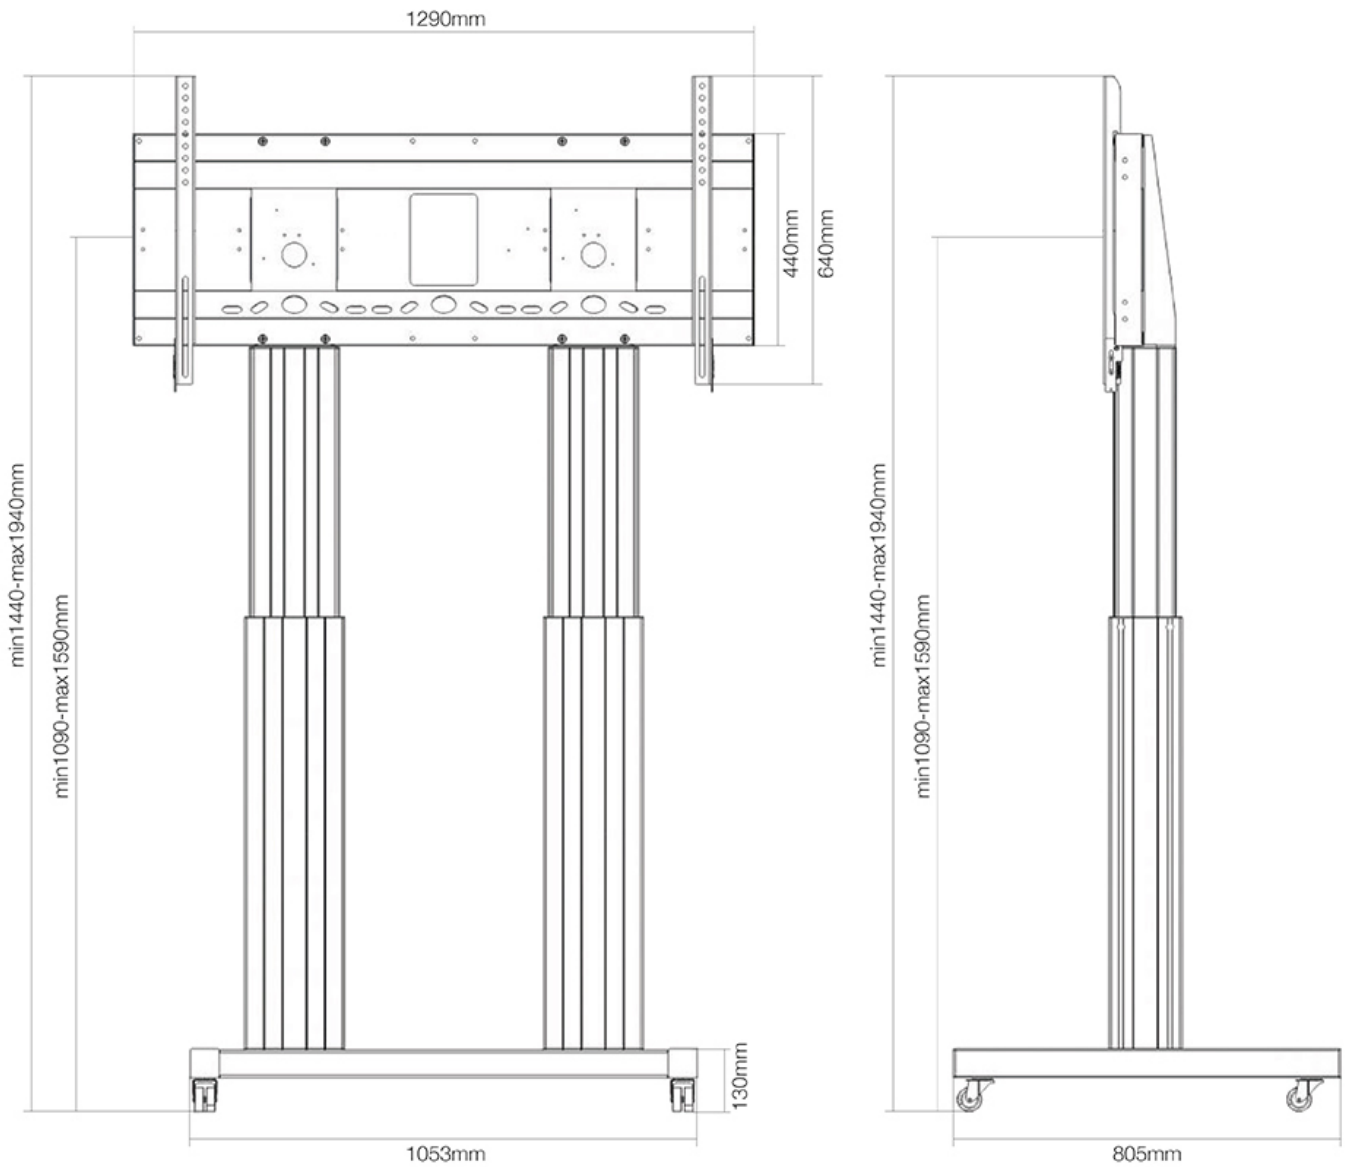

PLASMA-M2600SILVER NEOMOUNTS PLASMA-M2600SILVER CARELLO

Neomounts