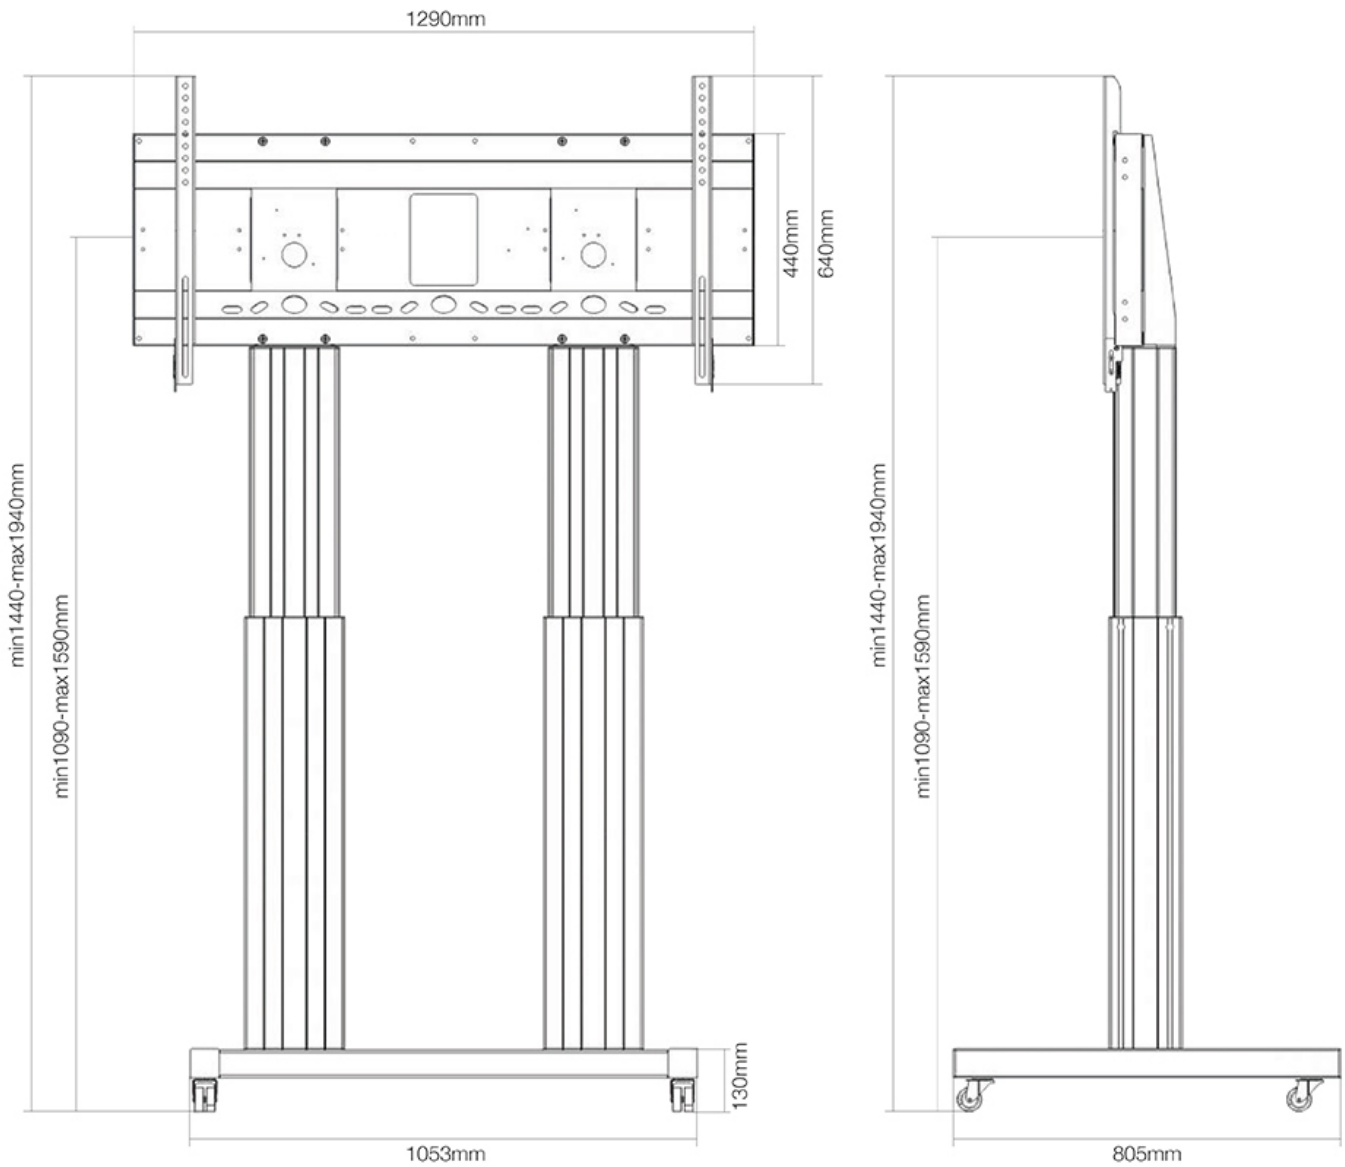

PLASMA-M2600BLACK NEOMOUNTS PLASMA-M2600BLACK CARELLO

Neomounts