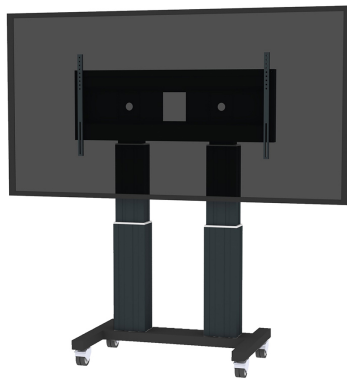

PLASMA-M2600BLACK NEOMOUNTS PLASMA-M2600BLACK CARELLO

SPECIFICAZIONI

GENERALE

| | |
|--------------------|----------------------|
| Dim. min. schermo* | 70 inch |
| Dim. max. schermo* | 120 inch |
| Peso minimo | 0 kg (per schermo) |
| Peso massimo | 250 kg (per schermo) |
| Schermi | 1 |
| Minimo VESA | 400x200 mm |
| Massimo VESA | 1200x600 mm |

Neomounts

Neomounts

Neomounts PLASMA-M2600BLACK Carello TV - 70-120" - max 250 kg - motorizzato alt. 109-159 cm - VESA 400x200-1200x600 - bloccabile (escl. serratura) - nero

Con il carrello da pavimento automatico Neomounts PLASMA-M2600BLACK è possibile installare sul pavimento un grande schermo piatto. Si ottiene un posizionamento ottimale per gli ascoltatori sia da in piedi che da seduti in qualsiasi parte della tua location. Perfetto per l'uso in classe, sala riunioni, sala di presentazione o ingresso pubblico.

Il PLASMA-M2600BLACK è adatto per schermi tra 70 e 120" e ha una capacità di carico di 250 kg. Il carrello è adatto a schermi con foro VESA da 400x200 a 1200x600 mm*. Dietro lo schermo è disponibile uno spazio di 6 cm per montare un lettore multimediale o un mini-computer. I cavi possono essere nascosti nella parte posteriore del supporto.

Questo carrello è facilmente spostabile e soglie grazie alle ruote di alta qualità. Il carrello a pavimento elettrico è regolabile in altezza automaticamente su un'altezza di 50 cm. Dal piano al centro la distanza dello schermo è variabile da 131 a 181 cm.