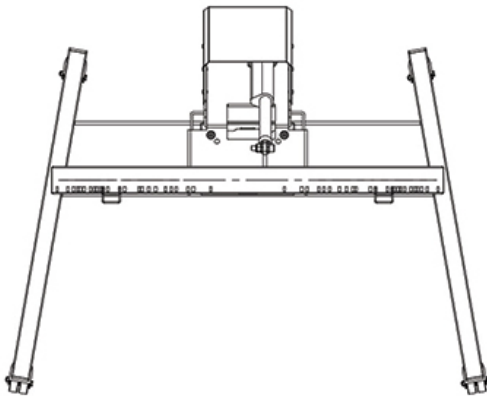

NEOMOUNTS PLASMA-M2550TSILVER

Neomounts