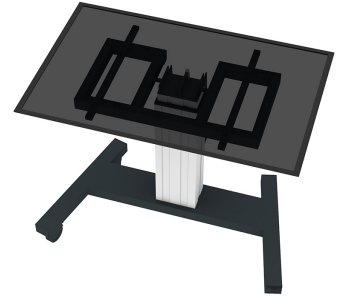

#### FUNZIONALITÀ

Tipologia	Inclinazione
Regolazione altezza	28 cm (60-88 cm)
Bloccabile	Non bloccabile
Inclinazione (gradi)	90°
Altezza	129 cm
Larghezza	104 cm
Profondità	80 cm
Tipo di regolazione	Motorizzato

Neomounts

Neomounts

**Neomounts PLASMA-M2550TSILVER Carello TV - 42-85" - max 150 kg - motorizzato  
alt. 60-88 cm - VESA 400x200-800x600 - funzione inclinazione tavolo - argento**

Create un posizionamento ottimale per il pubblico sia in piedi che seduto con il supporto motorizzato da pavimento Neomounts PLASMA-M2550TSILVER. Il carello è una soluzione perfetta per aule, uffici, sale riunioni e aree pubbliche.

Il supporto da pavimento è dotato di una funzione di inclinazione a 90° che consente di utilizzare lo schermo (touch) in modalità da tavolo. Il PLASMA-M2550TSILVER è adatto per schermi da 42 a 85" con una foratura VESA da 400x200 a 800x600 mm e ha una capacità di peso massima di 150 kg. Il sistema di gestione dei cavi assicura un instradamento ordinato dei cavi sul retro del supporto.

Il supporto mobile da pavimento è inclinabile automaticamente (90°) e regolabile in altezza di 28 cm con un telecomando (69-97 cm). Il carello è dotato di quattro ruote piene, di cui le due anteriori sono dotate di freno. Grazie a queste ruote di alta qualità, il carello può essere spostato facilmente su porte e soglie.