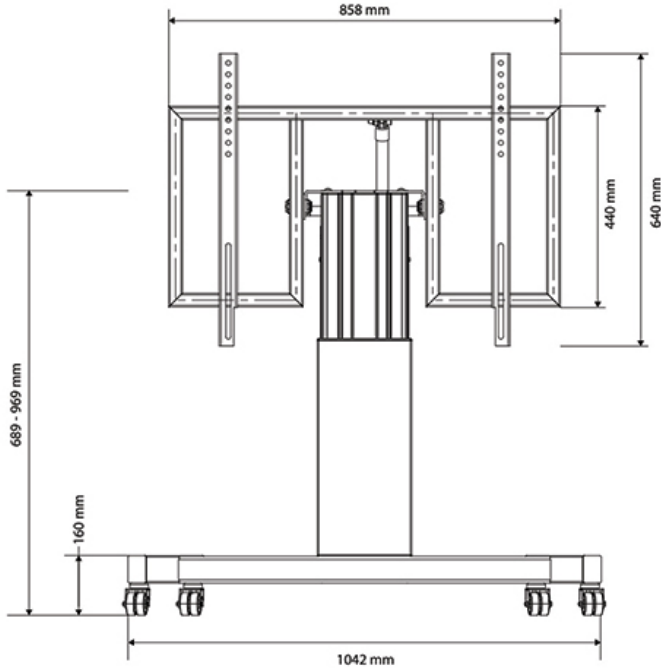

NEOMOUNTS PLASMA-M2550TSILVER

Neomounts