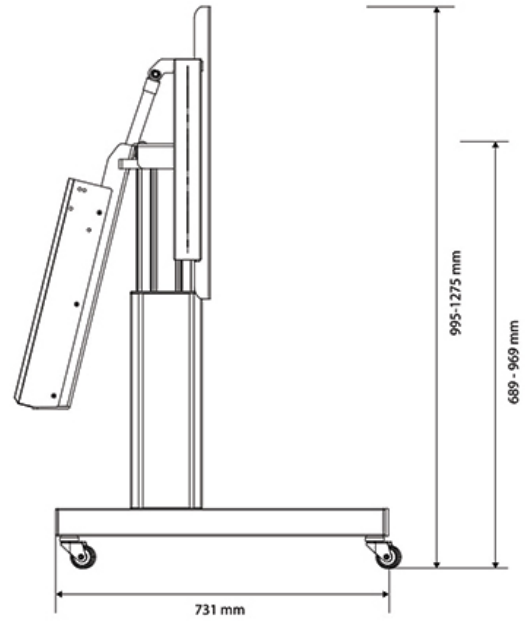

NEOMOUNTS PLASMA-M2550TSILVER

Neomounts