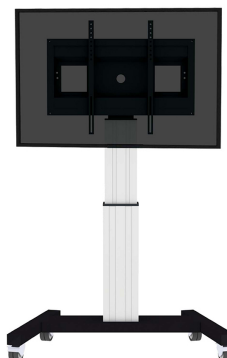

PLASMA-M2500SILVER NEOMOUNTS PLASMA-M2500SILVER CARELLO

SPECIFICAZIONI

GENERALE

Dim. min. schermo*	42 inch
Dim. max. schermo*	100 inch
Peso minimo	0 kg (per schermo)
Peso massimo	150 kg (per schermo)
Schermi	1
Minimo VESA	300x200 mm
Massimo VESA	800x600 mm

Neomounts

Neomounts

Neomounts PLASMA-M2500SILVER Carello TV - 42-100" - max 150 kg - motorizzato alt. 111-161 cm - VESA 300x200-800x600 - bloccabile (escl. serratura) - argento

Con il carrello da pavimento automatico Neomounts PLASMA-M2500SILVER è possibile installare sul pavimento un grande schermo piatto. Si ottiene un posizionamento ottimale per gli ascoltatori sia da in piedi che da seduti in qualsiasi parte della tua location. Perfetto per l'uso in classe, sala riunioni, sala di presentazione o ingresso pubblico.

Il PLASMA-M2500SILVER è adatto per schermi tra 42 e 100" e ha una capacità di carico di 150 kg. Il carrello è adatto a schermi con foro VESA da 300x200 a 600x800 mm. Dietro lo schermo è disponibile uno spazio di 6 cm per montare un lettore multimediale o un mini-computer. I cavi possono essere nascosti nella parte posteriore del supporto.

Questo carrello è facilmente spostabile e soglie grazie alle ruote di alta qualità. Il carrello a pavimento elettrico è regolabile in altezza automaticamente su un'altezza di 50 cm con telecomando. Dal piano al centro la distanza dello schermo è variabile da 111 a 161 cm. Il carrello è dotato di quattro solide ruote piroettanti, di cui le due anteriori dotate di freno.