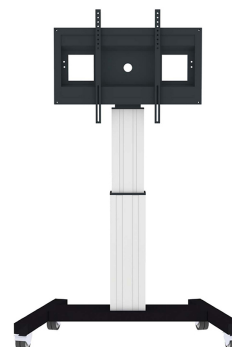

PLASMA-M2500SILVER NEOMOUNTS PLASMA-M2500SILVER CARELLO

SPECIFICAZIONI

GENERALE

Dim. min. schermo*	42 inch
Dim. max. schermo*	100 inch
Peso minimo	0 kg (per schermo)
Peso massimo	150 kg (per schermo)
Schermi	1
Minimo VESA	300x200 mm
Massimo VESA	800x600 mm

Neomounts

Neomounts

Neomounts PLASMA-M2500SILVER Carello TV - 42-100" - max 150 kg - motorizzato alt. 111-161 cm - VESA 300x200-800x600 - bloccabile (escl. serratura) - argento

Con il carrello da pavimento automatico Neomounts PLASMA-M2500SILVER è possibile installare sul pavimento un grande schermo piatto. Si ottiene un posizionamento ottimale per gli ascoltatori sia da in piedi che da seduti in qualsiasi parte della tua location. Perfetto per l'uso in classe, sala riunioni, sala di presentazione o ingresso pubblico.

Il PLASMA-M2500SILVER è adatto per schermi tra 42 e 100" e ha una capacità di carico di 150 kg. Il carrello è adatto a schermi con foro VESA da 300x200 a 600x800 mm. Dietro lo schermo è disponibile uno spazio di 6 cm per montare un lettore multimediale o un mini-computer. I cavi possono essere nascosti nella parte posteriore del supporto.

Questo carrello è facilmente spostabile e soglie grazie alle ruote di alta qualità. Il carrello a pavimento elettrico è regolabile in altezza automaticamente su un'altezza di 50 cm con telecomando. Dal piano al centro la distanza dello schermo è variabile da 111 a 161 cm. Il carrello è dotato di quattro solide ruote piroettanti, di cui le due anteriori dotate di freno.