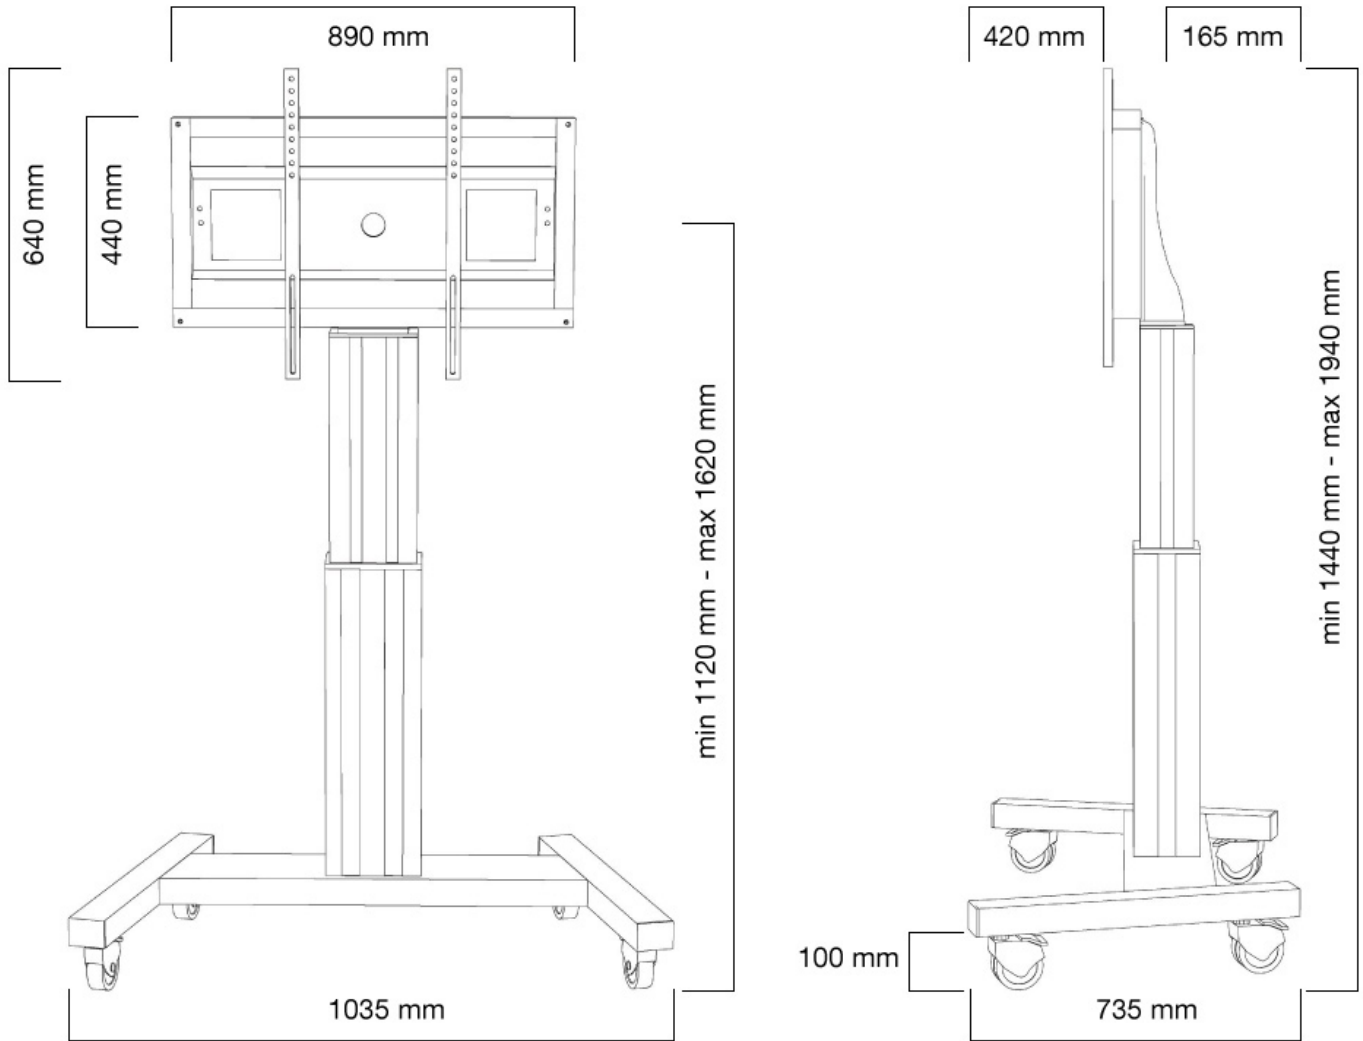

PLASMA-M2500SILVER NEOMOUNTS PLASMA-M2500SILVER CARELLO

Neomounts