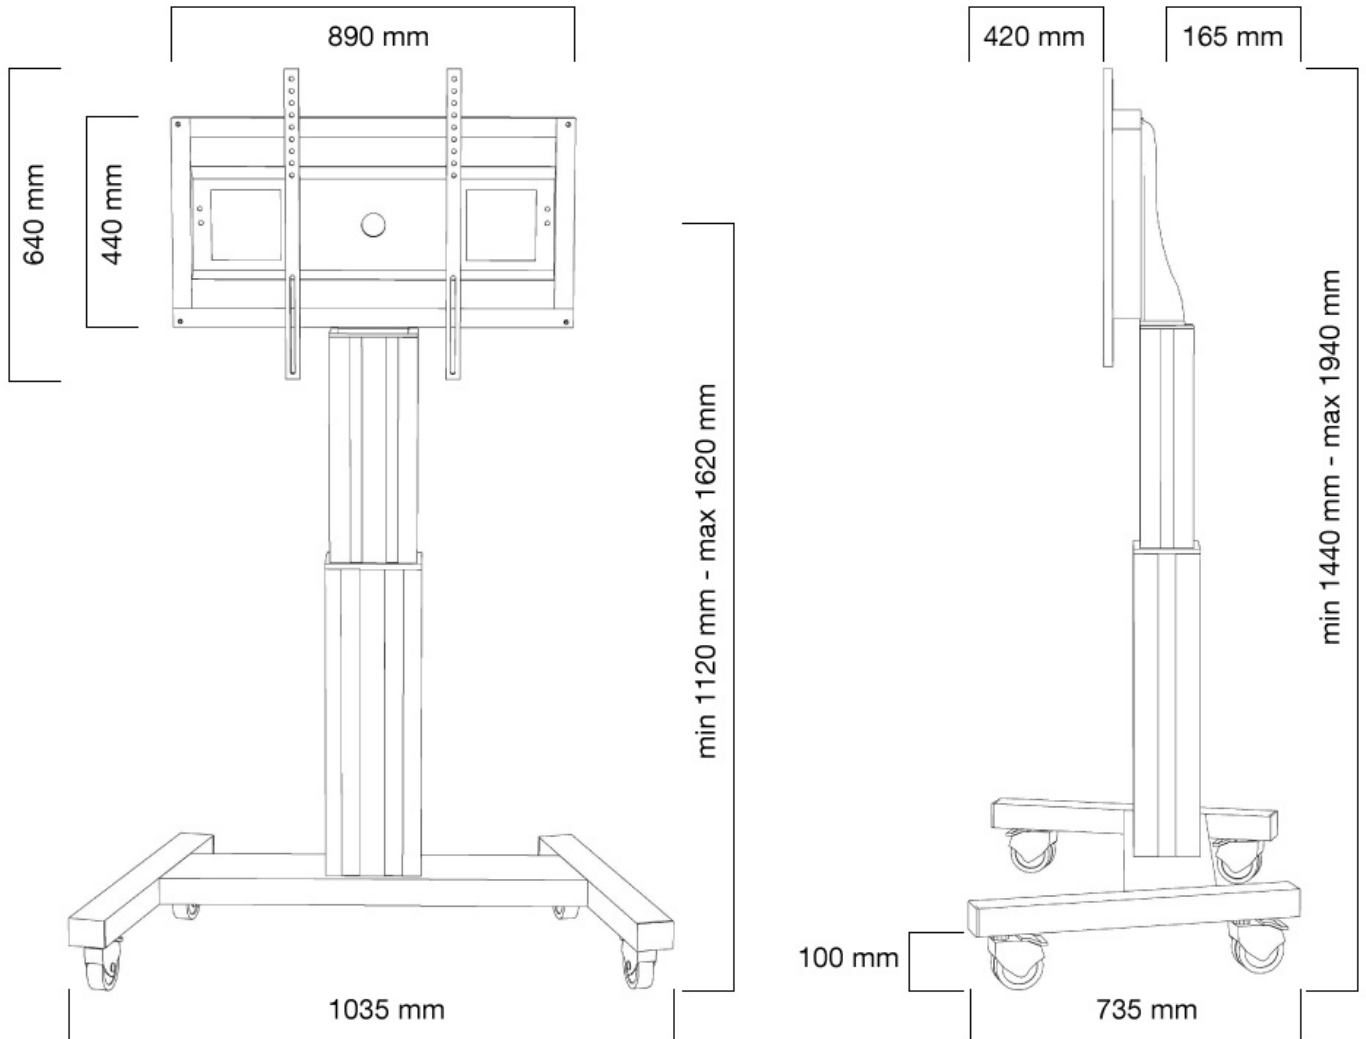

PLASMA-M2500BLACK NEOMOUNTS PLASMA-M2500BLACK CARELLO

Neomounts