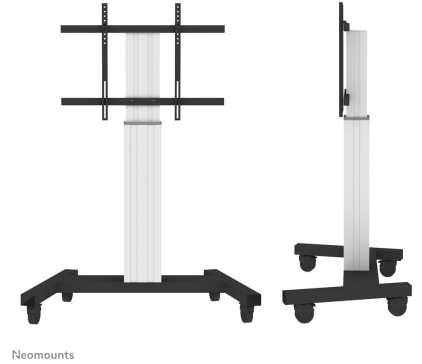

PLASMA-M2250SILVER NEOMOUNTS PLASMA-M2250SILVER CARELLO

SPECIFICAZIONI

GENERALE

Dim. min. schermo*	42 inch
Dim. max. schermo*	100 inch
Peso minimo	0 kg (per schermo)
Peso massimo	130 kg (per schermo)
Schermi	1
Minimo VESA	200x200 mm
Massimo VESA	800x600 mm

FUNZIONALITÀ

Tipologia	Fisso
Regolazione altezza	120-170 cm
Bloccabile	Bloccabile - Lucchetto non incluso
Larghezza	103,5 cm
Profondità	73,5 cm
Tipo di regolazione	Motorizzato

INFORMAZIONI

Colore	Argento
Materiale principale	Acciaio
Garanzia	5 anni
EAN code	8717371446161

Neomounts PLASMA-M2250SILVER Carello TV - 42-100" - max 130 kg - motorizzato alt. 120-170 cm - VESA 200x200-800x600 - bloccabile (escl. serratura) - argento

Con il carrello automatico Neomounts PLASMA-M2250SILVER, regolabile in altezza, è possibile installare sul pavimento un grande schermo piatto. Si ottiene un posizionamento ottimale per gli ascoltatori sia da in piedi che da seduti in qualsiasi parte della tua location. Perfetto per l'uso in classe, sala riunioni, sala di presentazione o ingresso pubblico.

Questo carrello è facilmente spostabile su porte e soglie grazie alle ruote di alta qualità. Il carrello a pavimento elettrico è regolabile in altezza automaticamente a un'altezza di 50 cm con telecomando. Dal piano al centro la distanza dello schermo è variabile da 120 cm a 170 cm.