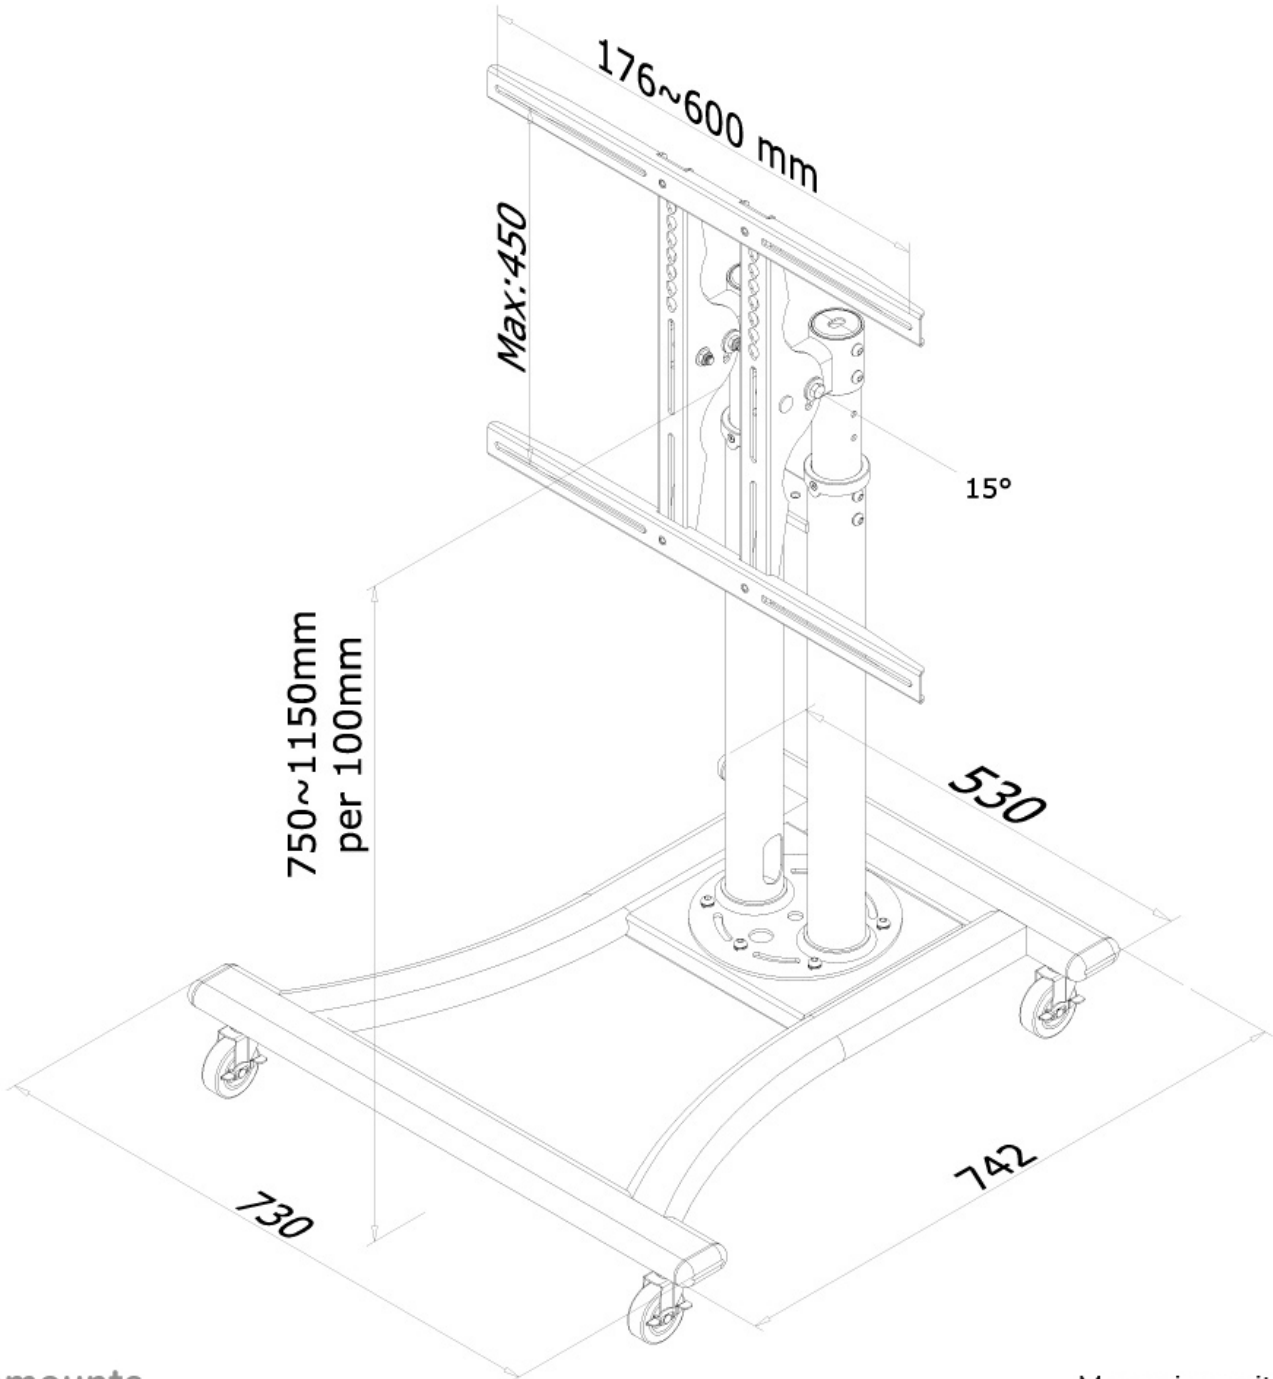

PLASMA-M1200

NEOMOUNTS PLASMA-M1200 CARELLO TV

Neomounts

Measuring unit: mm