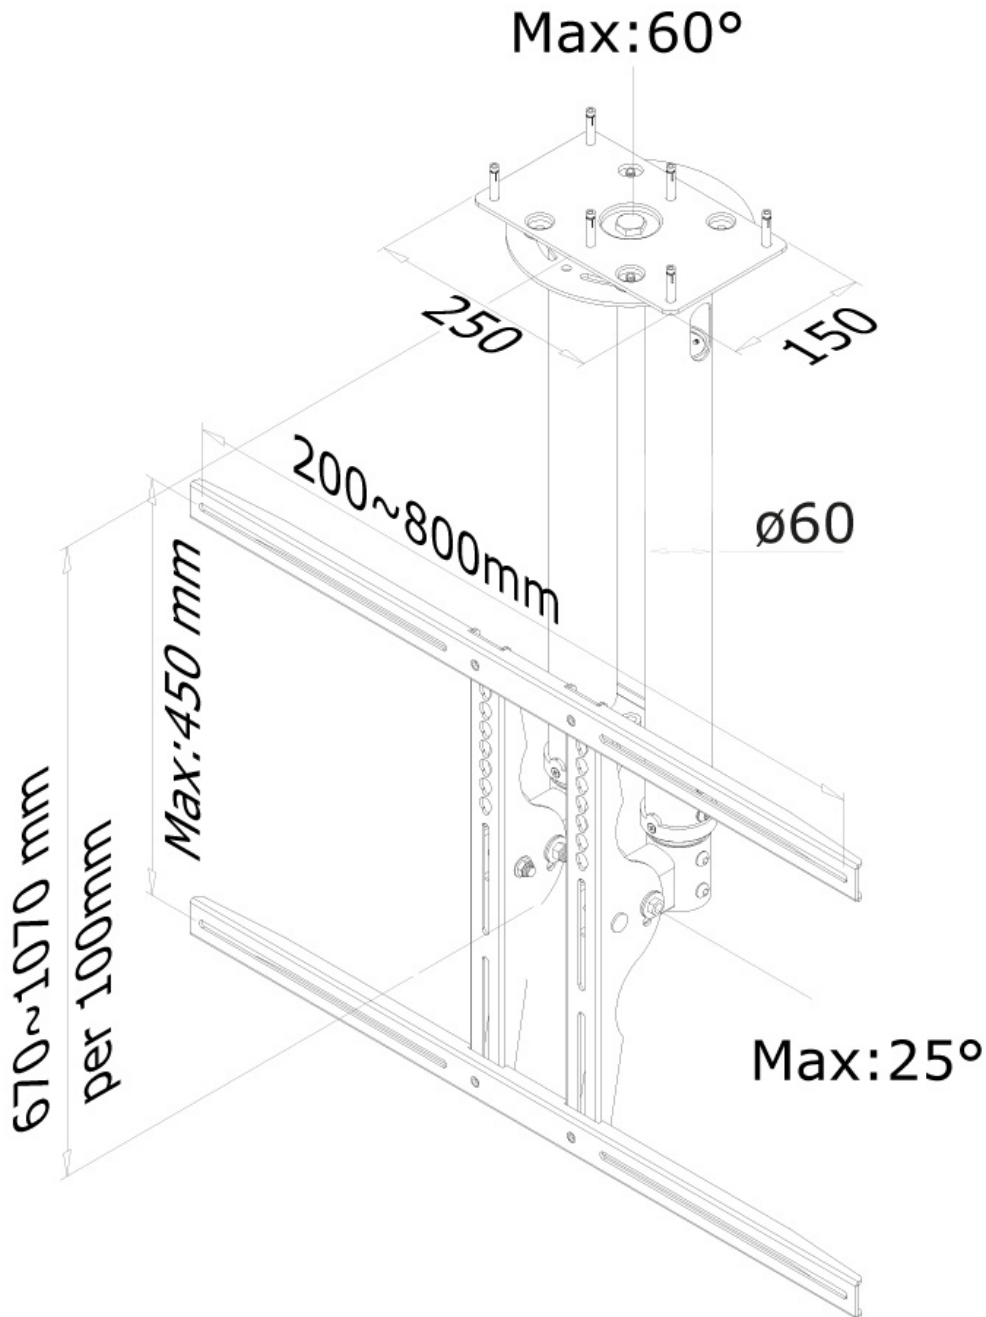

PLASMA-C100BLACK NEOMOUNTS PLASMA-C100BLACK SUPPORTO

Neomounts