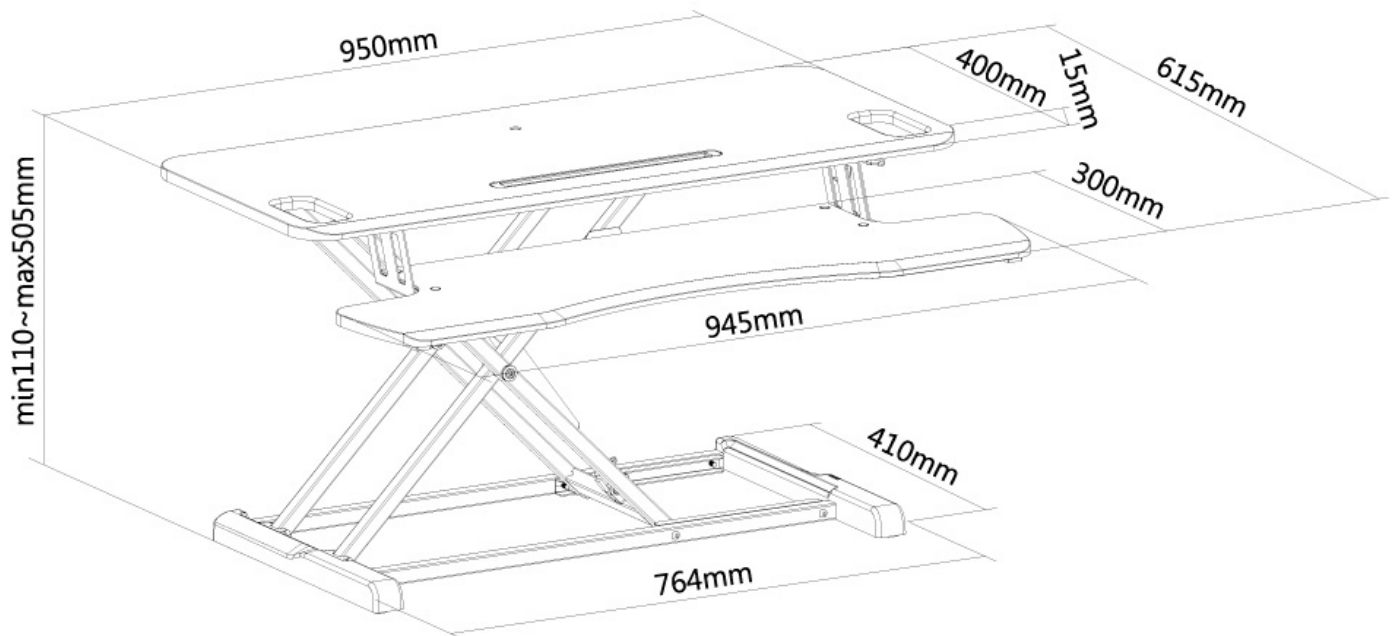

NS-WS300BLACK

NEOMOUNTS NS-WS300BLACK POSTAZIONE DI

Neomounts