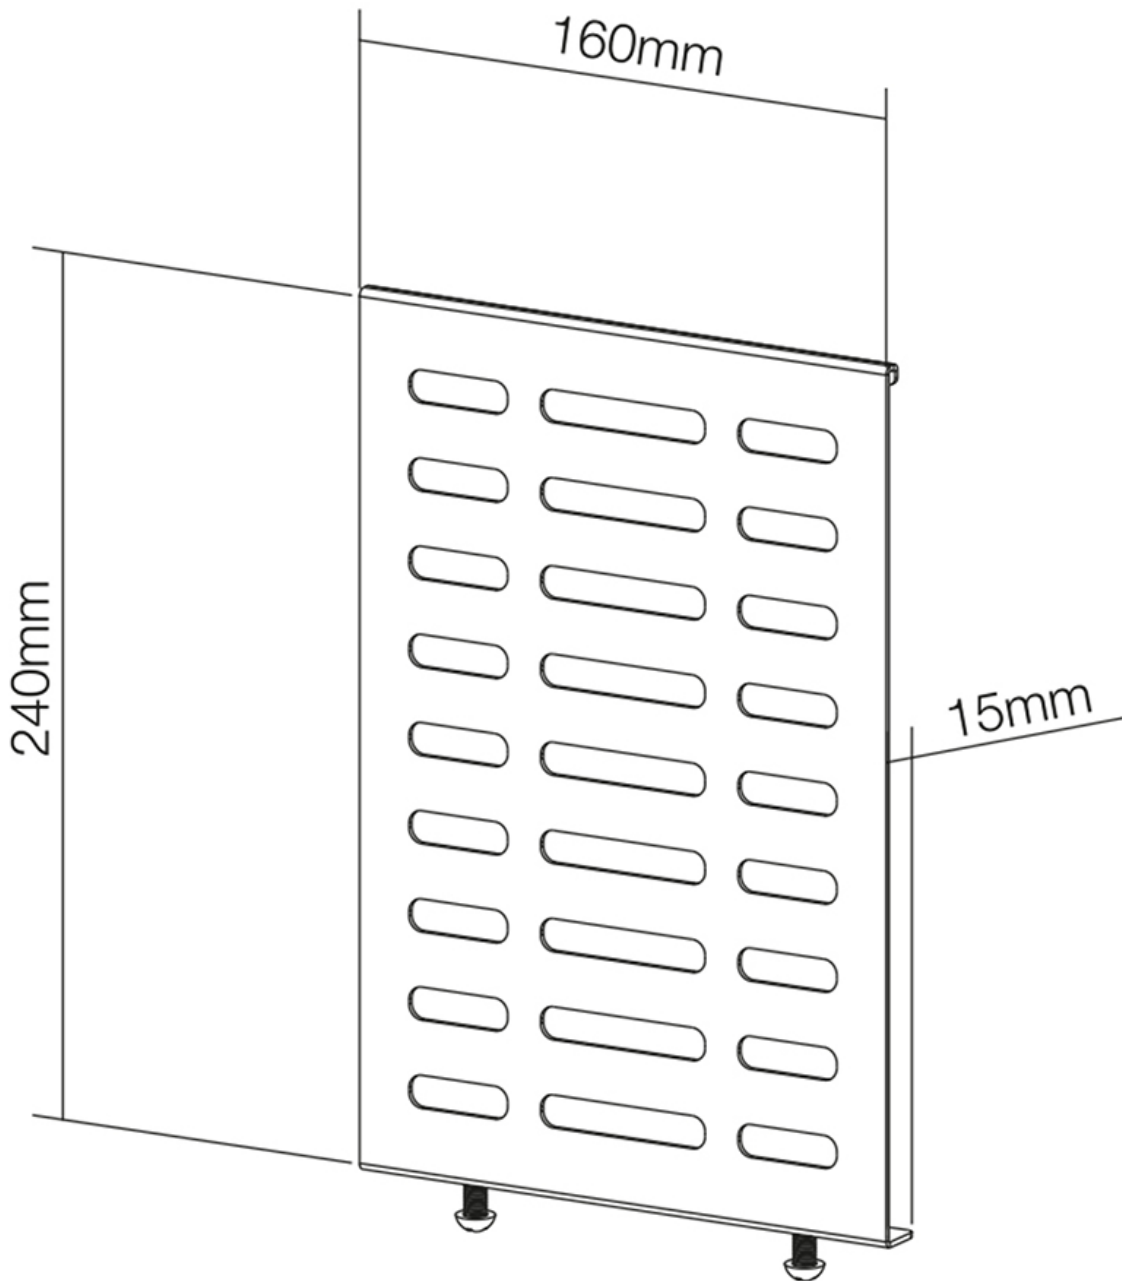

NS-MBTC100BLACK

NEOMOUNTS NS-MBTC100BLACK SUPPORTO

SPECIFICAZIONI

GENERALE

Peso minimo	0 kg (per schermo)
Peso massimo	10 kg (per schermo)

FUNZIONALITÀ

Regolazione altezza	24 cm
Regolazione della larghezza	16 cm
Regolazione della profondità	1,5 cm

Neomounts NS-MBTC100BLACK Supporto mediabox - max 10 kg - alt.x larg. 24x16 cm - universale - adatto per NS-WMB200/WMB200P/WMB300/WMB300PBLACK - nero

Il porta PC Neomounts, modello NS-MBTC100BLACK consente di installare facilmente un PC su un muro. Crea più spazio e blocca il tuo PC su un muro. In questo modo lo proteggerai da polvere, sporcizia, rifiuti e sarà più facile rendere l'ambiente pulito.

Questo modello può essere montato in verticale e orizzontale, combinato con una cover porta cavi si otterrà un efficiente postazione di lavoro, protetta e sicura. Facile da regolare in larghezza consente di alloggiare facilmente il PC all'interno.

Nelle specifiche sono elencate larghezza minima e larghezza massima del supporto.

NS-MBTC100BLACK

NEOMOUNTS NS-MBTC100BLACK SUPPORTO

Neomounts