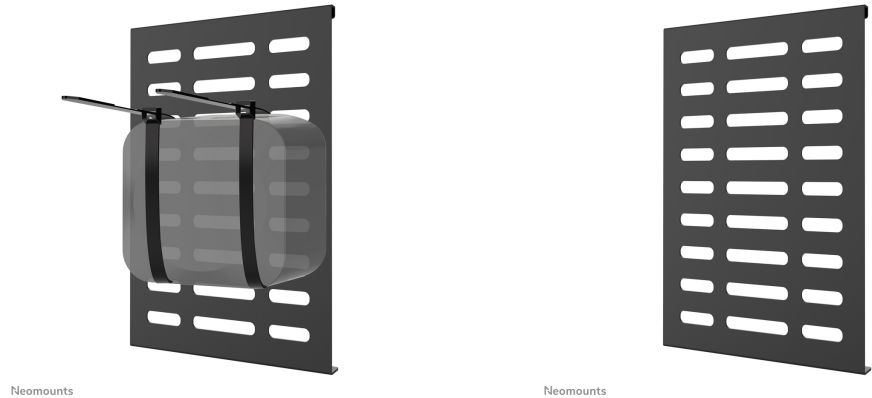

NS-MBTC100BLACK

NEOMOUNTS NS-MBTC100BLACK SUPPORTO

SPECIFICAZIONI

GENERALE

Peso minimo	0 kg (per schermo)
Peso massimo	10 kg (per schermo)

FUNZIONALITÀ

Regolazione altezza	24 cm
Regolazione della larghezza	16 cm
Regolazione della profondità	1,5 cm

INFORMAZIONI

Colore	Nero
Materiale principale	Acciaio
Garanzia	5 anni
EAN code	8717371447335

*Nota: le dimensioni in pollici segnalate sono solo indicative, combinate con il peso e le dimensioni VESA. Il peso massimo e la dimensione VESA sono restrizioni assolute per i prodotti e non devono essere superati.

Neomounts NS-MBTC100BLACK Supporto mediabox - max 10 kg - alt.x larg. 24x16 cm - universale - adatto per NS-WMB200/WMB200P/WMB300/WMB300PBLACK - nero

Il porta PC Neomounts, modello NS-MBTC100BLACK consente di installare facilmente un PC su un muro. Crea più spazio e blocca il tuo PC su un muro. In questo modo lo proteggerai da polvere, sporcizia, rifiuti e sarà più facile rendere l'ambiente pulito.

Questo modello può essere montato in verticale e orizzontale, combinato con una cover porta cavi si otterrà un efficiente postazione di lavoro, protetta e sicura. Facile da regolare in larghezza consente di alloggiare facilmente il PC all'interno.