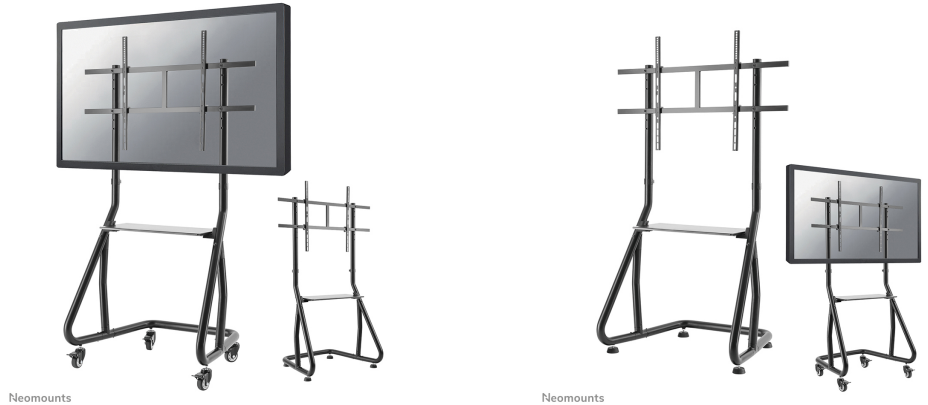

NS-M3800BLACK

NEOMOUNTS NS-M3800BLACK CARELLO TV

SPECIFICAZIONI

GENERALE

Dim. min. schermo*	60 inch
Dim. max. schermo*	100 inch
Peso minimo	0 kg (per schermo)
Peso massimo	100 kg (per schermo)
Schermi	1
Minimo VESA	200x200 mm
Massimo VESA	1000x600 mm

FUNZIONALITÀ

Tipologia	Fisso
Regolazione altezza	135-153 cm
Larghezza	110 cm
Profondità	68 cm
Tipo di regolazione	Manuale

INFORMAZIONI

Colore	Nero
Materiale principale	Acciaio
Garanzia	5 anni
EAN code	8717371447410

Neomounts NS-M3800BLACK Carello TV - 60-100" - max 100 kg - manuale alt. 135-153 cm - VESA 200x200-1000x600 - incl. ripiano per hardware - nero

Il supporto a pavimento Neomounts, modello NS-M3800BLACK è un mobiletto portatile per schermi LCD/LED/Plasma fino a 75" (191 cm) con altezza regolabile da 103 a 153 cm.

Utilizzate un supporto a pavimento per sfruttare pienamente le capacità del vostro schermo. Il supporto è facile da regolare in altezza. I cavi possono essere collocati attraverso la predisposizione di passaggio all'interno della colonna. Il carrello è dotato di quattro solide ruote piroettanti, di cui le due anteriori dotate di freno.