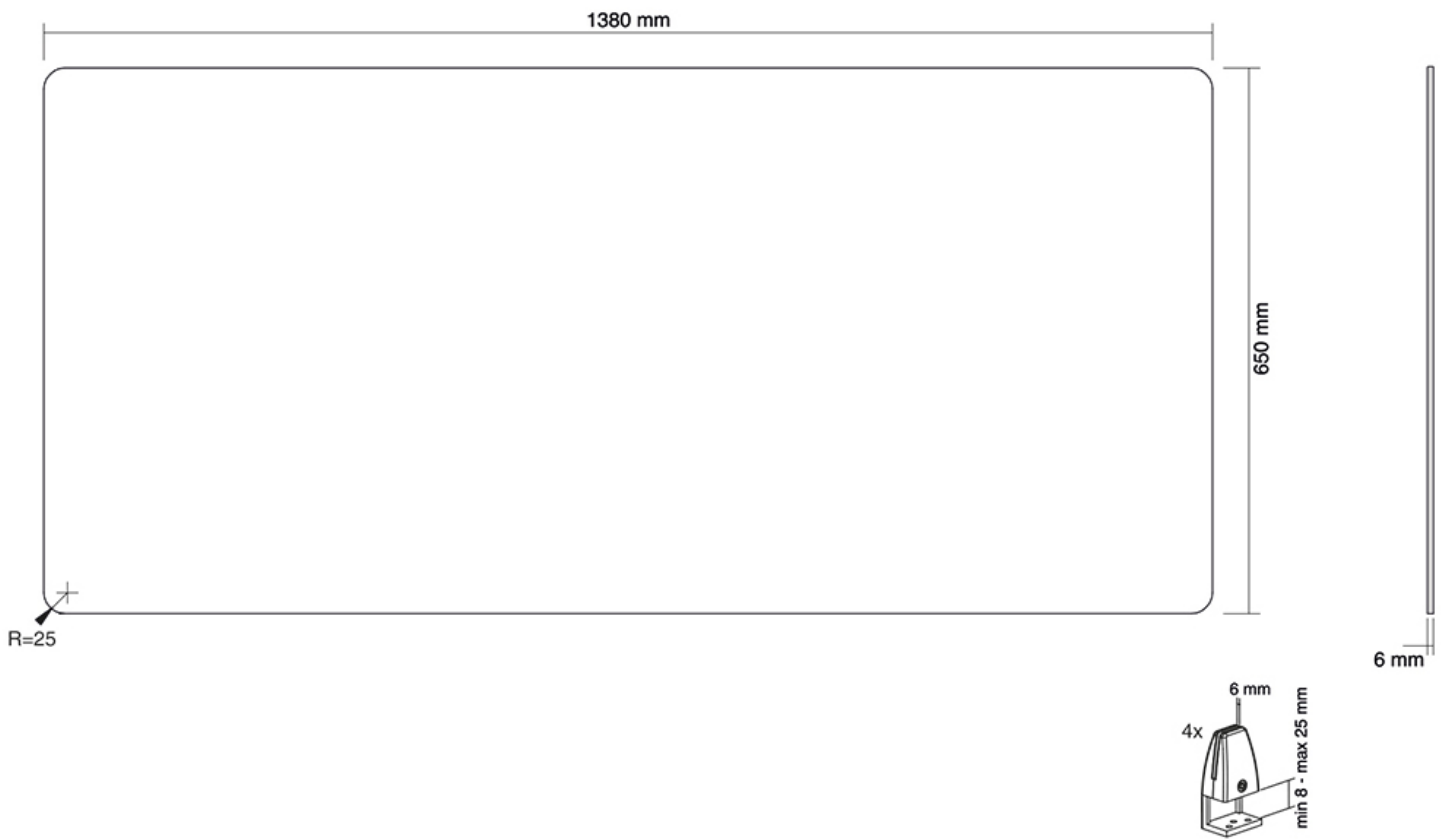

NS-GLSPROTECT140 NEOMOUNTS NS-GLSPROTECT140 SCHERMO

Neomounts