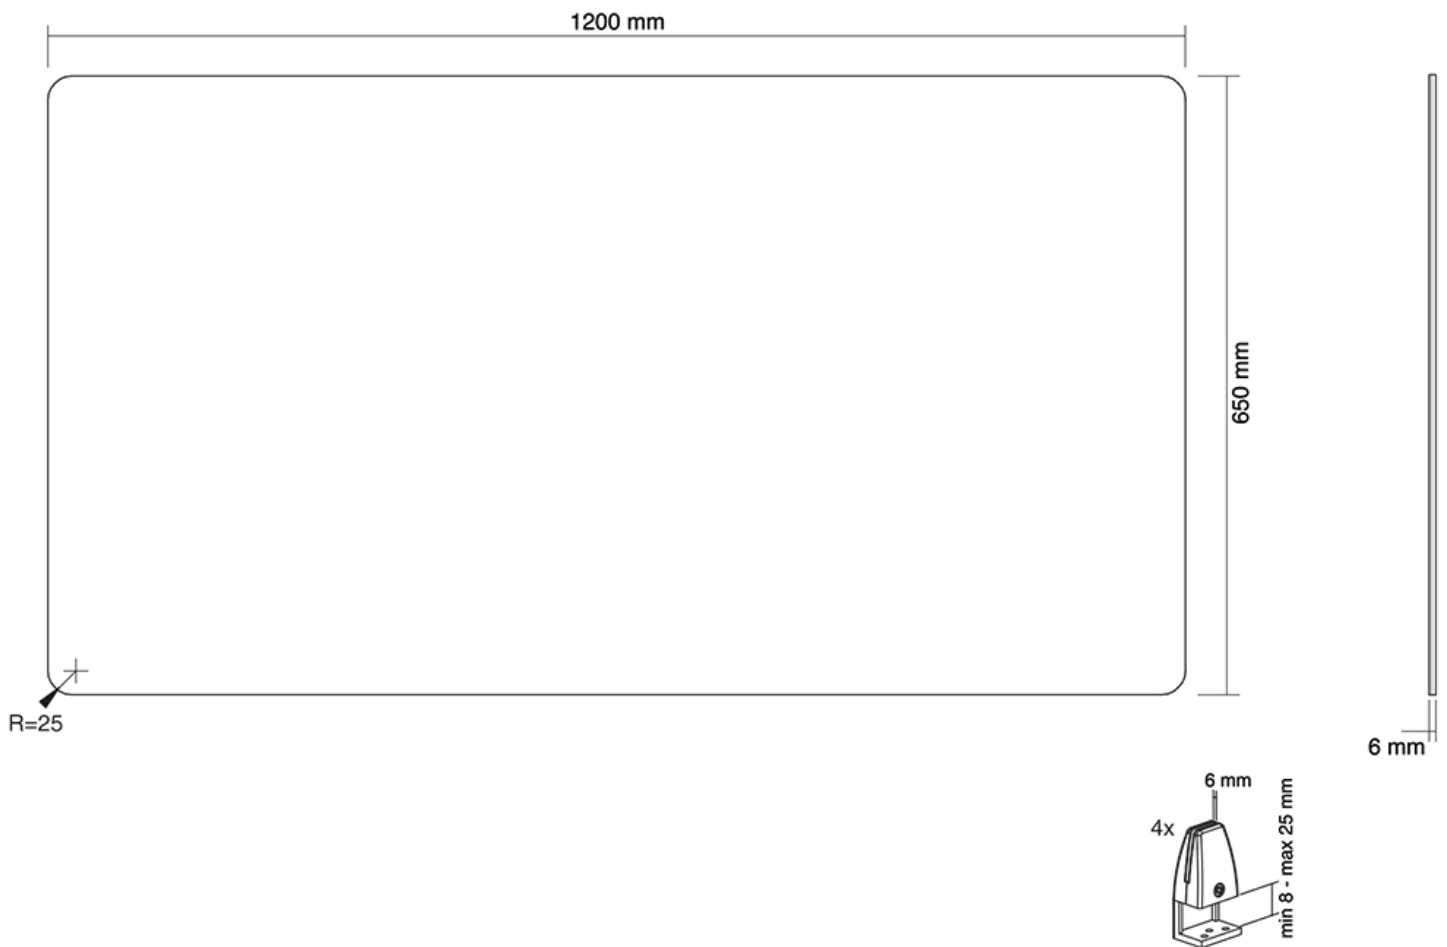

NS-GLSPROTECT120 NEOMOUNTS NS-GLSPROTECT120 SCHERMO

Neomounts