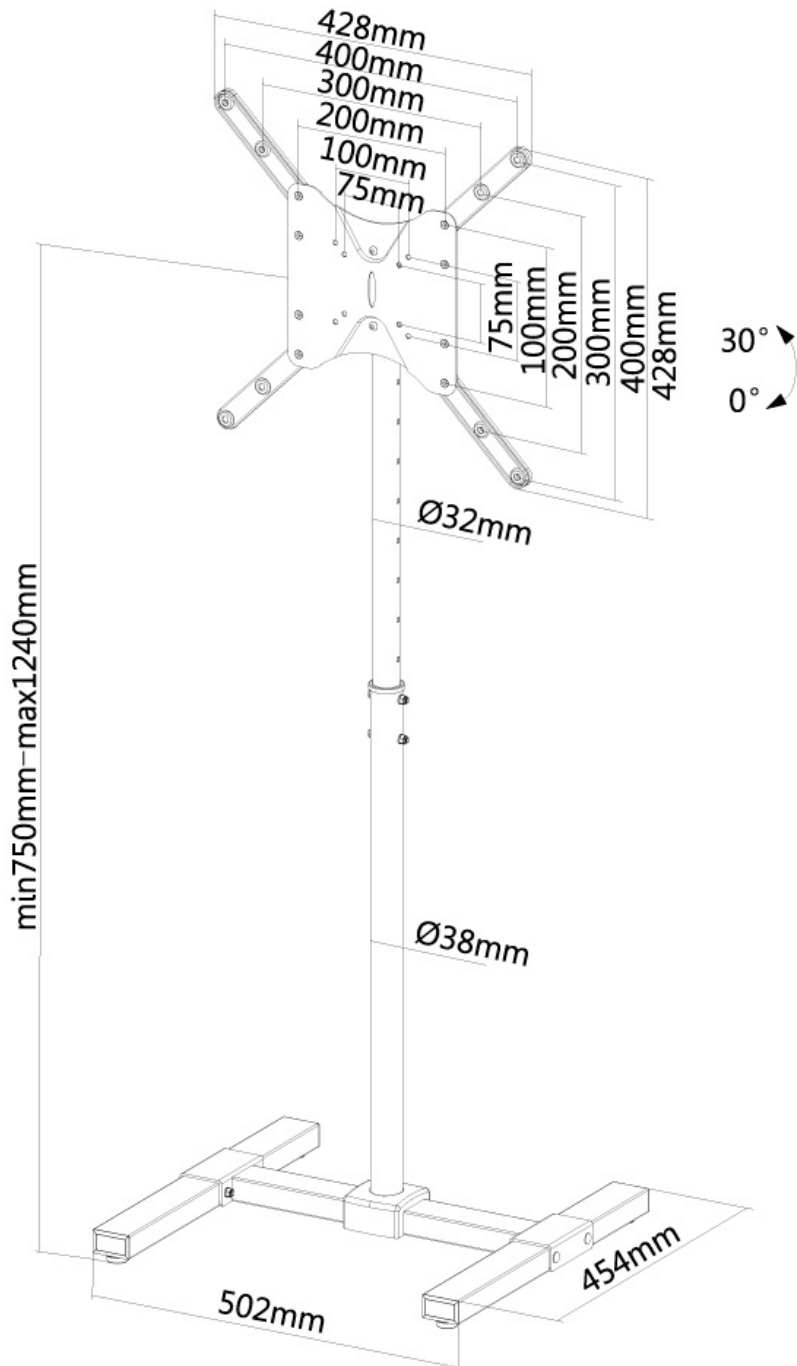

NS-FS100BLACK

NEOMOUNTS NS-FS100BLACK SUPPORTO DA

Neomounts