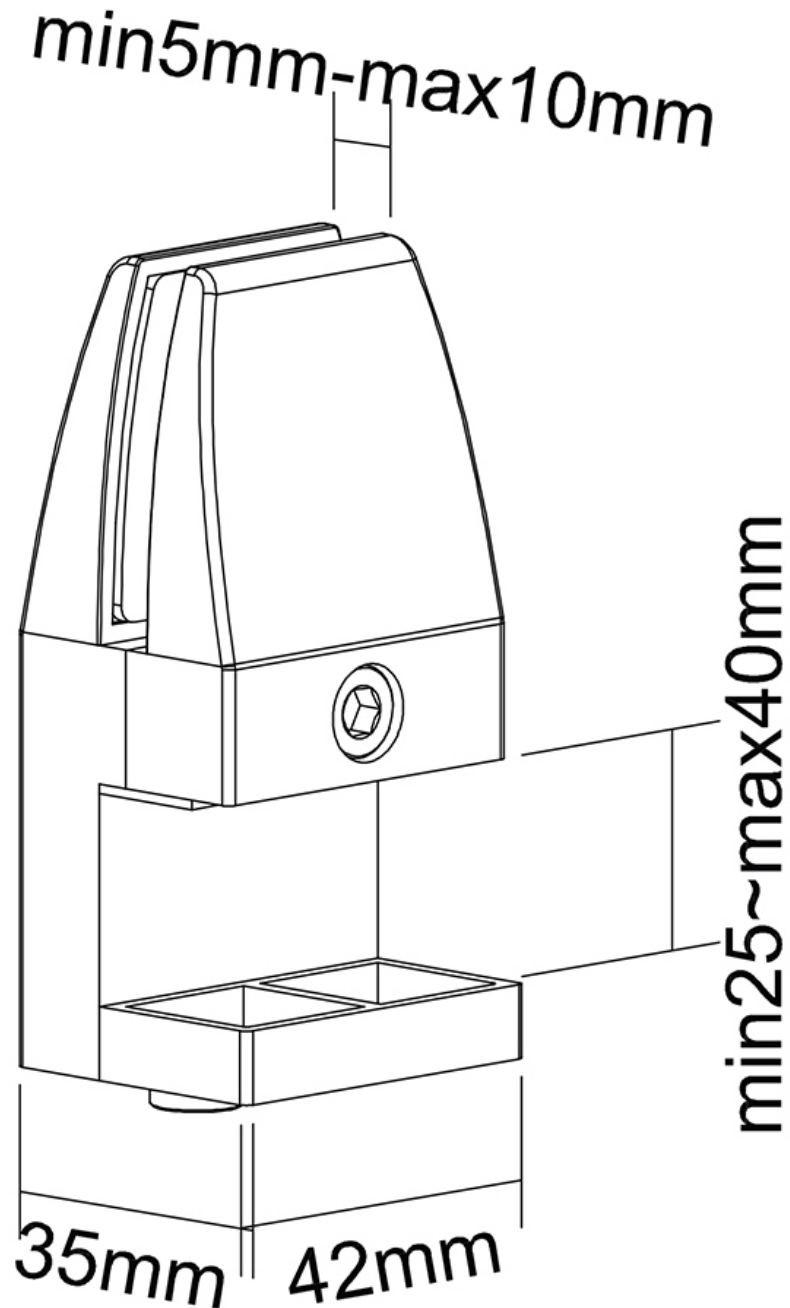

NS-CLMP40WHITE

NEOMOUNTS NS-CLMP40WHITE SET DI

Neomounts