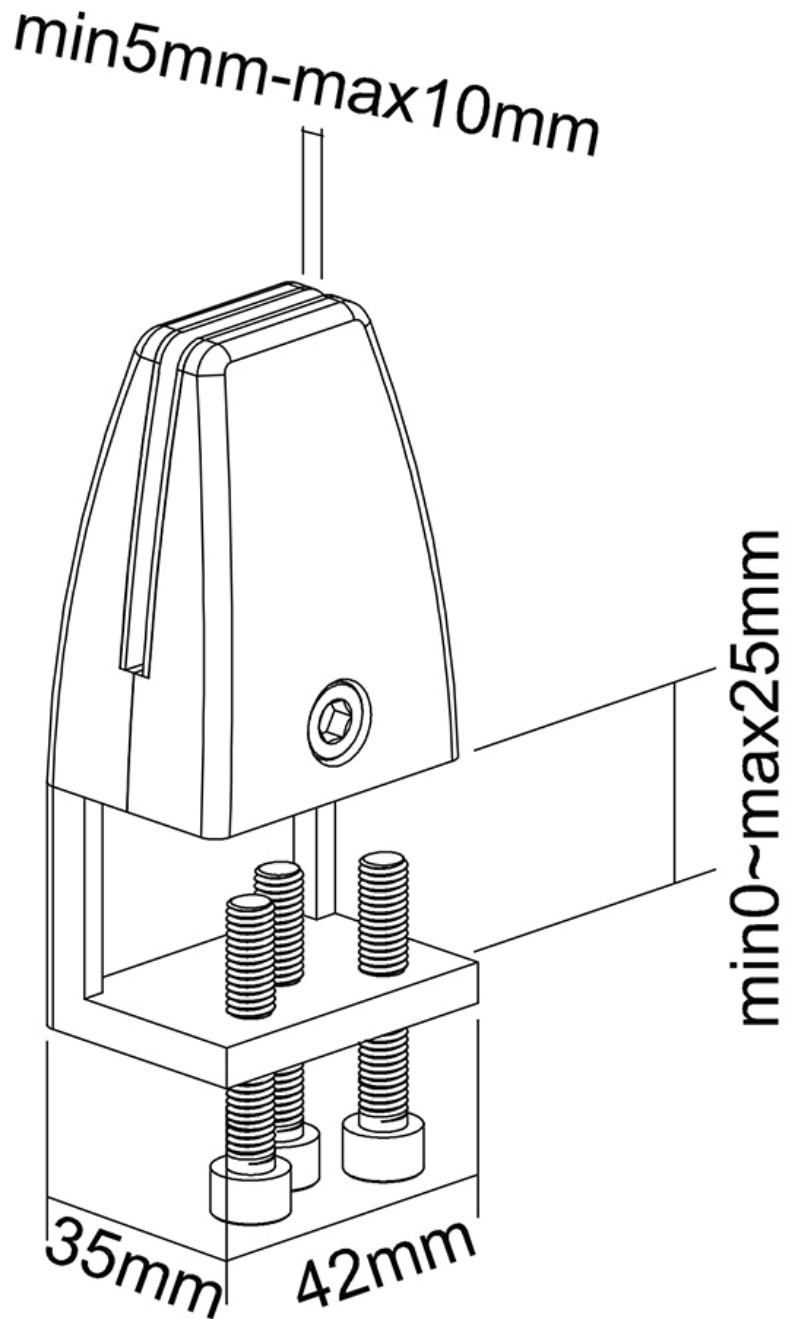

NS-CLMP25WHITE

NEOMOUNTS NS-CLMP25WHITE SET DI

Neomounts