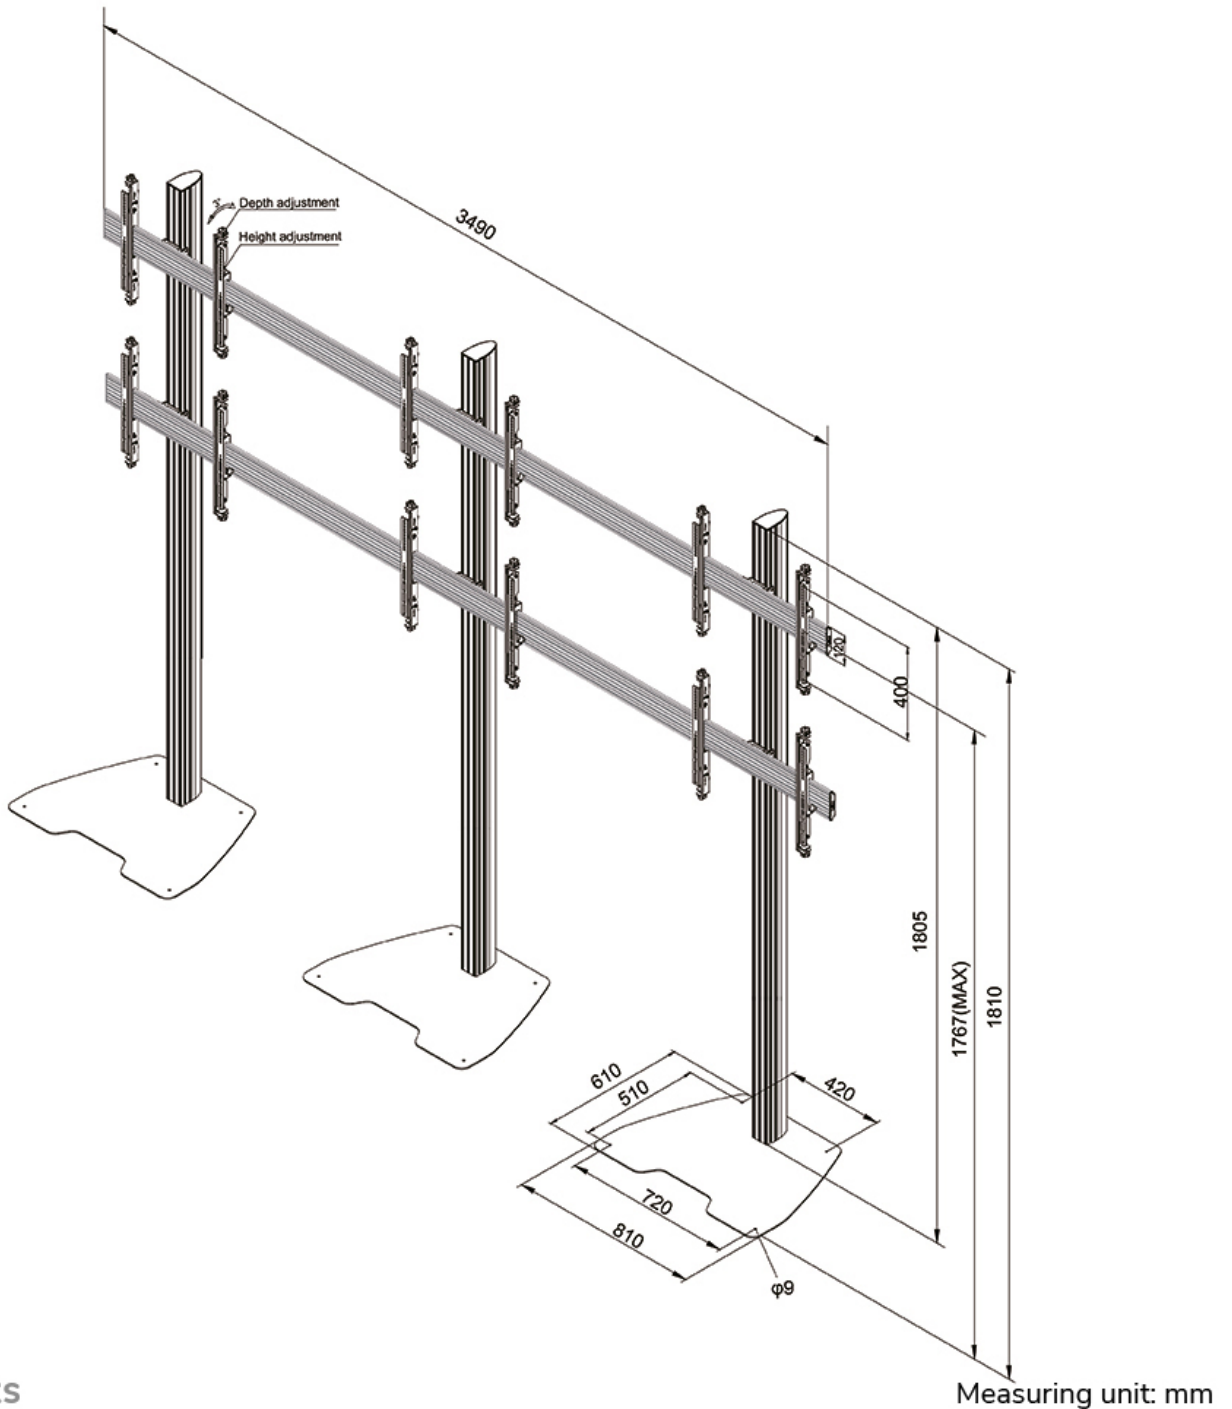

FUNZIONALITÀ

Tipologia	Fisso
Regolazione altezza	181 cm
Regolazione della larghezza	349 cm
Regolazione della profondità	61 cm
Tipo di regolazione	Manuale

INFORMAZIONI

Colore	Nero
Materiale principale	Acciaio
Garanzia	5 anni
EAN code	8717371447687

Neomounts

Neomounts

NMPRO-S32 è un supporto da pavimento Videowall per schermi LCD/LED/Plasma fino a 55"/65" - Nero

Il supporto a pavimento Videowall Neomounts Pro, modello NMPRO-S32 è un portatile per schermi LCD/LED/Plasma fino a 55"/65".

Il supporto NMPRO-S32 ha una capacità massima di trasporto di 30 kg per schermo. Questo prodotto è adatto per sei schermi con fori VESA modello da 100x100 fino a 400x400 mm (65") o da 100x100 fino a 600x400 mm (55").

I cavi possono essere collocati attraverso la predisposizione di passaggio all'interno della colonna.

* Tutto il materiale di installazione è incluso con il prodotto.

NMPRO-S32

SUPPORTO DA PAVIMENTO NEOMOUNTS PRO