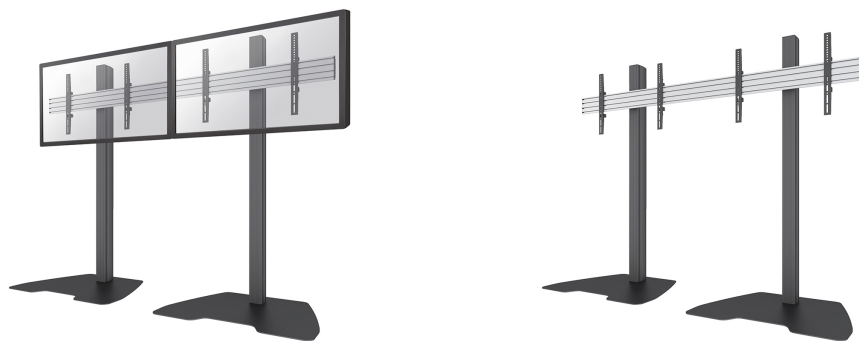

NMPRO-S21

NEOMOUNTS NMPRO-S21 STAND PER

SPECIFICAZIONI

GENERALE

Dim. min. schermo*	32 inch
Dim. max. schermo*	55 inch
Peso minimo	0 kg (per schermo)
Peso massimo	30 kg (per schermo)
Schermi	2
Minimo VESA	100x100 mm
Massimo VESA	600x400 mm

FUNZIONALITÀ

Tipologia	Fisso
Regolazione altezza	151 cm
Regolazione della larghezza	197 cm
Regolazione della profondità	61 cm
Tipo di regolazione	Manuale

INFORMAZIONI

Colore	Nero
Materiale principale	Acciaio
Garanzia	5 anni
EAN code	8717371447656

*Nota: le dimensioni in pollici segnalate sono solo indicative, combinate con il peso e le dimensioni VESA. Il peso massimo e la dimensione VESA sono restrizioni assolute per i prodotti e non devono essere superati.

Neomounts

Neomounts

Neomounts NMPRO-S21 Stand per videowall 2 schermi - 32-55" - max 30 kg/schermo - alt. 151 cm - VESA 100x100-600x400 - nero

Il supporto a pavimento Videowall Neomounts Pro, modello NMPRO-S21 è un portatile per schermi LCD/LED/Plasma fino a 55"/65".

Il supporto NMPRO-S21 ha una capacità massima di trasporto di 30 kg per schermo. Questo prodotto è adatto per due schermi con fori VESA modello da 100x100 fino a 400x400 mm (65") o da 100x100 fino a 600x400 mm (55").

I cavi possono essere collocati attraverso la predisposizione di passaggio all'interno della colonna.

* Tutto il materiale di installazione è incluso con il prodotto.