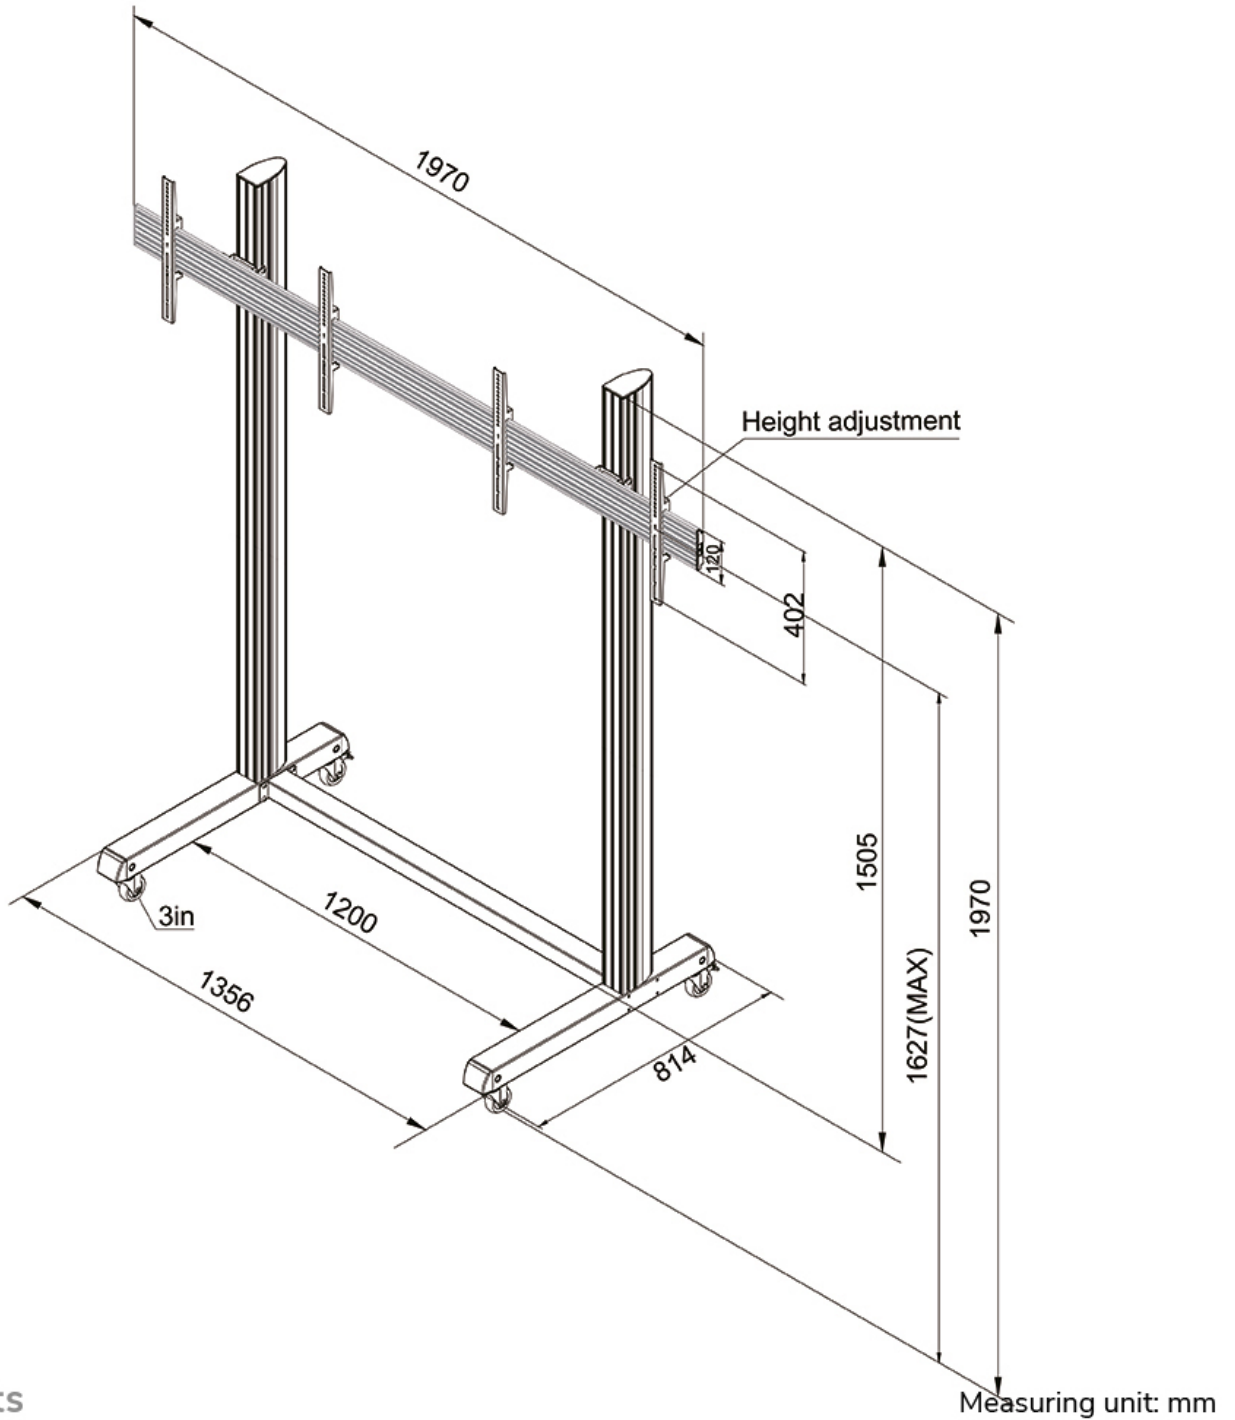

FUNZIONALITÀ

Tipologia	Fisso
Regolazione altezza	167 cm
Regolazione della larghezza	197 cm
Regolazione della profondità	82 cm
Tipo di regolazione	Manuale

INFORMAZIONI

Colore	Nero
Materiale principale	Acciaio
Garanzia	5 anni
EAN code	8717371447700

Neomounts

Neomounts

Neomounts NMPRO-M21 Carrello per videowall 2 schermi - 32-55" - max 30 kg/schermo - VESA 100x100-600x400 - nero

Il supporto a pavimento Videowall Neomounts Pro, modello NMPRO-M21 è un mobiletto portatile per schermi LCD/LED/Plasma fino a 55"/65".

Il supporto NMPRO-M21 ha una capacità massima di trasporto di 30 kg per schermo. Questo prodotto è adatto per due schermi con fori VESA modello da 100x100 fino a 400x400 mm (65") o da 100x100 fino a 600x400 mm (55").

I cavi possono essere collocati attraverso la predisposizione di passaggio all'interno della colonna.

* Tutto il materiale di installazione è incluso con il prodotto.

NMPRO-M21

NEOMOUNTS NMPRO-M21 CARRELLO PER