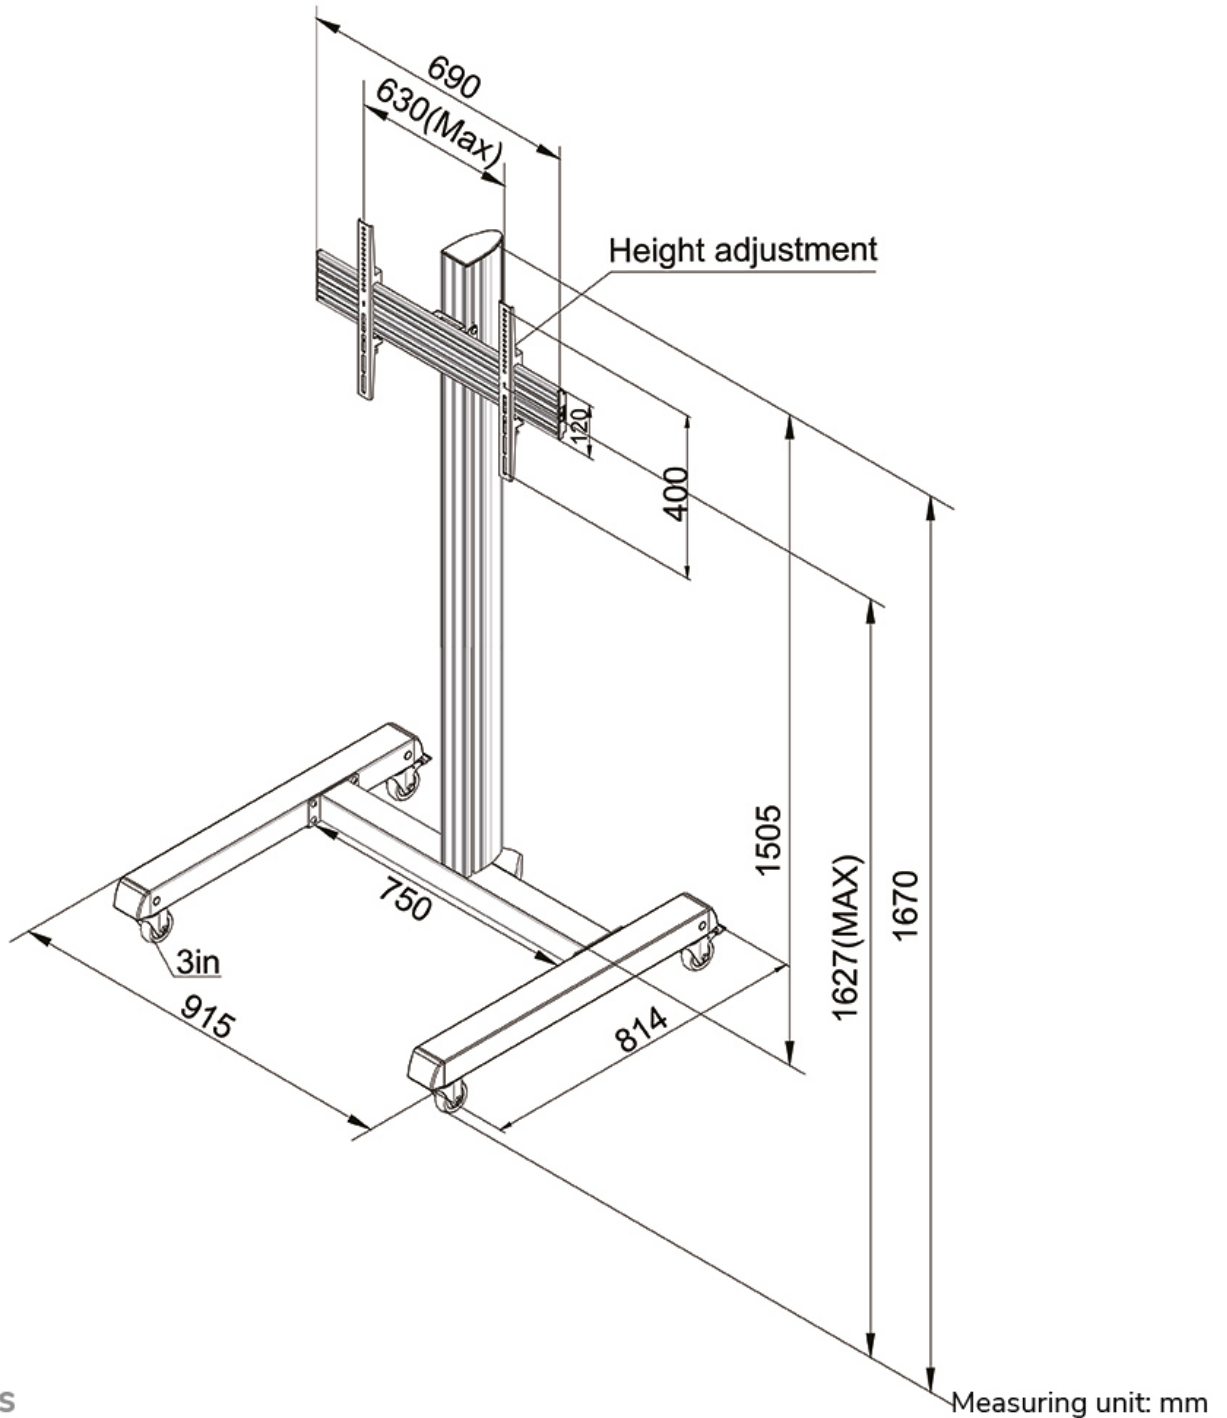

NMPRO-M1

NEOMOUNTS NMPRO-M1 CARELLO TV 32-75"

Neomounts