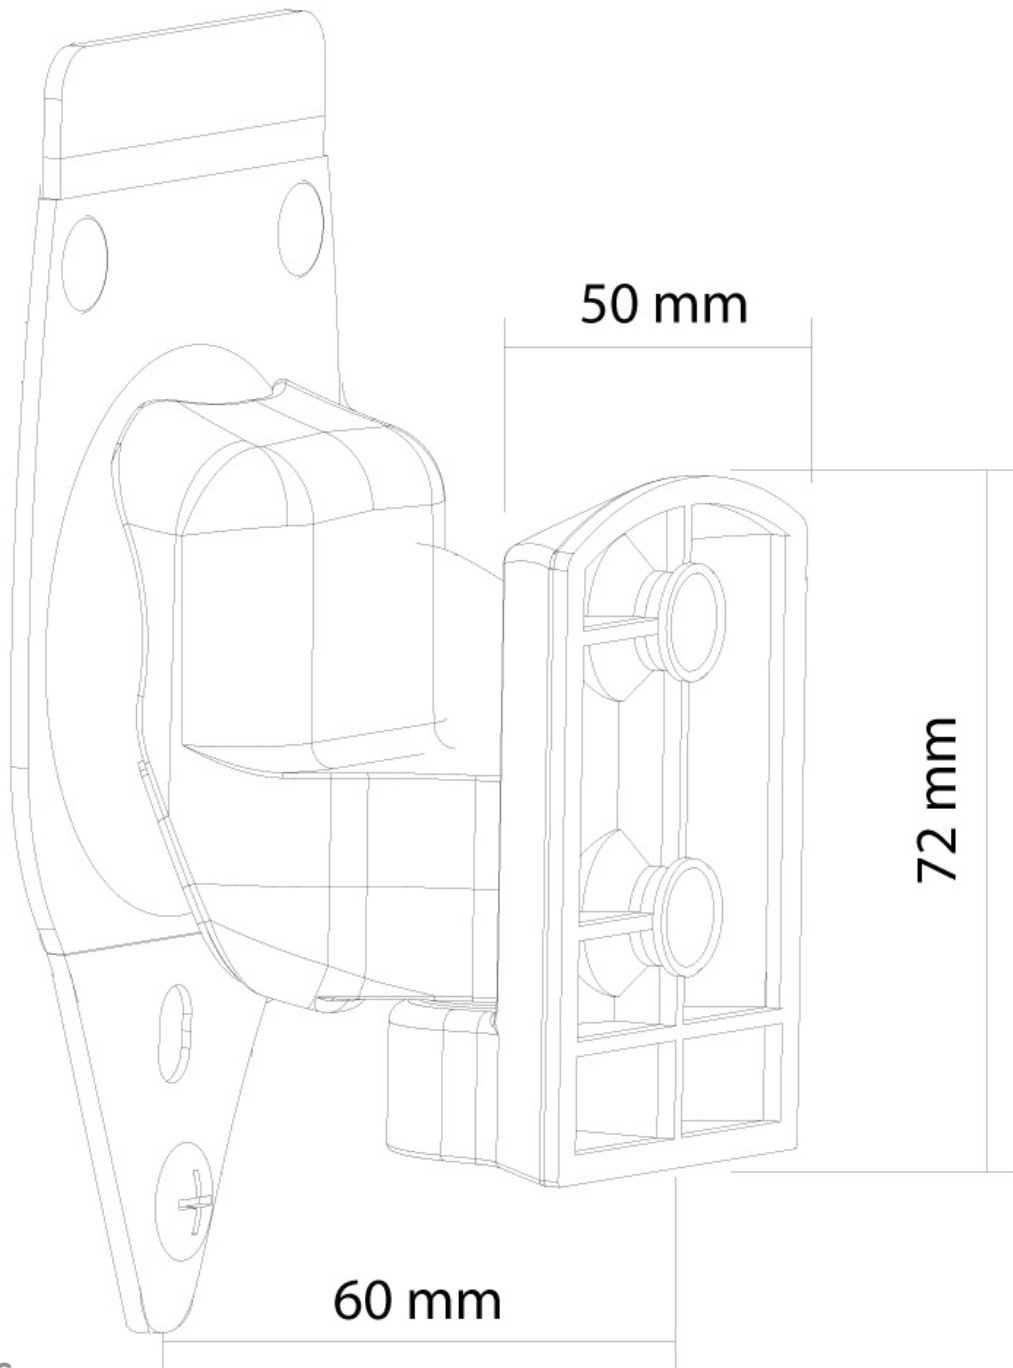

NM-WS300BLACK

NEOMOUNTS NM-WS300BLACK SUPPORTO A

Neomounts