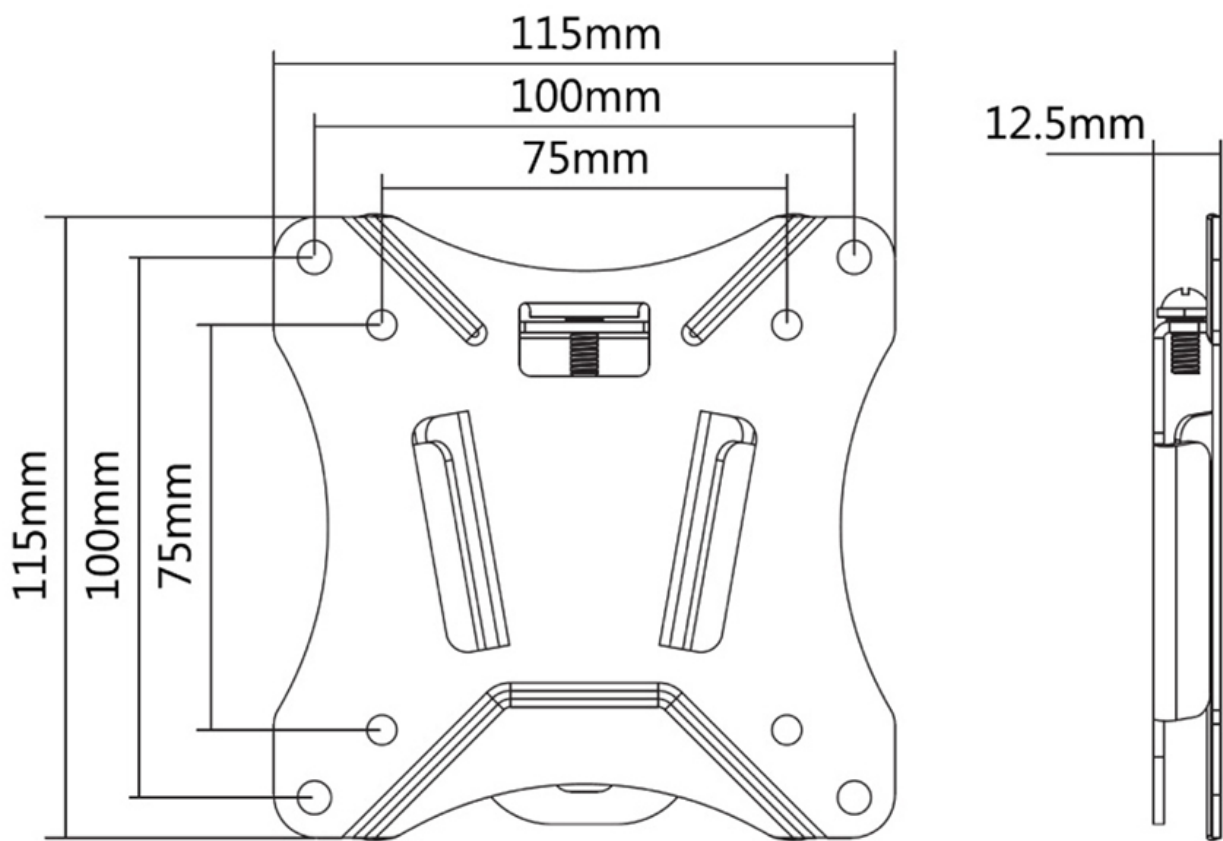

NM-W25BLACK

NEOMOUNTS NM-W25BLACK SUPPORTO

Neomounts