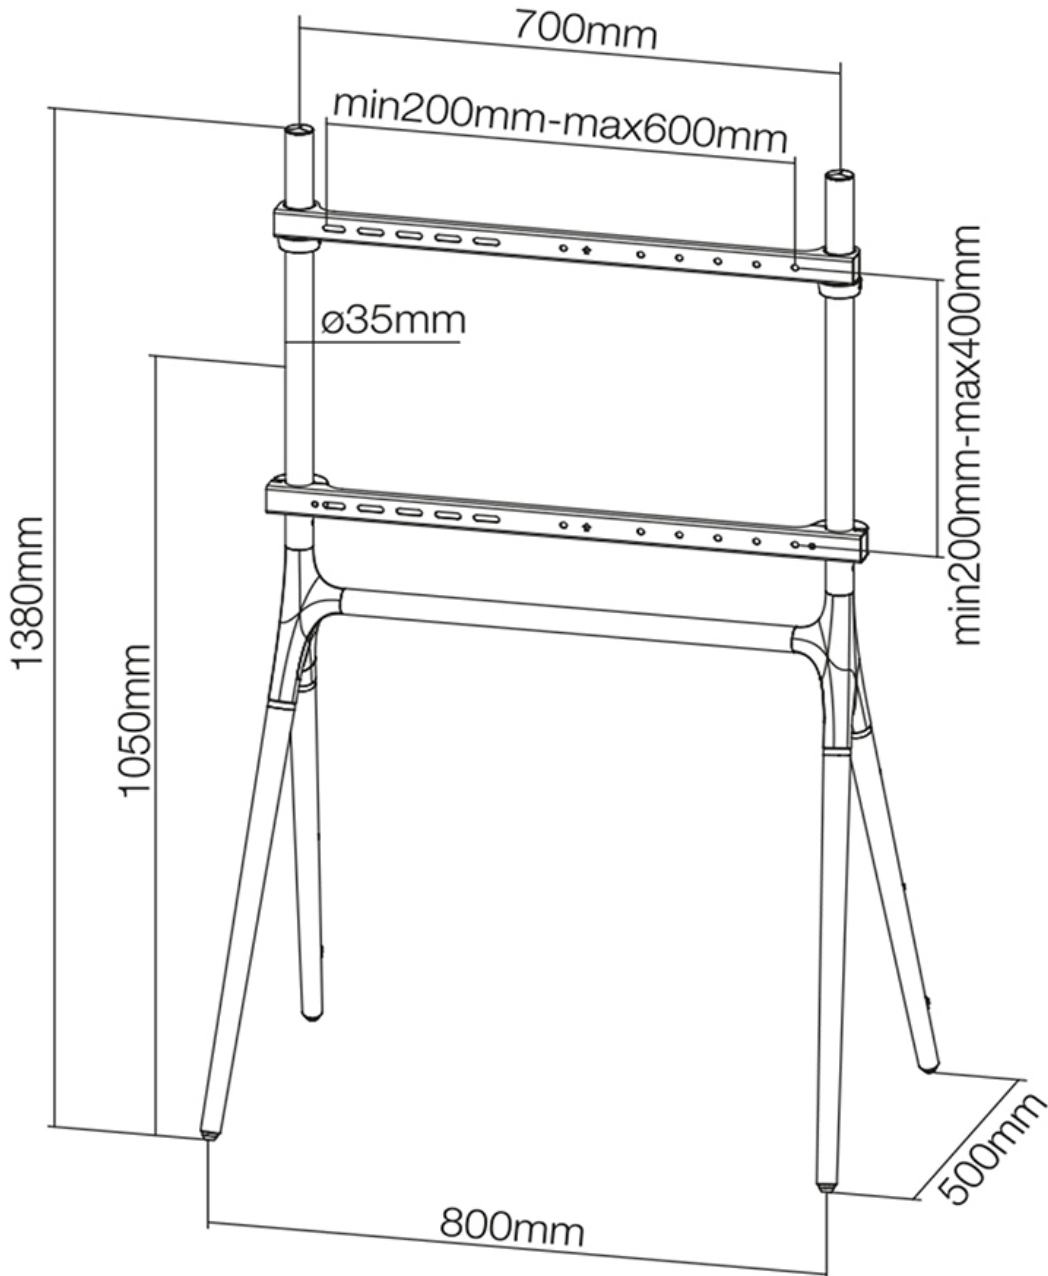

NM-M1000BLACK

NEOMOUNTS NM-M1000BLACK SUPPORTO DA

Neomounts