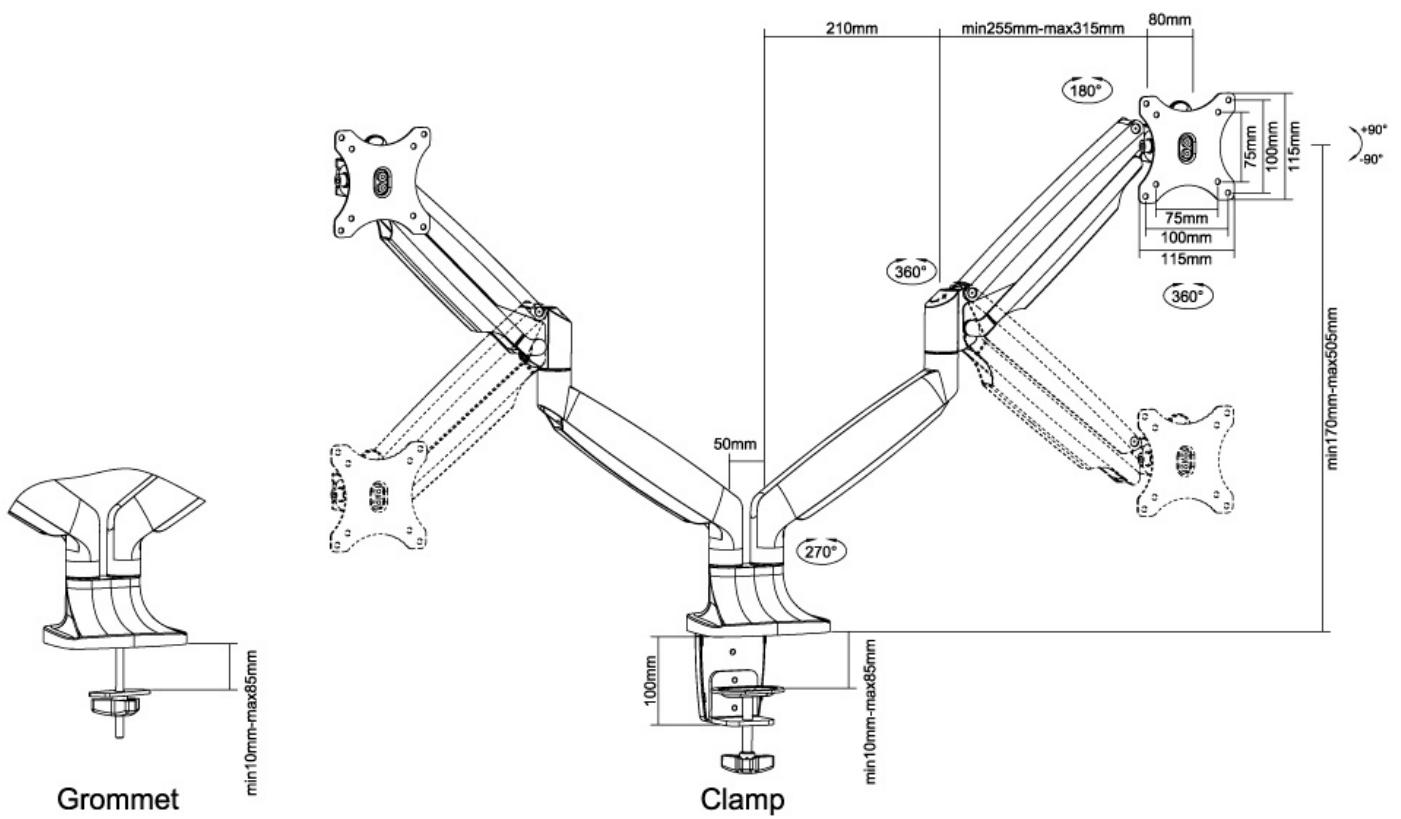

NM-D750DWHITE

NEOMOUNTS NM-D750DWHITE BRACCIO PER

Neomounts