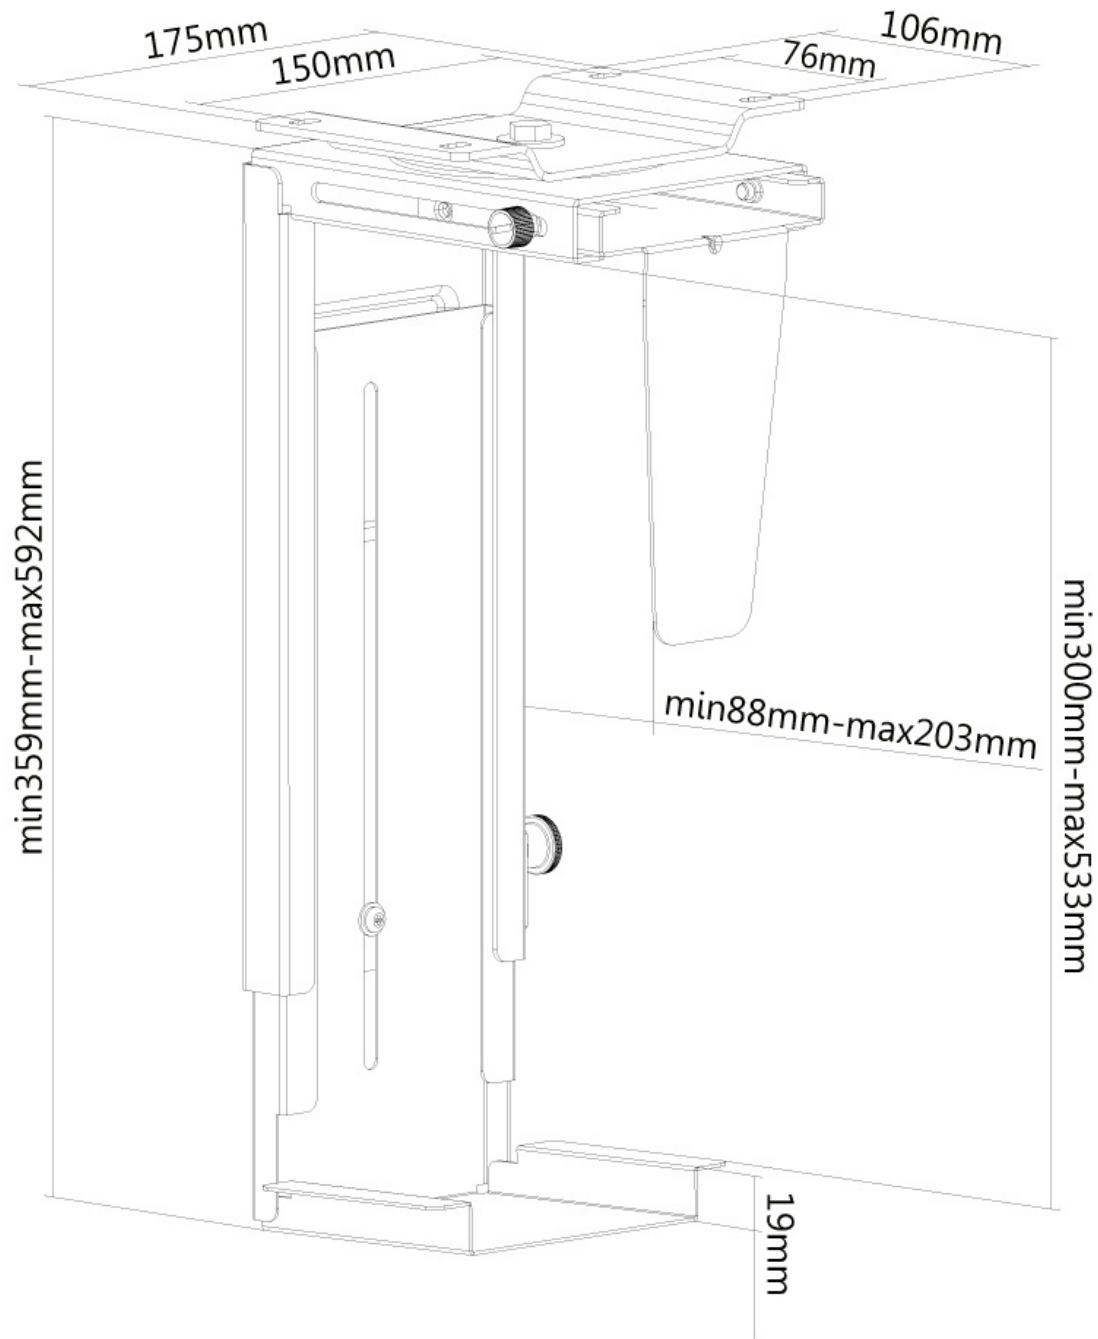

NM-CPU100BLACK

NEOMOUNTS NM-CPU100BLACK SUPPORTO

Neomounts