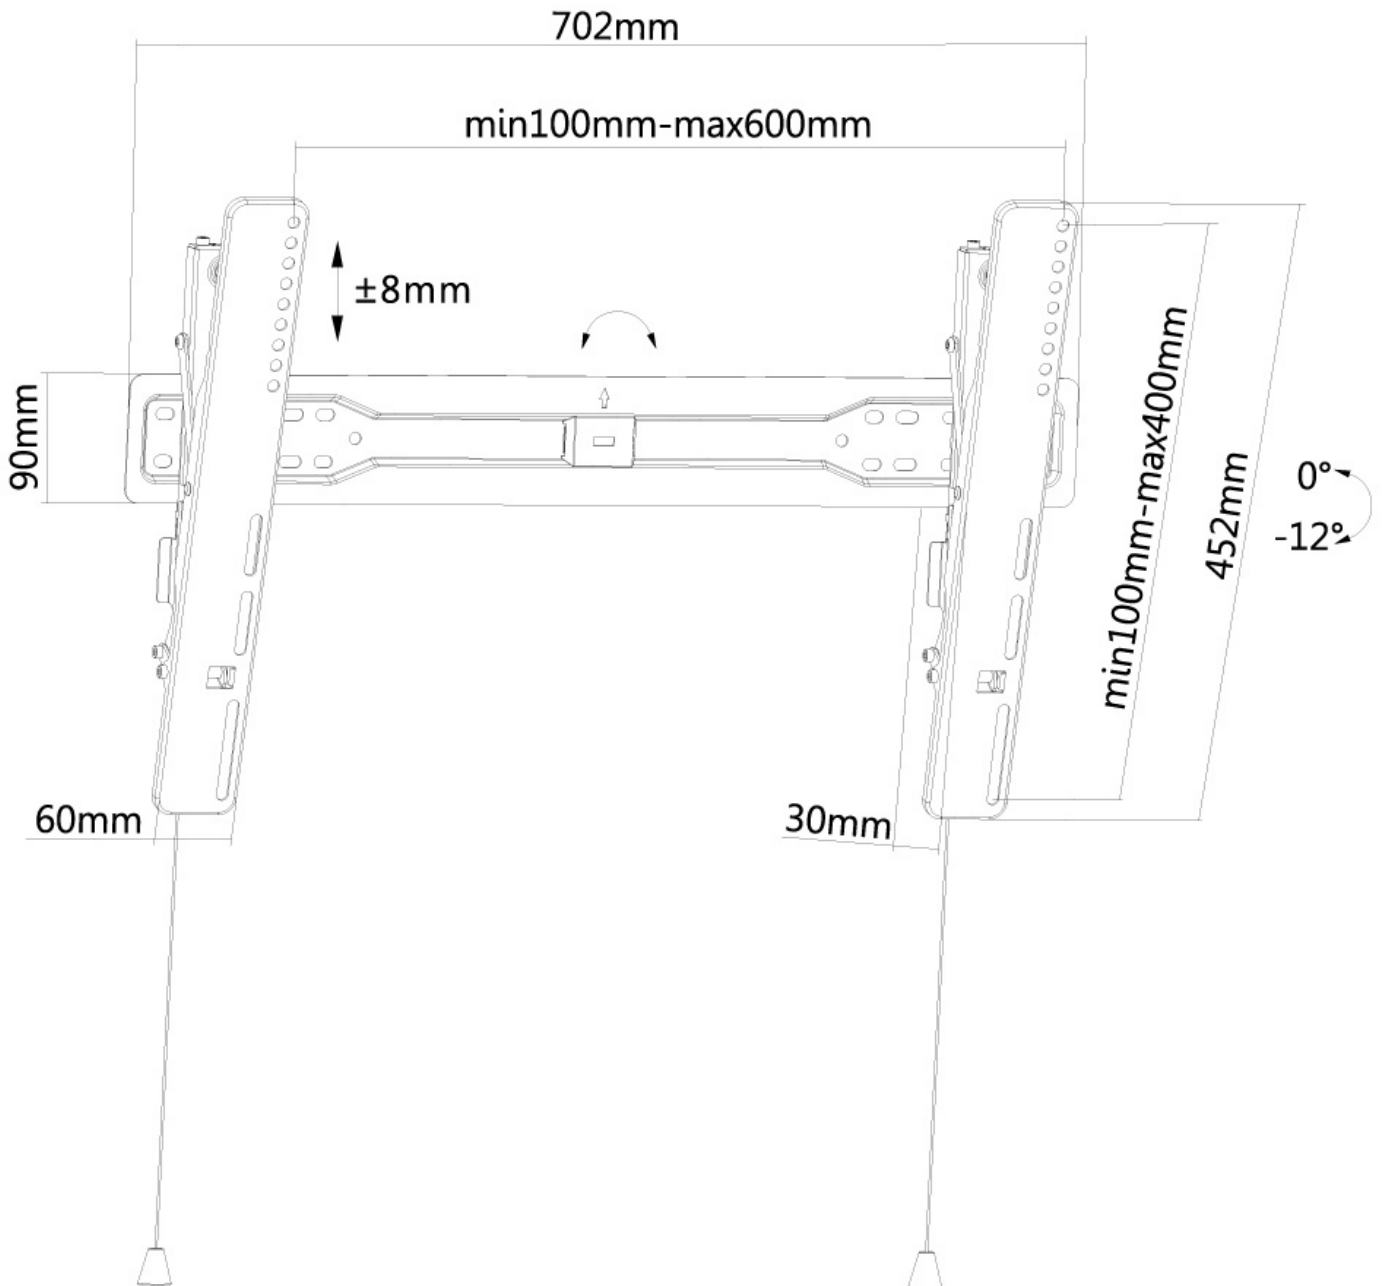

LED-W650BLACK

NEOMOUNTS LED-W650BLACK SUPPORTO TV

Neomounts