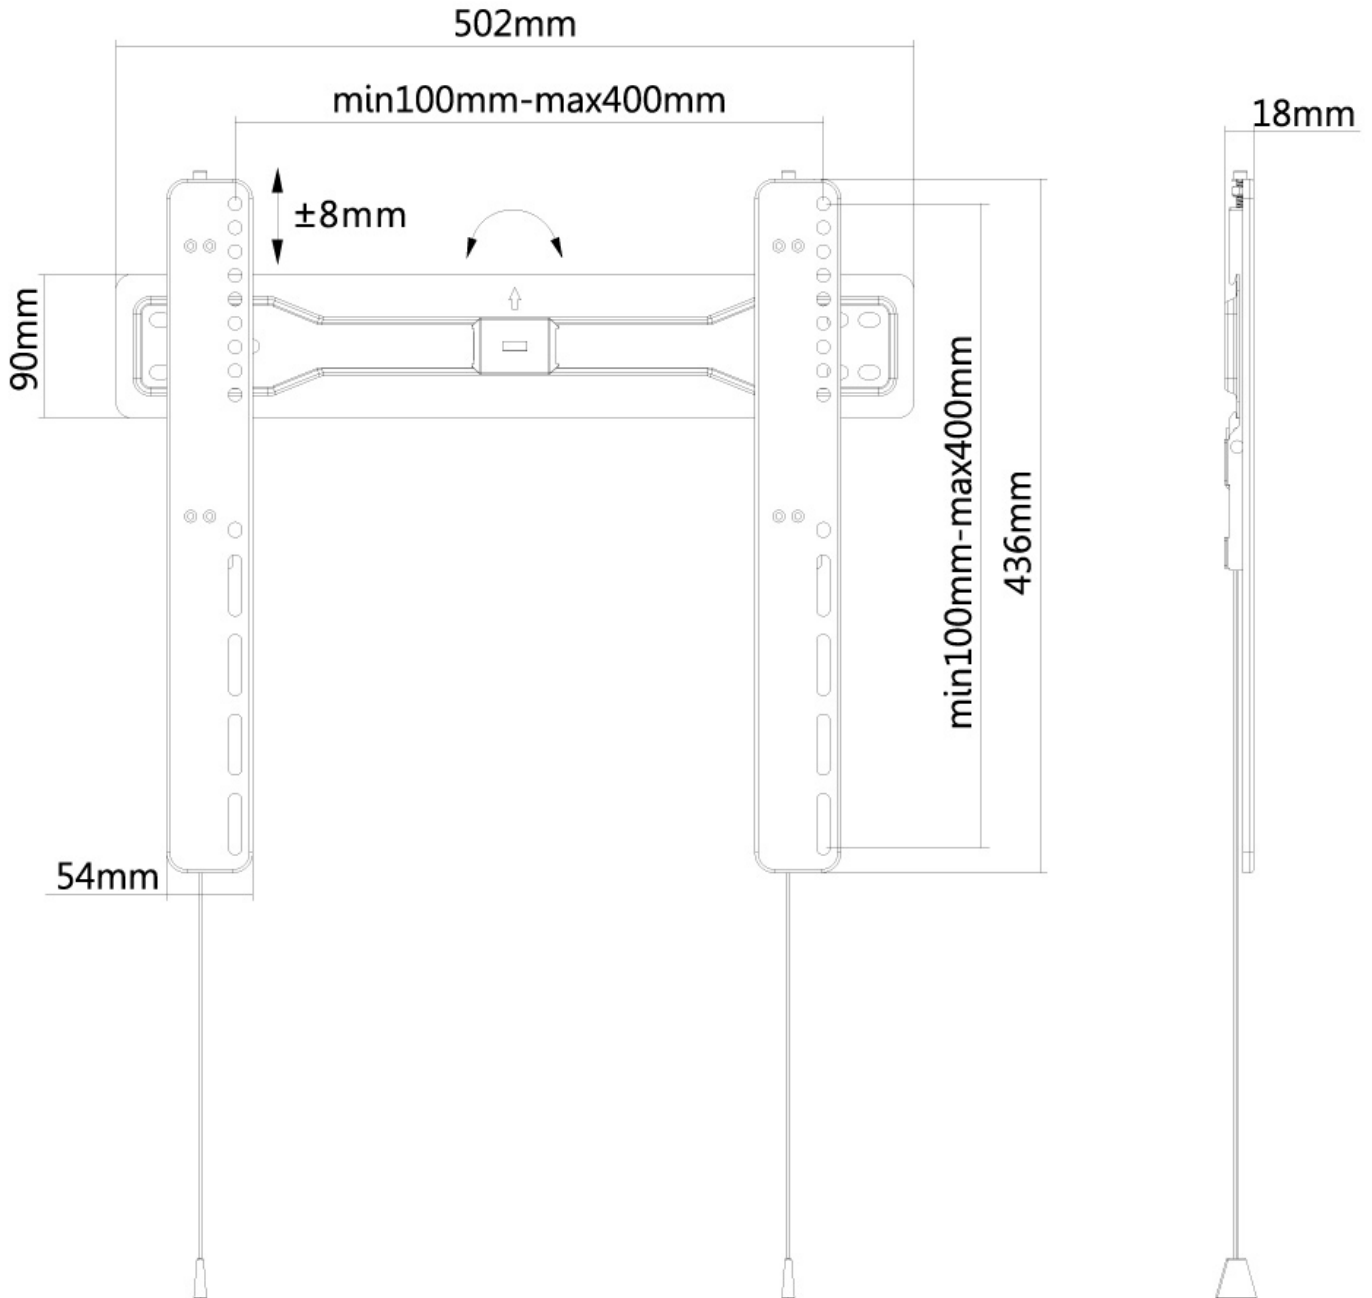

LED-W400BLACK

NEOMOUNTS LED-W400BLACK SUPPORTO TV

Neomounts