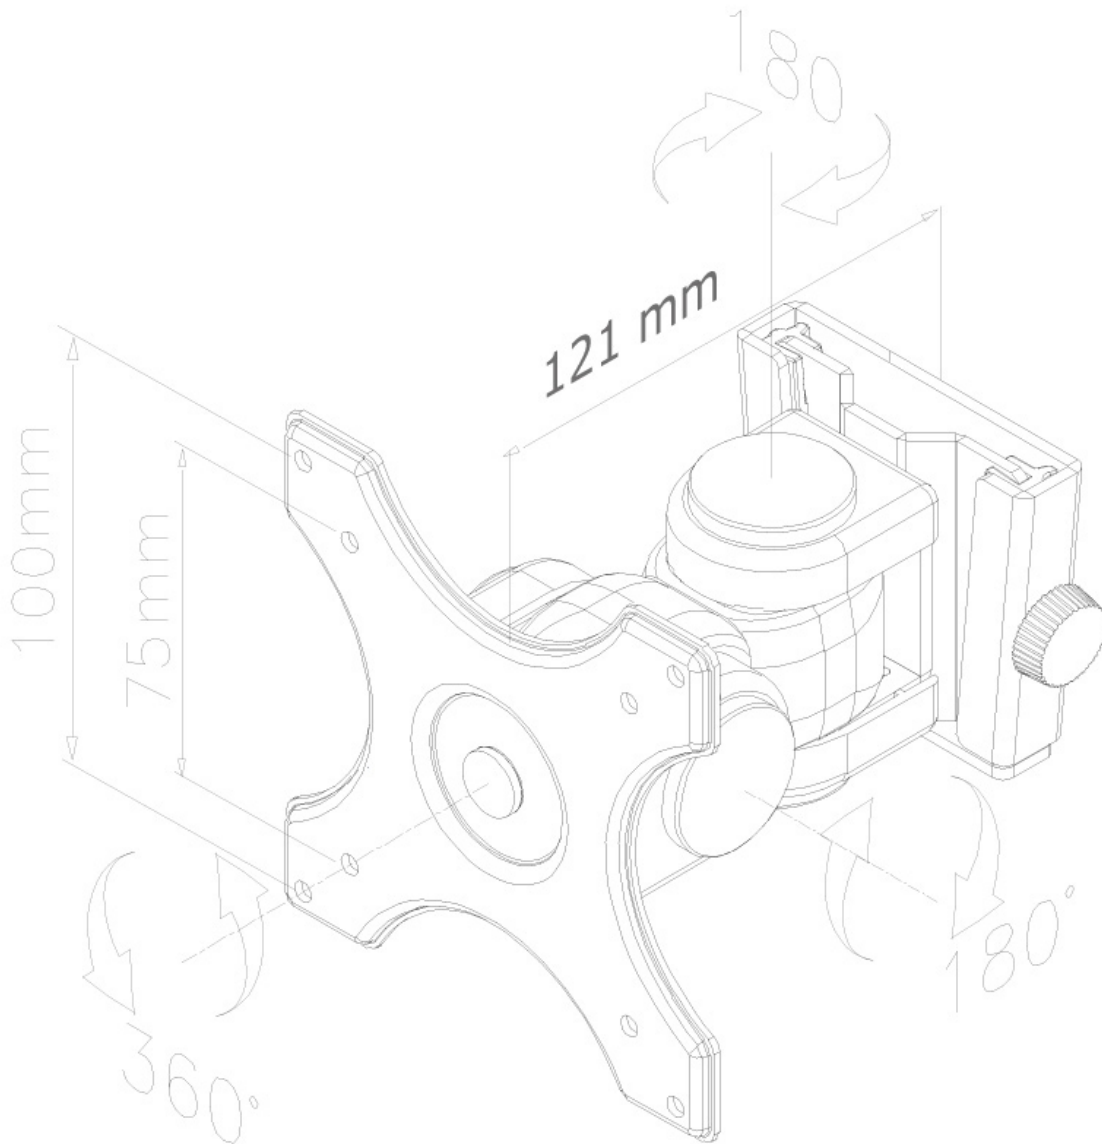

FPMA-W250BLACK

NEOMOUNTS FPMA-W250BLACK SUPPORTO

Neomounts