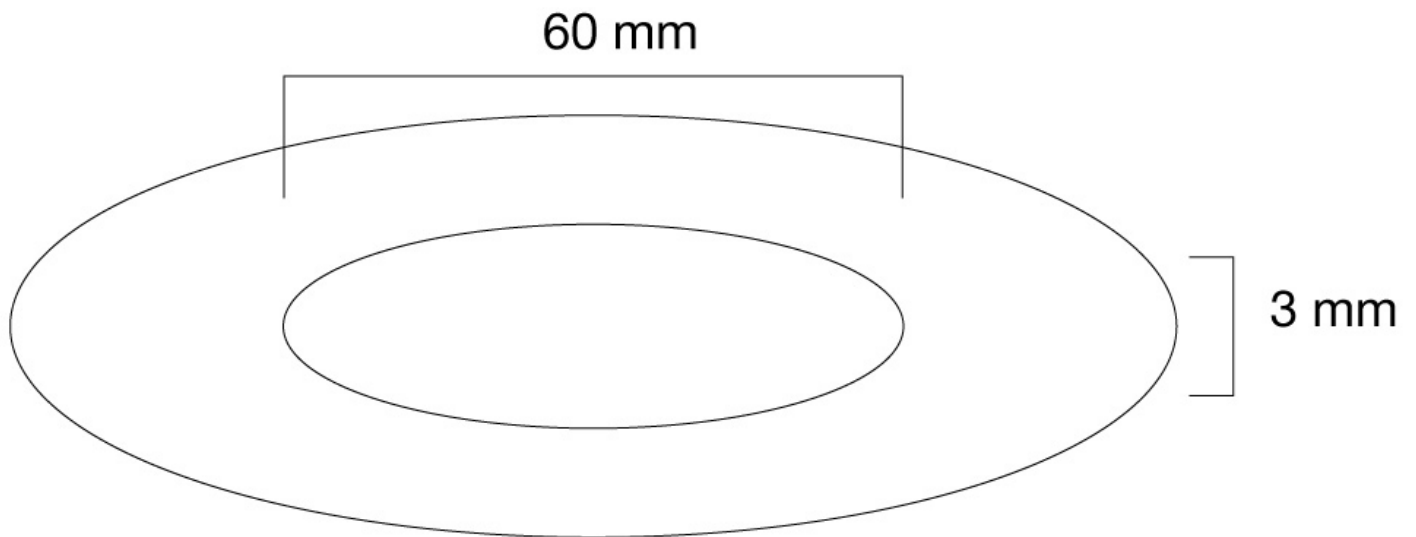

FPMA-CRW6

NEOMOUNTS FPMA-CRW6 ROSONE DI

Neomounts