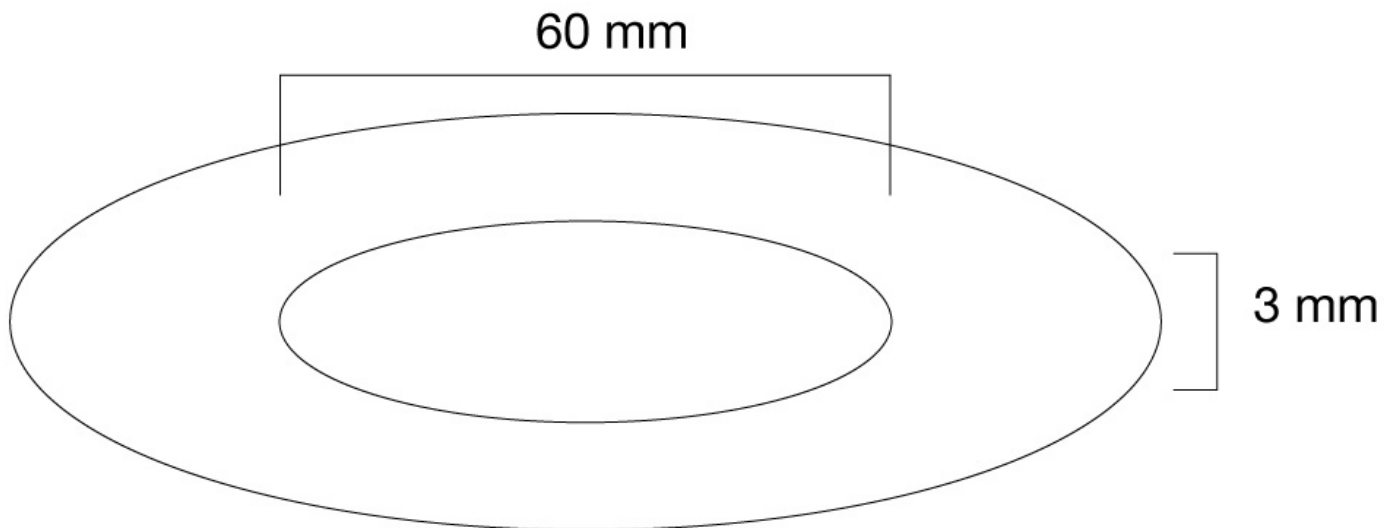

FPMA-CRS6

NEOMOUNTS FPMA-CRS6 ROSONE DI

Neomounts