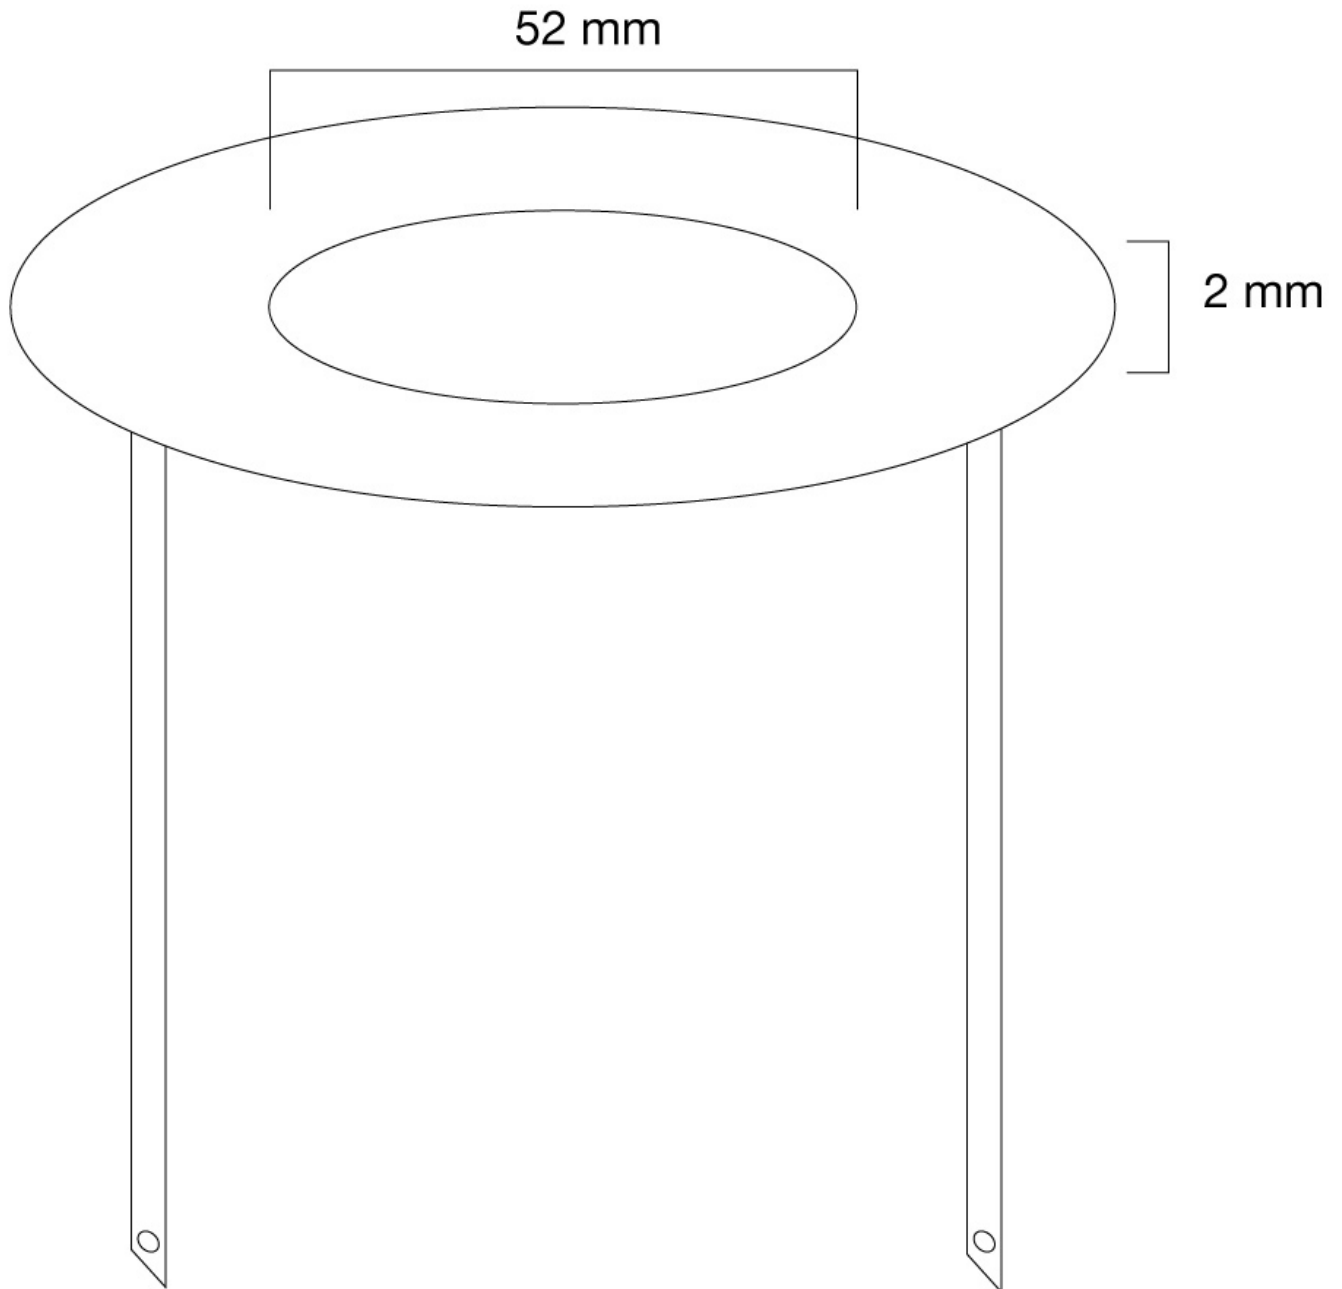

FPMA-CRS5

SPECIFICAZIONI

GENERALE

FUNZIONALITÀ

Tipologia	Fisso
Regolazione altezza	2 mm
Regolazione della larghezza	52 mm (diametro)

INFORMAZIONI

Colore	Argento
Materiale principale	Acciaio
Garanzia	5 anni
EAN code	8717371443771

NEOMOUNTS FPMA-CRS5 ROSONE DI

Neomounts

Neomounts

Neomounts FPMA-CRS5 Rosone di copertura - adatto per Ø 52 mm - adatto per FPMA-C100SILVER - argento

Il copri soffitto o cover Neomounts, FPMA-CRS5, consente di eseguire una finitura perfetta quando si installa un supporto Neomounts a soffitto.

Con un diametro di 52 mm la cover è adatta al modello FPMA-C100SILVER.

FPMA-CRS5

NEOMOUNTS FPMA-CRS5 ROSONE DI

Neomounts