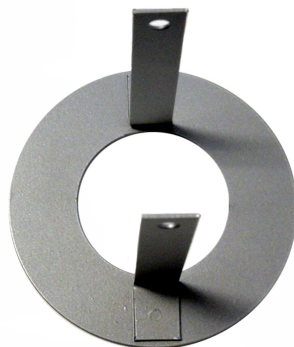

FPMA-CRS5

SPECIFICAZIONI

GENERALE

FUNZIONALITÀ

Tipologia	Fisso
Regolazione altezza	2 mm
Regolazione della larghezza	52 mm (diametro)

INFORMAZIONI

Colore	Argento
Materiale principale	Acciaio
Garanzia	5 anni
EAN code	8717371443771

*Nota: le dimensioni in pollici segnalate sono solo indicative, combinate con il peso e le dimensioni VESA. Il peso massimo e la dimensione VESA sono restrizioni assolute per i prodotti e non devono essere superati.

NEOMOUNTS FPMA-CRS5 ROSONE DI

Neomounts

Neomounts

Neomounts FPMA-CRS5 Rosone di copertura - adatto per Ø 52 mm - adatto per FPMA-C100SILVER - argento

Il copri soffitto o cover Neomounts, FPMA-CRS5, consente di eseguire una finitura perfetta quando si installa un supporto Neomounts a soffitto.

Con un diametro di 52 mm la cover è adatta al modello FPMA-C100SILVER.

FPMA-CRS5

NEOMOUNTS FPMA-CRS5 ROSONE DI

Neomounts