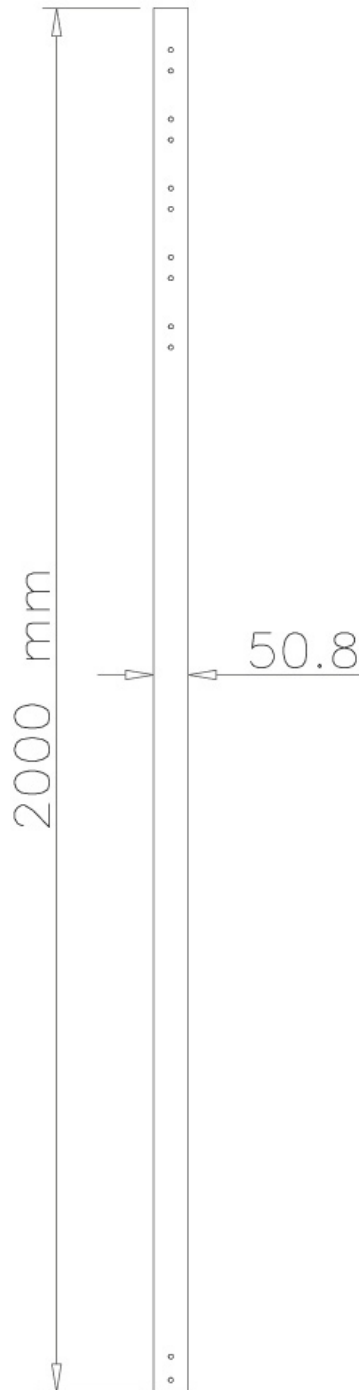

FPMA-CP200BLACK

NEOMOUNTS FPMA-CP200BLACK SUPPORTO A

Neomounts

Measuring unit: mm