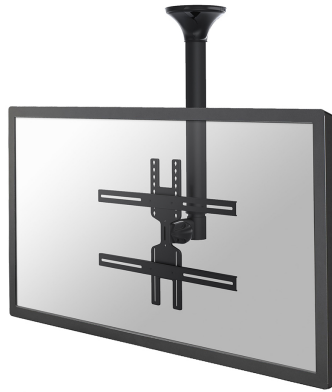

#### GENERALE

Dim. min. schermo*	32 inch
Dim. max. schermo*	60 inch
Peso minimo	0 kg (per schermo)
Peso massimo	35 kg (per schermo)
Schermi	1
Minimo VESA	200x200 mm
Massimo VESA	600x400 mm

#### FUNZIONALITÀ

Tipologia	Inclinazione Girare Mobilità completa
Regolazione altezza	64-104 cm
Regolazione della profondità	8 cm
Inclinazione (gradi)	25°
Perno (gradi)	60°
Tipo di regolazione	Manuale

### Neomounts FPMA-C400BLACK Supporto monitor/TV a soffitto 1 schermo - 32-60" - max 35 kg - VESA 200x200-600x400 - alt. 64-104 cm - nero

Il montaggio a soffitto Neomounts, modello FPMA-C400BLACK consente di collegare uno schermo LCD/LED/PLASMA sul soffitto.

Utilizzate un montaggio a soffitto per sfruttare pienamente le capacità del vostro schermo. Il montaggio è facile da regolare in altezza. È inoltre possibile inclinare lo schermo in senso verticale e orizzontale, questo crea l'angolo di visione ideale. I cavi sono tenuti fuori dalla vista attraverso la predisposizione di passaggio all'interno della colonna.