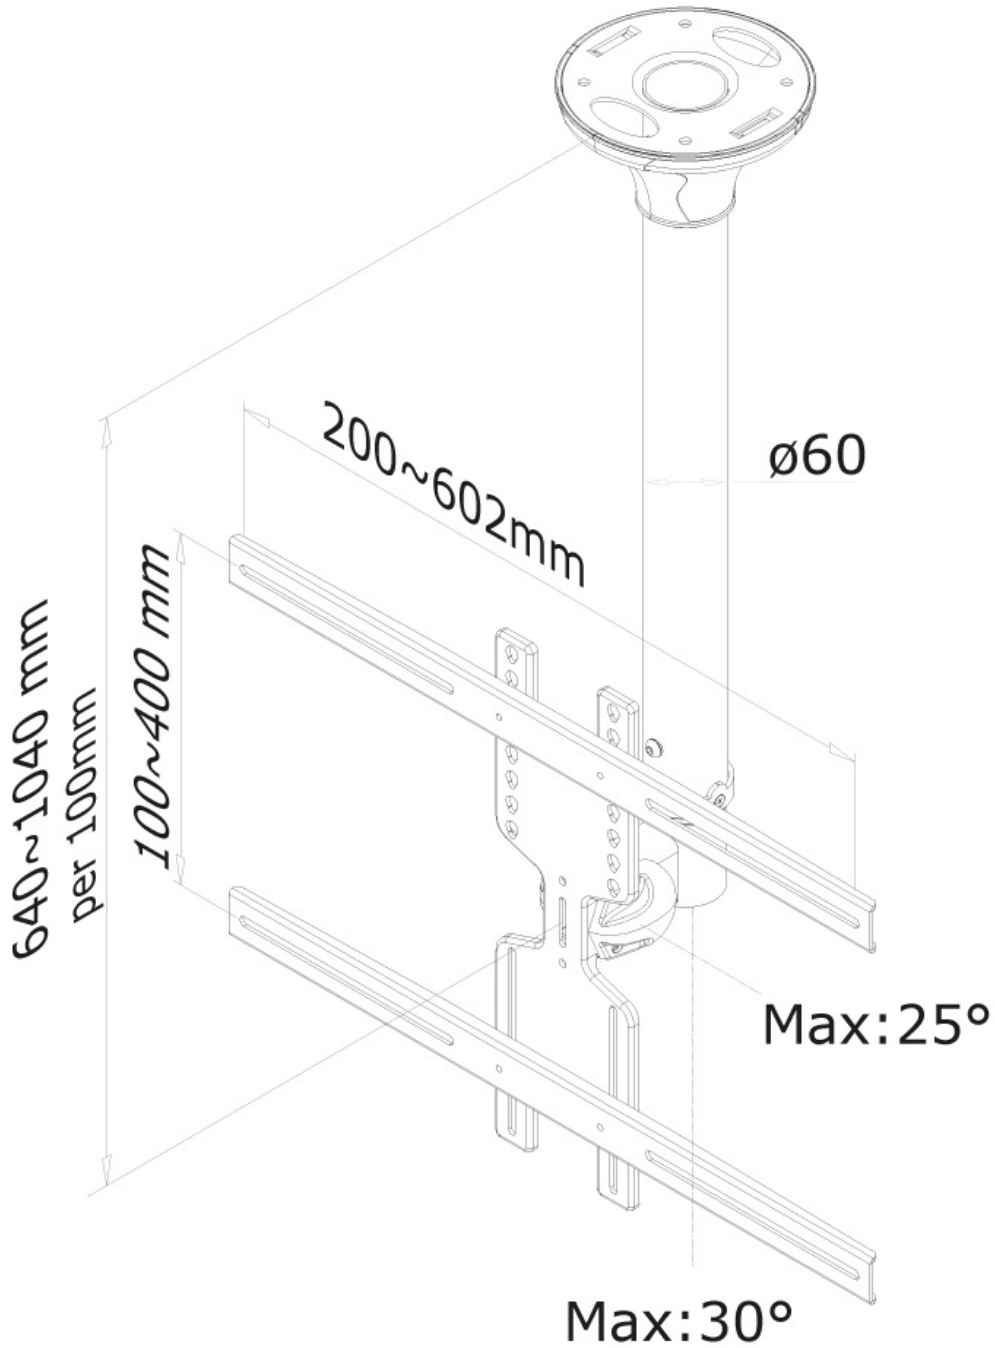

FPMA-C400BLACK

NEOMOUNTS FPMA-C400BLACK SUPPORTO

Neomounts

Measuring unit: mm