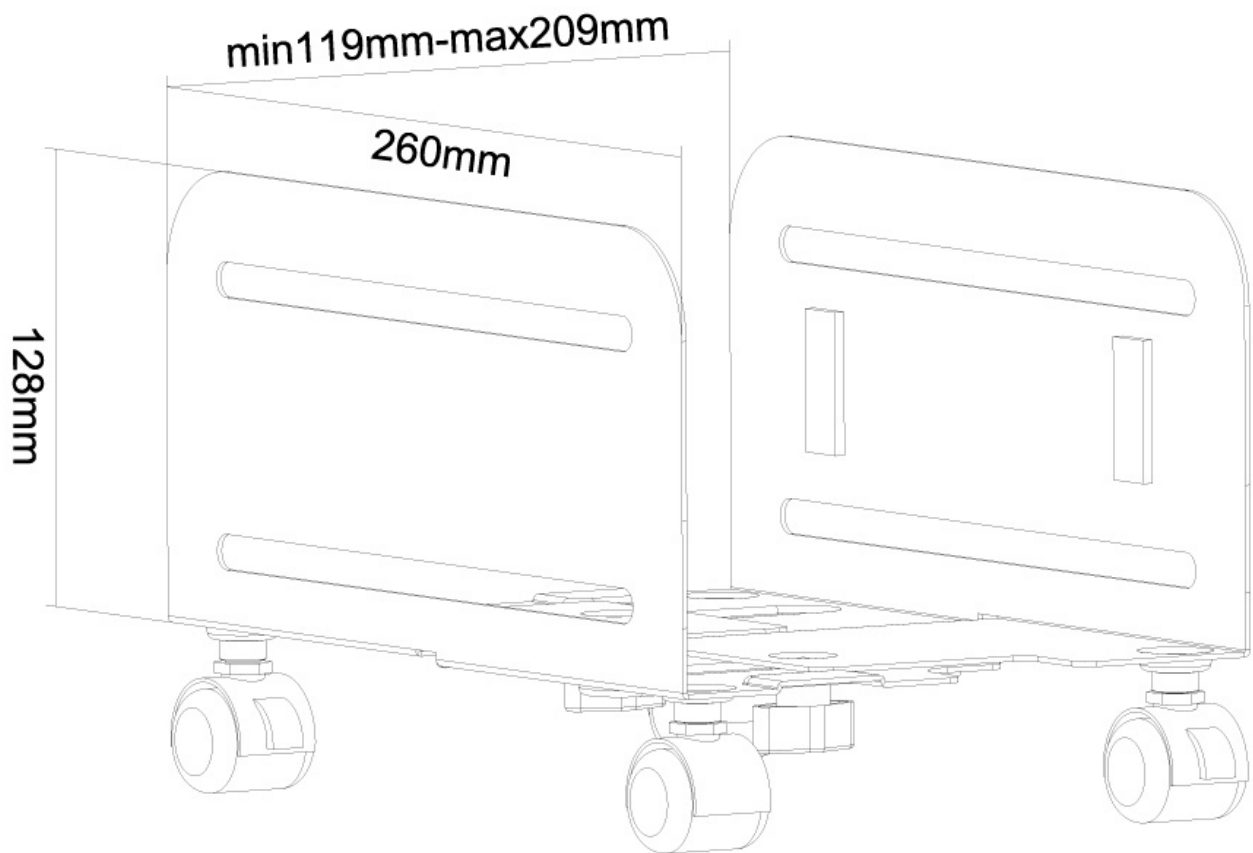

CPU-M100BLACK

NEOMOUNTS CPU-M100BLACK SUPPORTO

Neomounts