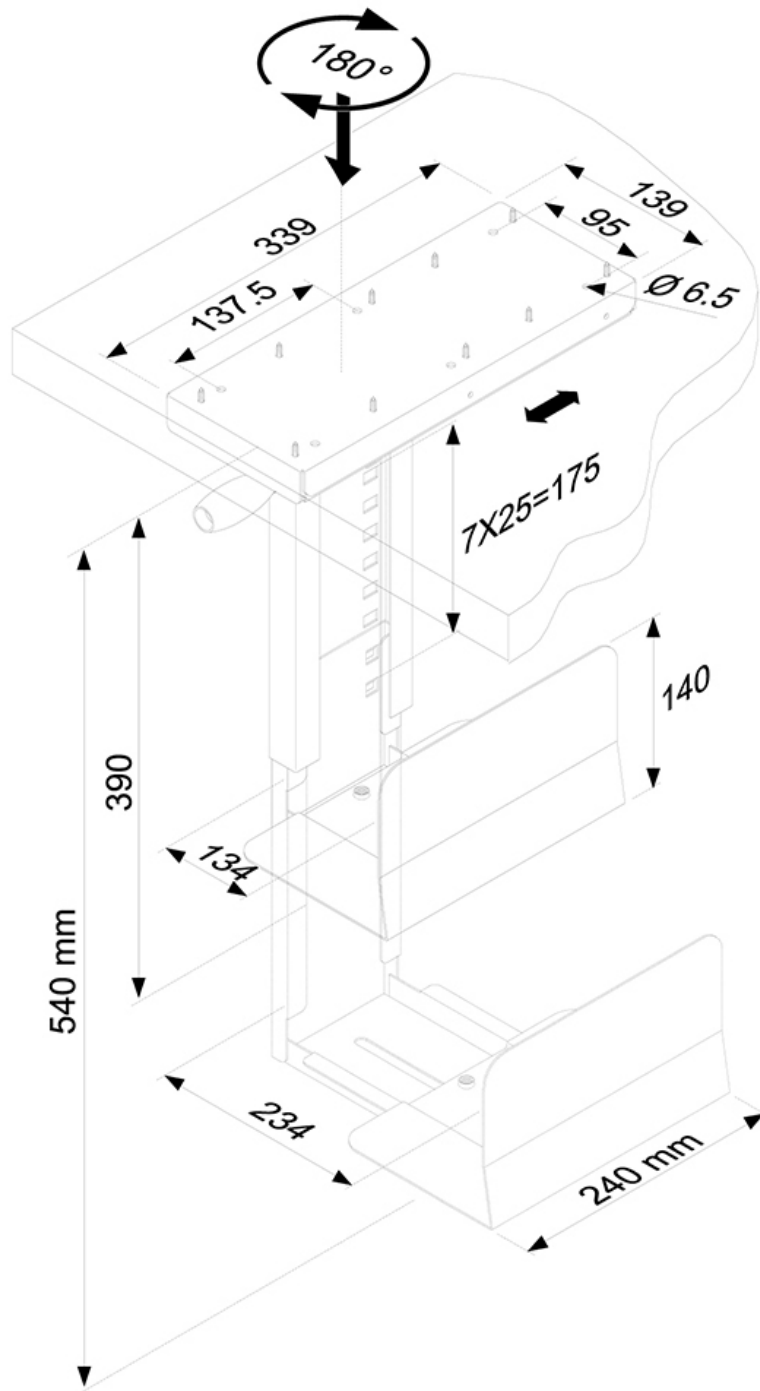

CPU-D250BLACK

SPECIFICAZIONI

GENERALE

Peso minimo	0 kg (per schermo)
Peso massimo	30 kg (per schermo)

FUNZIONALITÀ

Tipologia	Girare
Regolazione altezza	39-54 cm
Regolazione della larghezza	13-23 cm
Perno (gradi)	180°
Tipo di regolazione	Manuale

NEOMOUNTS CPU-D250BLACK SUPPORTO PER

Neomounts

Neomounts

Neomounts CPU-D250BLACK Supporto per CPU/PC - max 30 kg - 180° ruotabile - alt. 39-54 cm - larg. 13-23 cm - universale - nero

Il porta PC Neomounts, modello CPU-D250BLACK consente di installare facilmente un PC sotto una scrivania. Crea più spazio e blocca il tuo PC su una scrivania. In questo modo lo proteggerai da polvere, sporcizia, rifiuti e sarà più facile rendere l'ambiente pulito.

Questo modello può essere montato in verticale e consente un orientamento di 180, combinato con una cover porta cavi si otterrà un efficiente postazione di lavoro, protetta e sicura. Facile da regolare in larghezza e profondità consente di alloggiare facilmente il PC all'interno.

Nelle specifiche sono elencate larghezza minima, larghezza massima e la profondità del supporto.

CPU-D250BLACK

NEOMOUNTS CPU-D250BLACK SUPPORTO PER

Neomounts

Measuring unit: mm