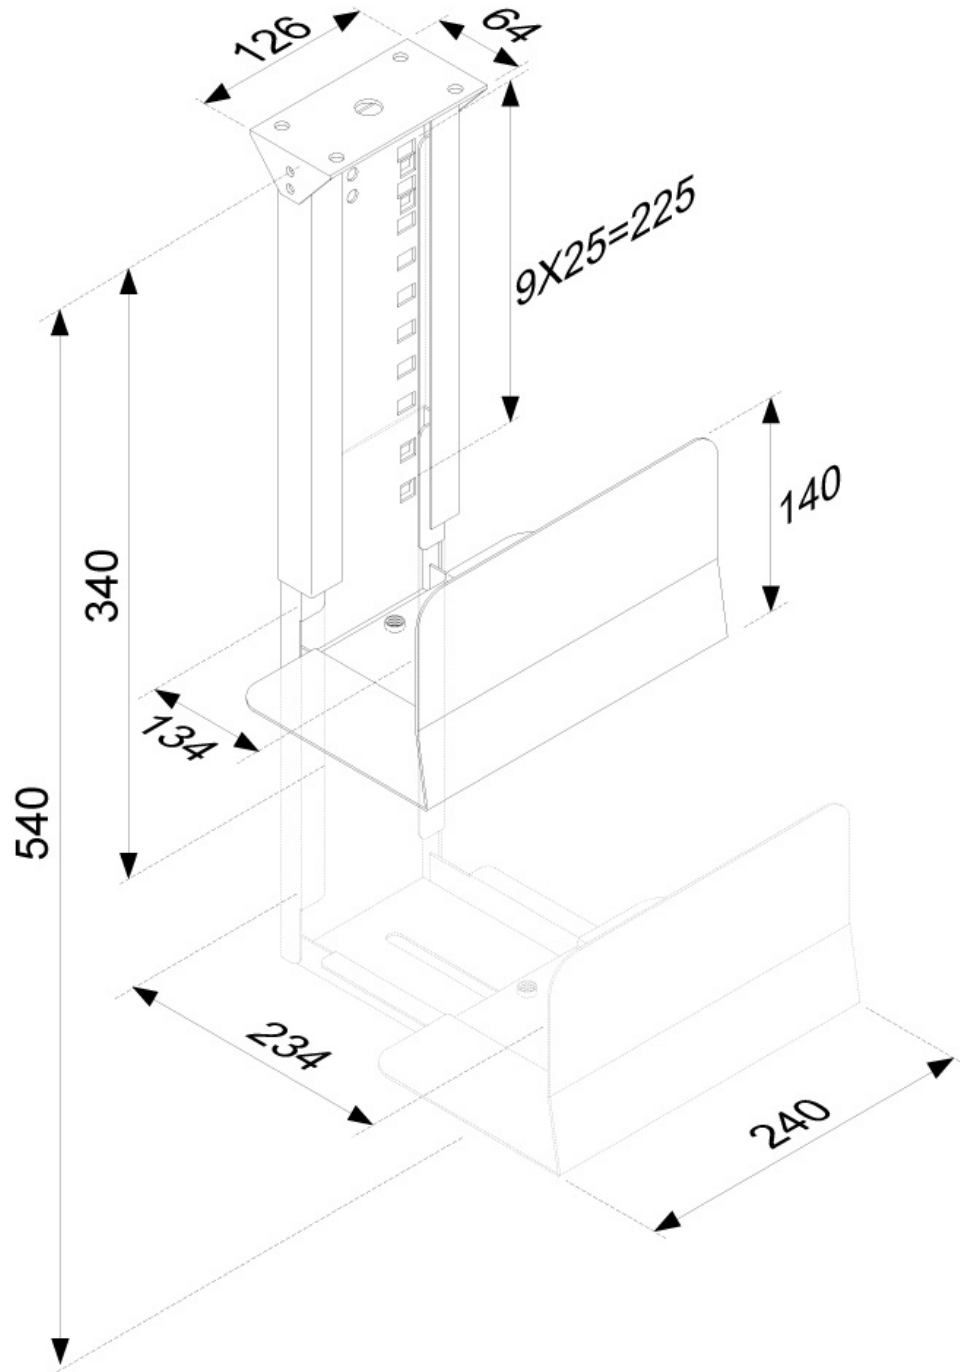

CPU-D200SILVER

NEOMOUNTS CPU-D200SILVER SUPPORTO

Neomounts

Measuring unit: mm