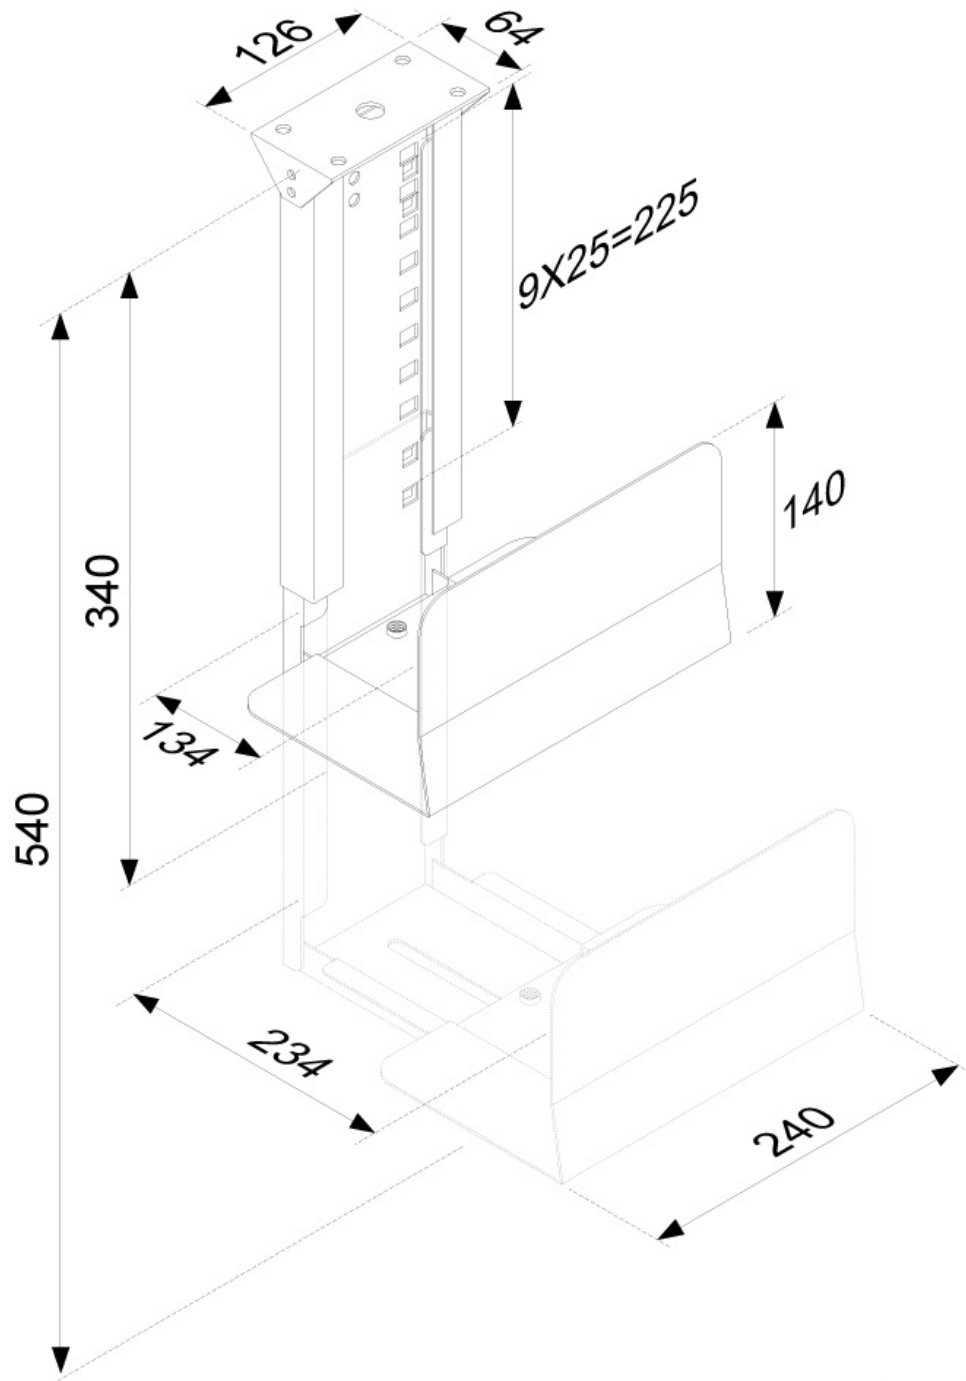

CPU-D200BLACK

NEOMOUNTS CPU-D200BLACK SUPPORTO PER

Neomounts

Measuring unit: mm