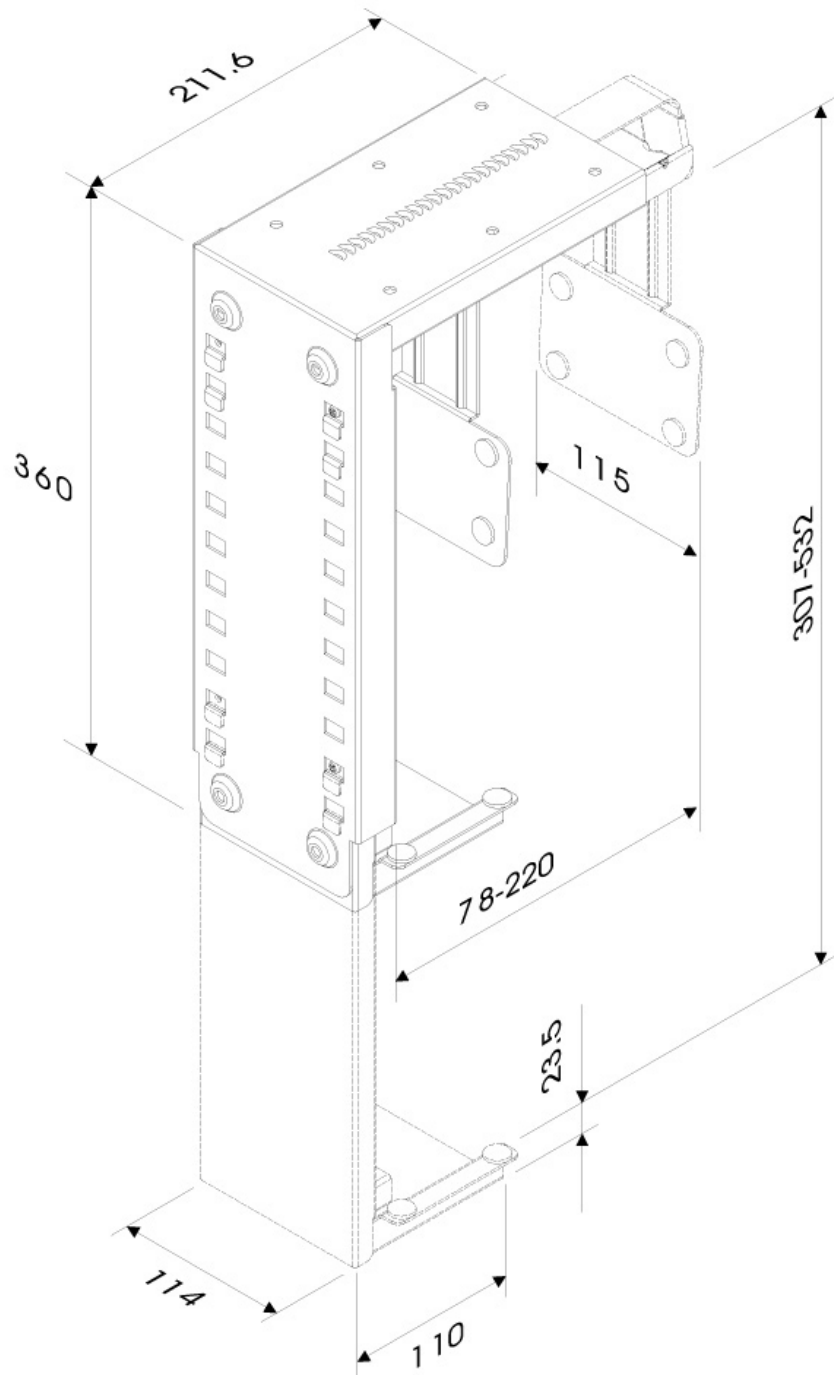

CPU-D100WHITE

SUPPORTO DA SCRIVANIA NEOMOUNTS PER

Neomounts

Measuring unit: mm