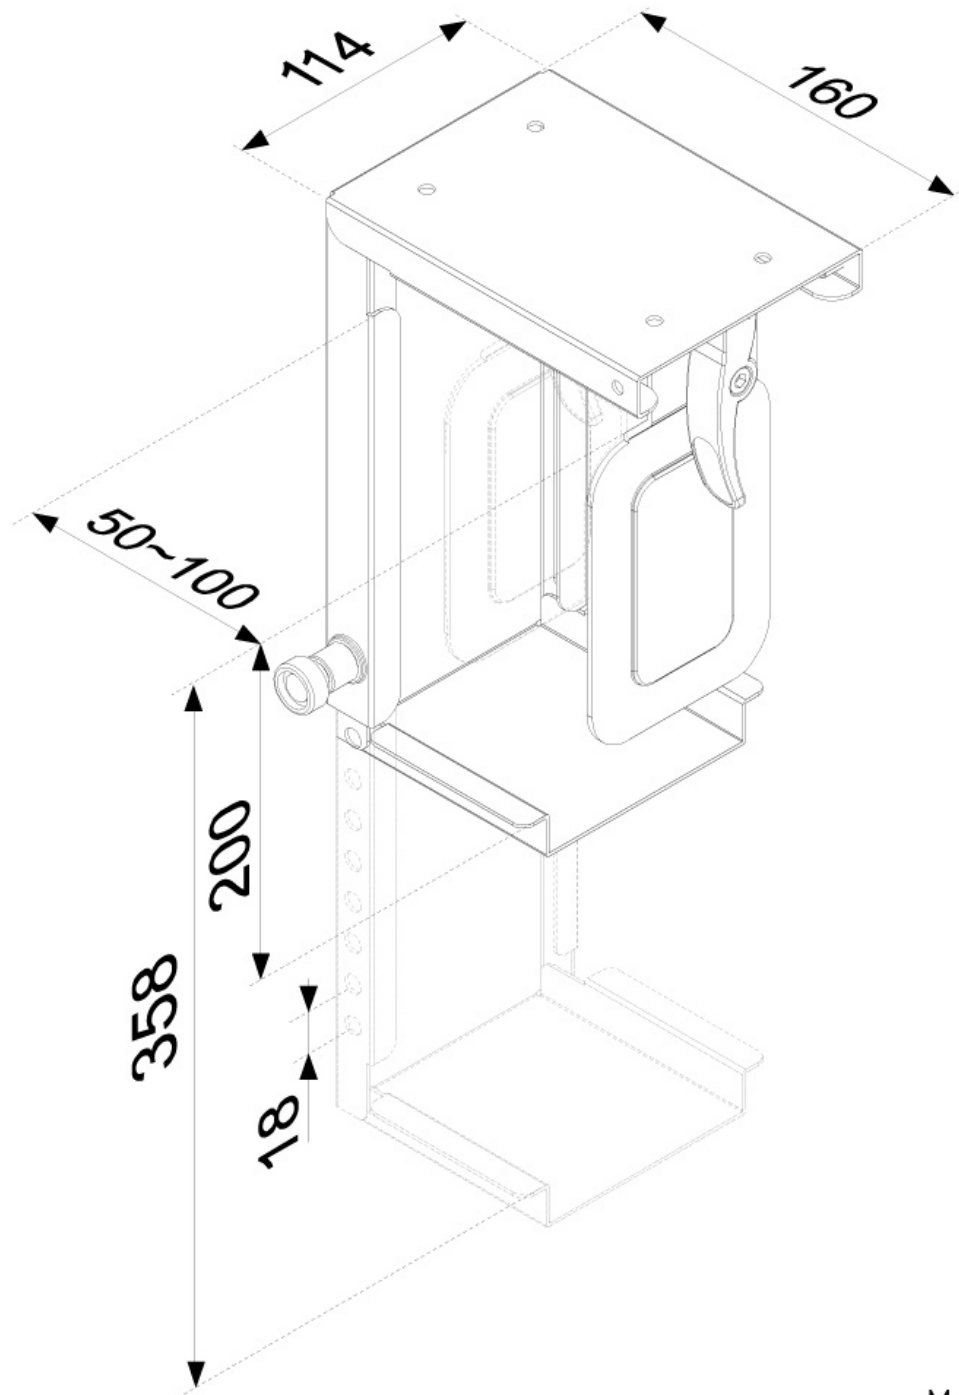

CPU-D075BLACK

SPECIFICAZIONI

GENERALE

Peso minimo	0 kg (per schermo)
Peso massimo	10 kg (per schermo)

FUNZIONALITÀ

Tipologia	Fisso
Regolazione altezza	20-36 cm
Regolazione della larghezza	5-10 cm
Tipo di regolazione	Manuale

NEOMOUNTS CPU-D075BLACK SUPPORTO PER

Neomounts

Neomounts

Neomounts CPU-D075BLACK Supporto per CPU/PC - max 10 kg - alt. 20-36 cm - larg. 5-10 cm - universale - nero

Il porta PC Neomounts, modello CPU-D075BLACK consente di installare facilmente un PC sotto una scrivania. Crea più spazio e blocca il tuo PC su una scrivania. In questo modo lo proteggerai da polvere, sporcizia, rifiuti e sarà più facile rendere l'ambiente pulito.

Questo modello può essere montato in verticale e orizzontale, combinato con una cover porta cavi si otterrà un efficiente postazione di lavoro, protetta e sicura. Facile da regolare in larghezza e profondità consente di alloggiare facilmente il PC all'interno.

Nelle specifiche sono elencate larghezza minima, larghezza massima e la profondità del supporto.

CPU-D075BLACK

NEOMOUNTS CPU-D075BLACK SUPPORTO PER

Neomounts

Measuring unit: mm