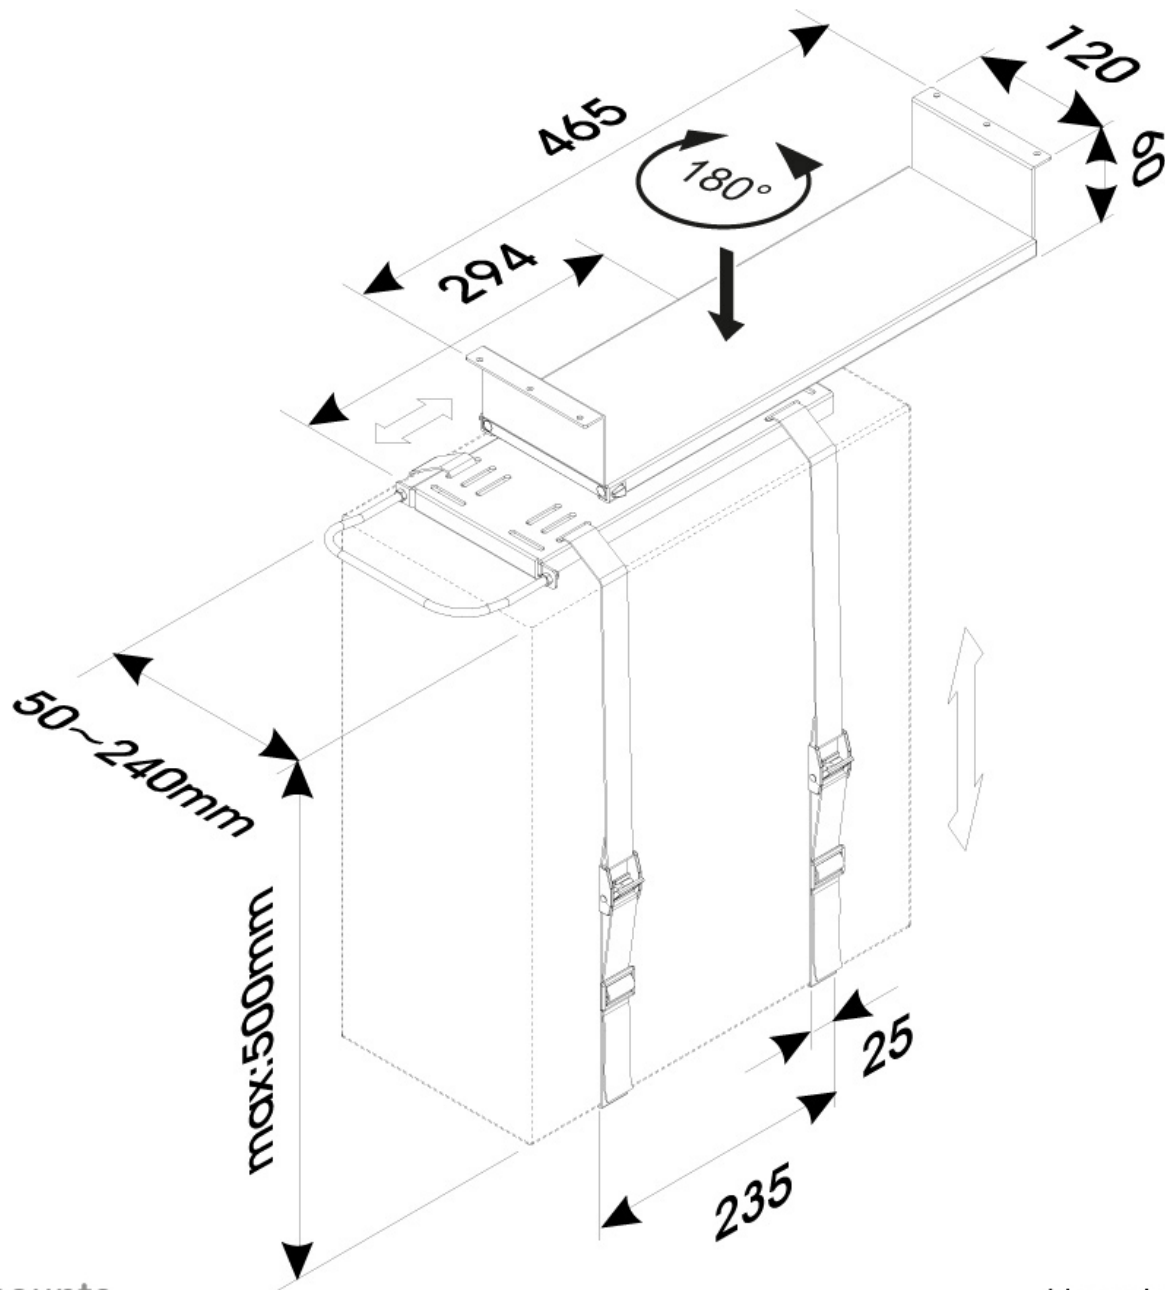

CPU-D050BLACK

SUPPORTO DA SCRIVANIA NEOMOUNTS PER

SPECIFICAZIONI

GENERALE

Peso minimo	0 kg (per schermo)
Peso massimo	20 kg (per schermo)

FUNZIONALITÀ

Tipologia	Girare
Regolazione altezza	0-55 cm
Regolazione della larghezza	5-24 cm
Perno (gradi)	180°
Tipo di regolazione	Manuale

Neomounts

Neomounts

CPU-D050BLACK è un supporto che consente di fissare un PC sotto alla scrivania. Adatto anche per thin client!

Il porta PC Neomounts, modello CPU-D050BLACK consente di installare facilmente un PC sotto una scrivania. Crea più spazio e blocca il tuo PC su una scrivania. In questo modo lo proteggerai da polvere, sporcizia, rifiuti e sarà più facile rendere l'ambiente pulito.

Questo modello può essere montato in verticale e consente un orientamento di 180°, combinato con una cover porta cavi si otterrà un efficiente postazione di lavoro, protetta e sicura. Facile da regolare in larghezza e profondità consente di alloggiare facilmente il PC all'interno.

Nelle specifiche sono elencate larghezza minima, larghezza massima e la profondità del supporto.

CPU-D050BLACK

SUPPORTO DA SCRIVANIA NEOMOUNTS PER

Neomounts

Measuring unit: mm