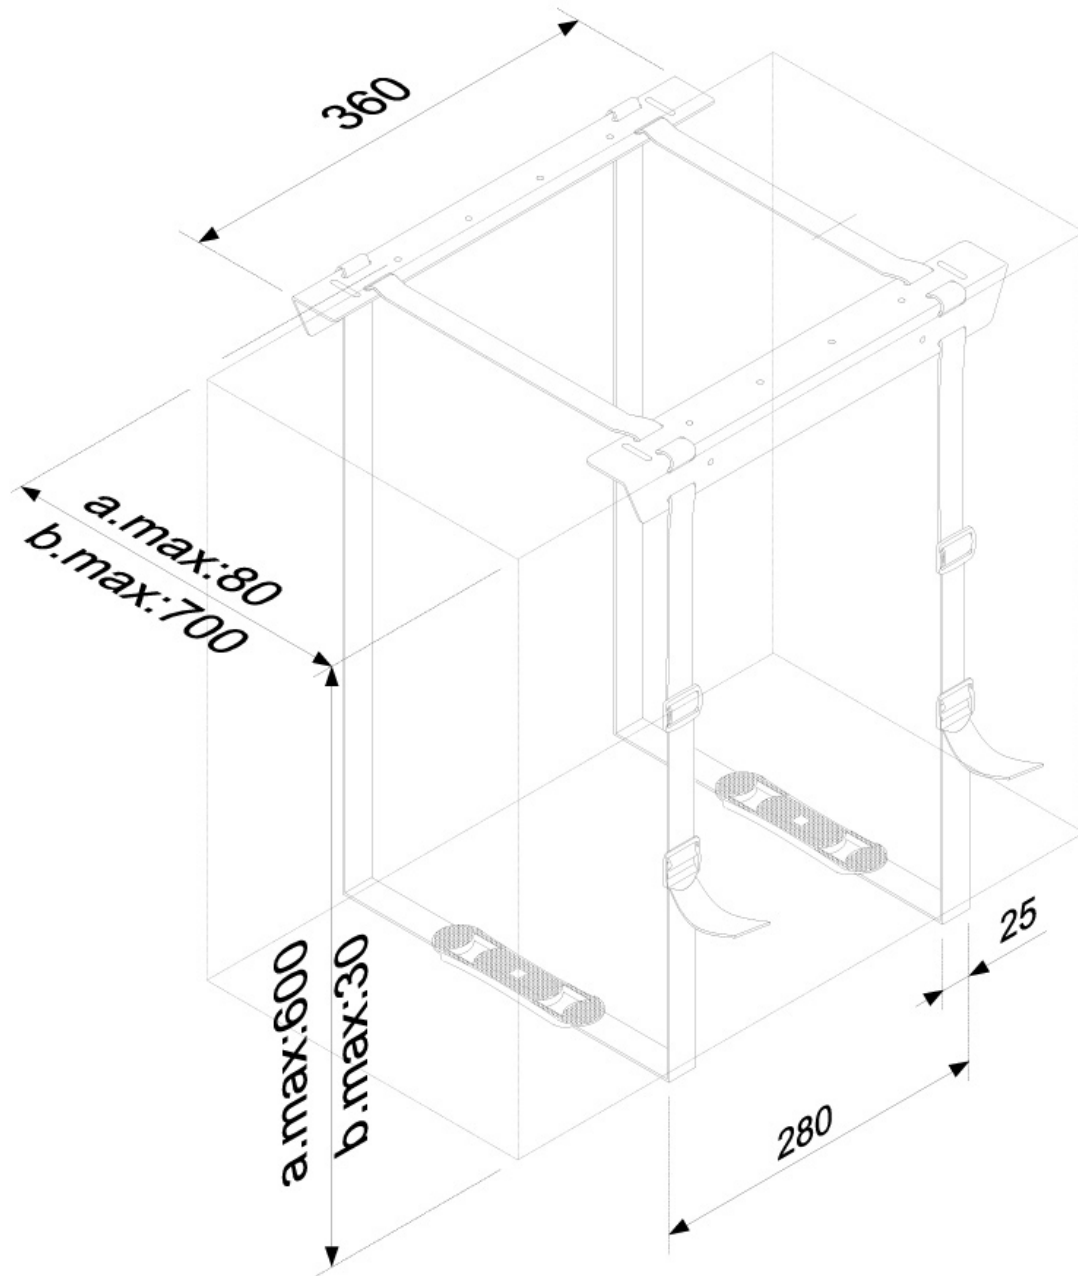

CPU-D025BLACK

SPECIFICAZIONI

GENERALE

Peso minimo	0 kg (per schermo)
Peso massimo	20 kg (per schermo)

FUNZIONALITÀ

Tipologia	Fisso
Regolazione altezza	3-60 cm
Regolazione della larghezza	8-70 cm
Tipo di regolazione	Manuale

NEOMOUNTS CPU-D025BLACK SUPPORTO PER

Neomounts

Neomounts

Neomounts CPU-D025BLACK Supporto per CPU/PC - max 20 kg - alt. 3-60 cm - larg. 8-70 cm - universale - nero

Il porta PC Neomounts, modello CPU-D025BLACK consente di installare facilmente un PC sotto una scrivania. Crea più spazio e blocca il tuo PC su una scrivania. In questo modo lo proteggerai da polvere, sporcizia, rifiuti e sarà più facile rendere l'ambiente pulito.

Questo modello può essere montato in verticale, combinato con una cover porta cavi si otterrà un efficiente postazione di lavoro, protetta e sicura. Facile da regolare in larghezza e profondità consente di alloggiare facilmente il PC all'interno.

Nelle specifiche sono elencate larghezza minima, larghezza massima e la profondità del supporto.

CPU-D025BLACK

NEOMOUNTS CPU-D025BLACK SUPPORTO PER

Neomounts

Measuring unit: mm