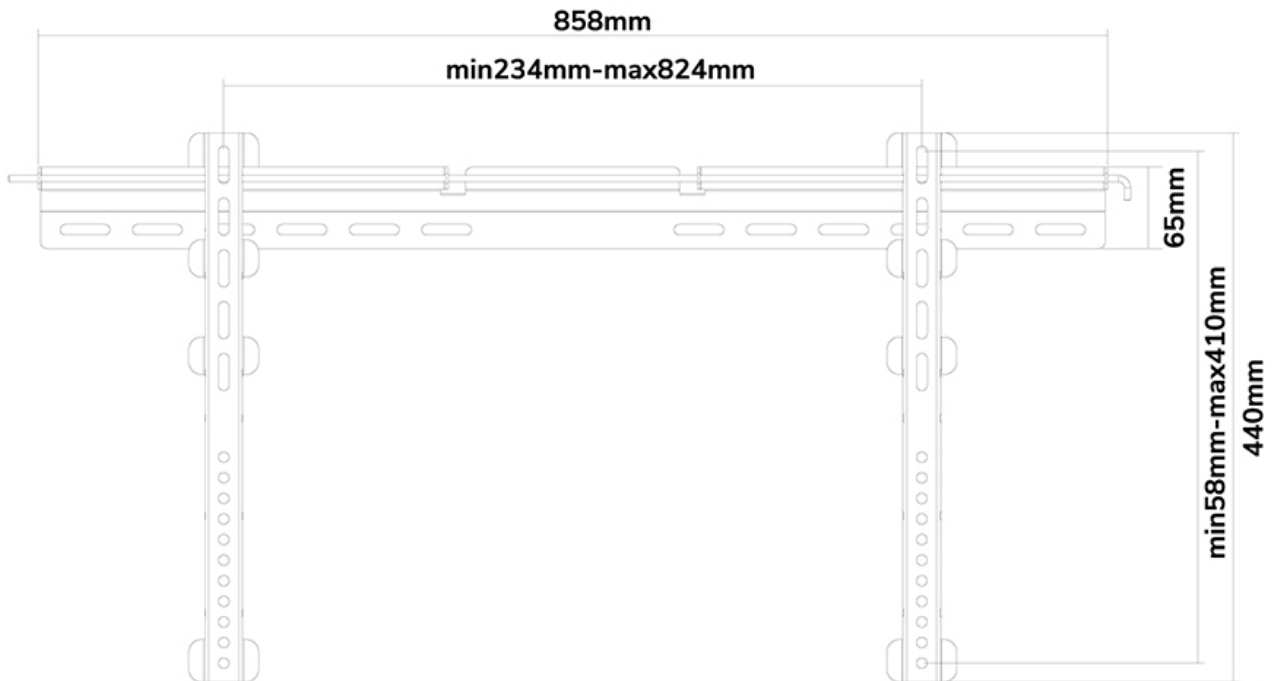

PLASMA-W065BLACK SUPPORTO A PARETE NEOMOUNTS BY

Neomounts