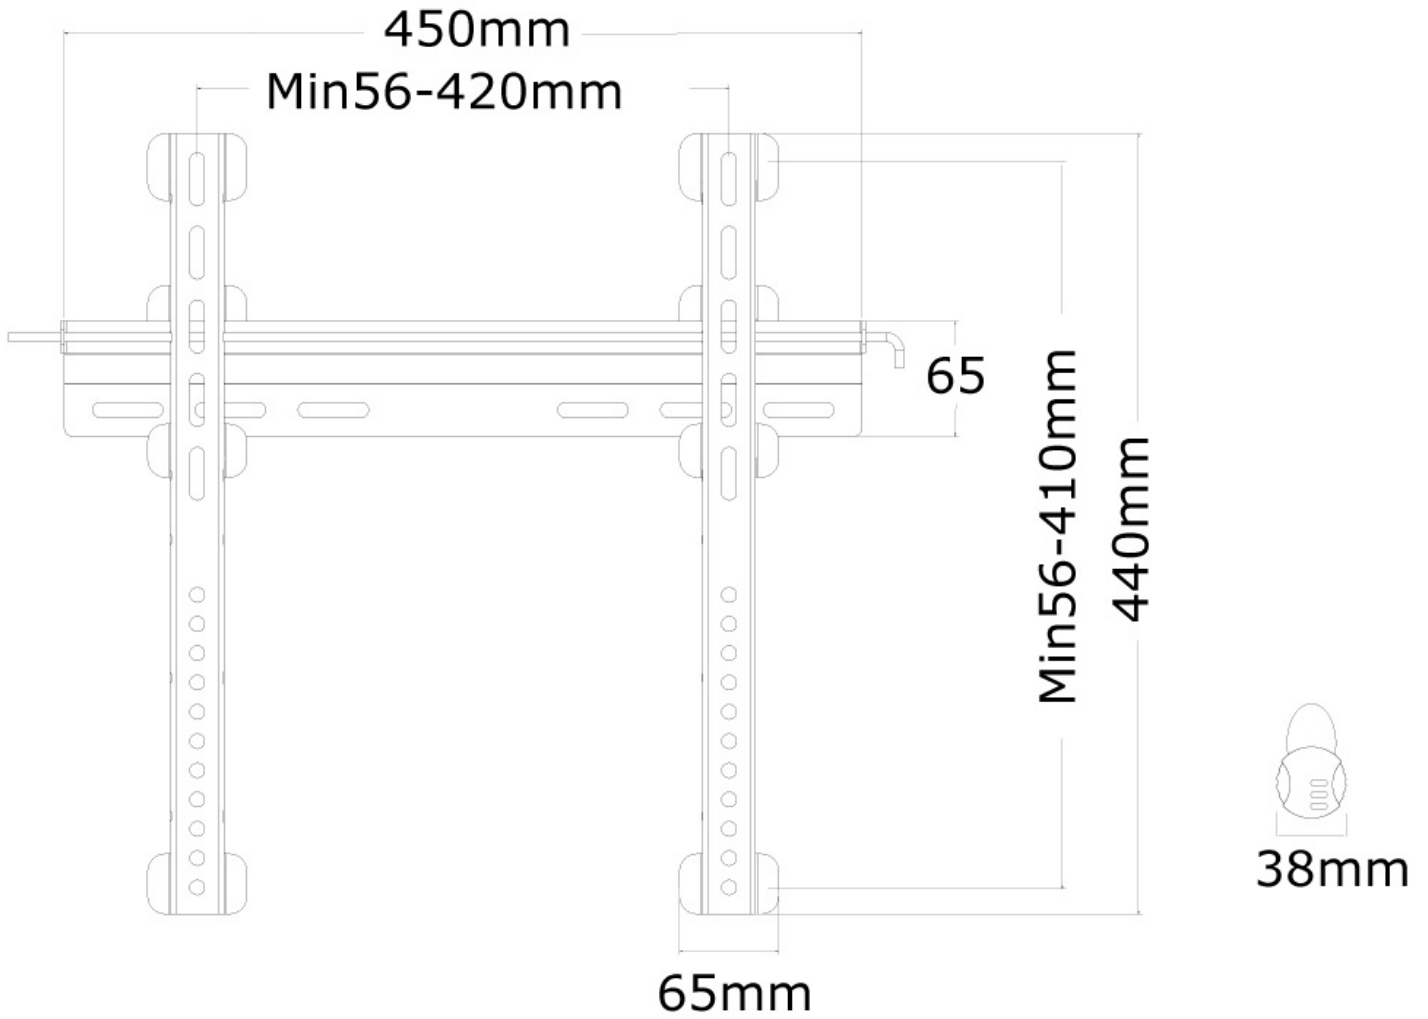

PLASMA-W040

SUPPORTO A PARETE NEOMOUNTS PER TV

Neomounts